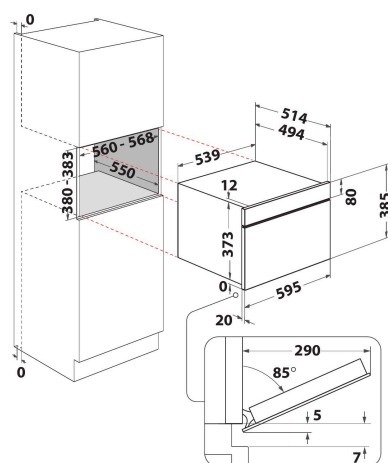

W9 MD260 BSS

12NC: 859991569230

Codice EAN: 8003437396311

Whirlpool

SENSING THE DIFFERENCE

- 6thSense Live App
- Tecnologia 6° SENSO
- Funzione 6TH Sense CRISP con piatto CRISP
- 6° SENSO Reheat
- 6° SENSO Defrost
- Funzione Crisp
- Cavità 31 lt
- Jet Start: riscaldamento rapido alimenti
- Jet Defrost-Scongelamento
- Cottura termoventilata
- Funzione vapore
- Nuova funzione Steam&Boil
- Nuova funzione CrispFry
- Funzione BreadDefrost
- Potenza max microonde 1000 W
- Piatto girevole 32,5 cm
- Massimo diametro del piatto: 315 mm