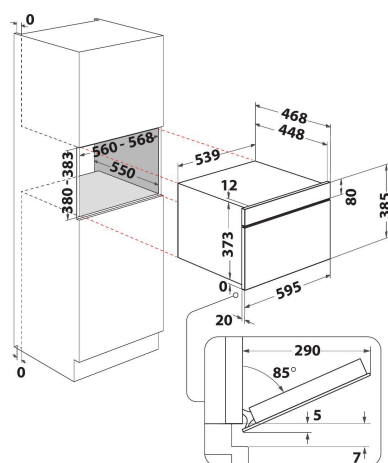

W7 MD540

12NC: 859991539610

Codice EAN: 8003437395949

Whirlpool

SENSING THE DIFFERENCE

- Tecnologia 6° SENSO
- Funzione 6TH Sense CRISP con piatto CRISP
- 6° SENSO Defrost
- Funzione Crisp
- Cavità 31 lt
- Jet Defrost-Scongelamento
- Funzione vapore
- Nuova funzione Steam&Boil
- Funzione BreadDefrost
- Potenza max microonde 1000 W
- Maniglia esterna
- Piatto girevole 32,5 cm
- Massimo diametro del piatto: 315 mm
- Ventilazione anteriore
- Apertura porta a ribalta
- Piatto Crisp e maniglia
- Funzione vapore con vaporiera