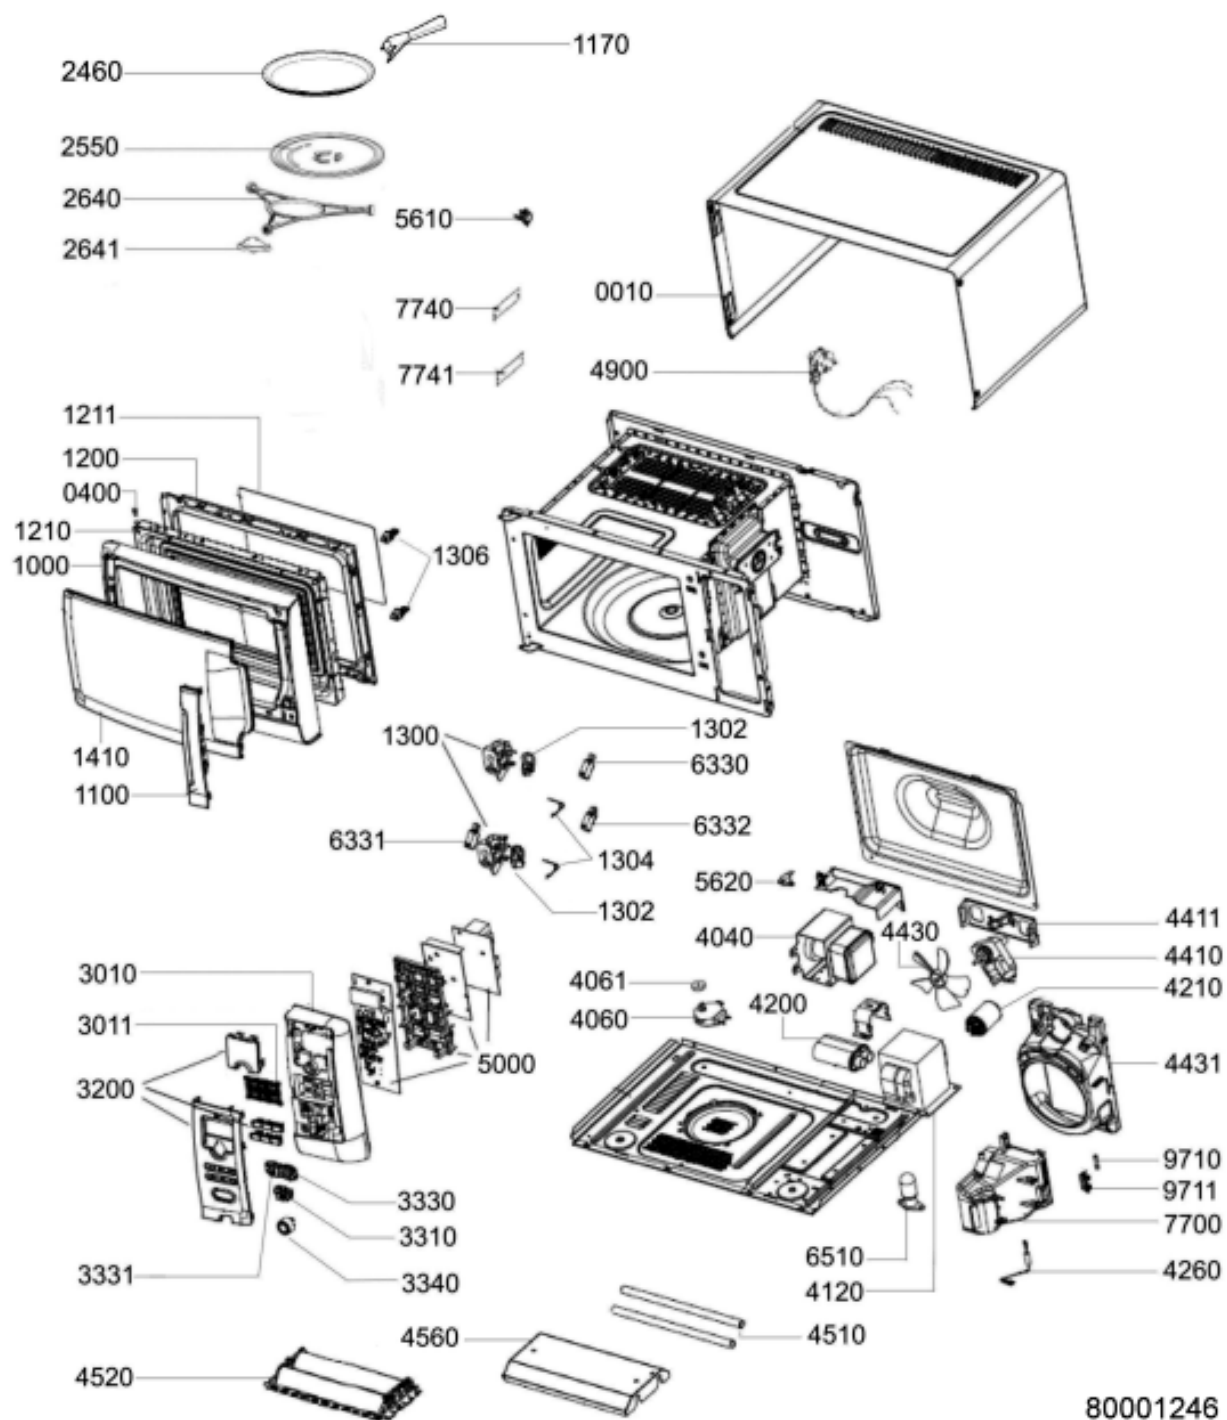

WHR35033

Tavole

80001246