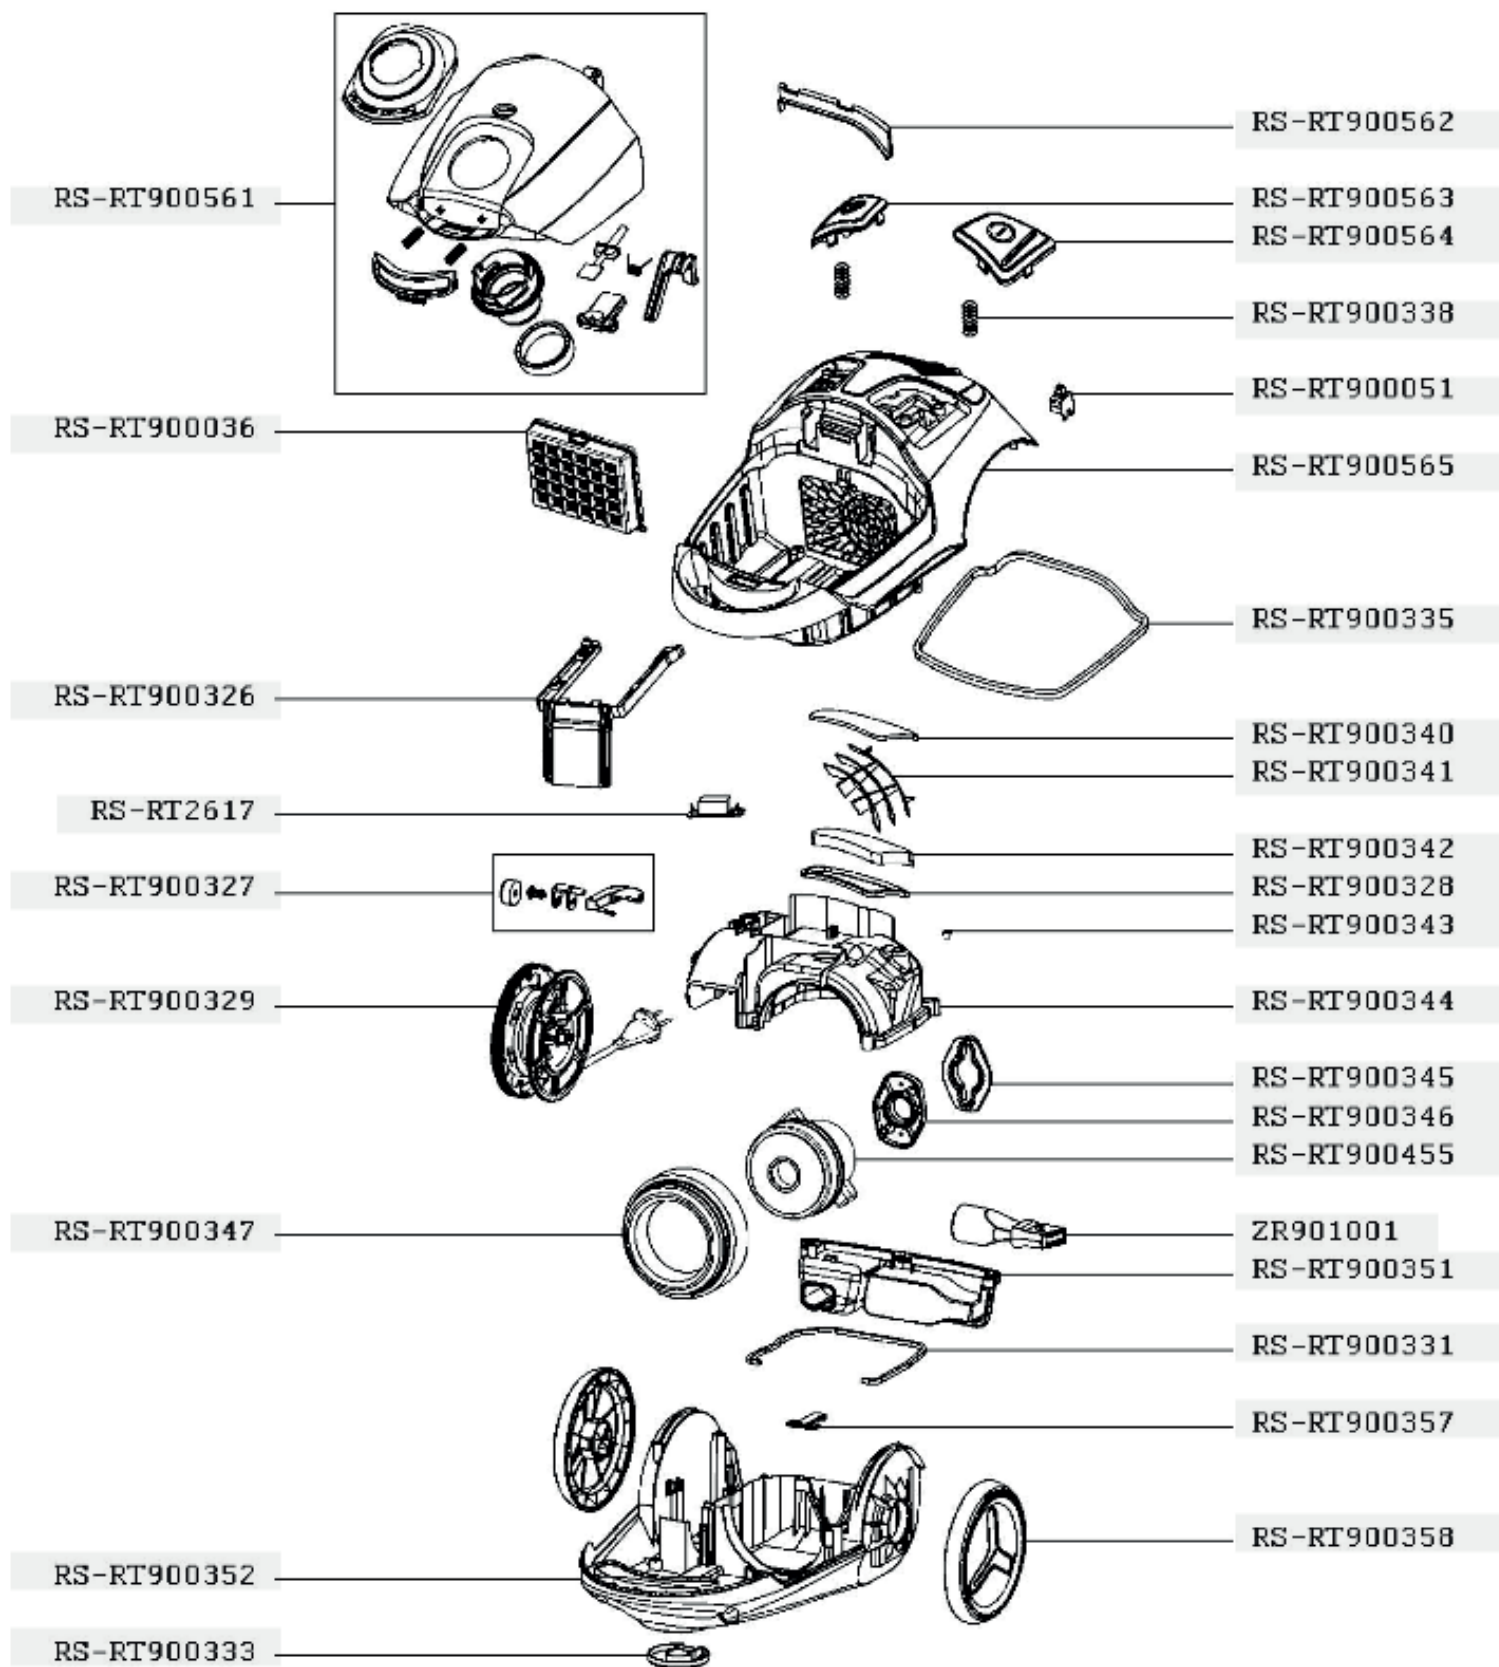

# RO2465WA/4Q0

ROWENTA

RO2465WA/4Q0

RS-RT900428

RS-RT9087

RS-RT900496

ZR003901  
RS-RT900049

ZR901001

RS-RT900497