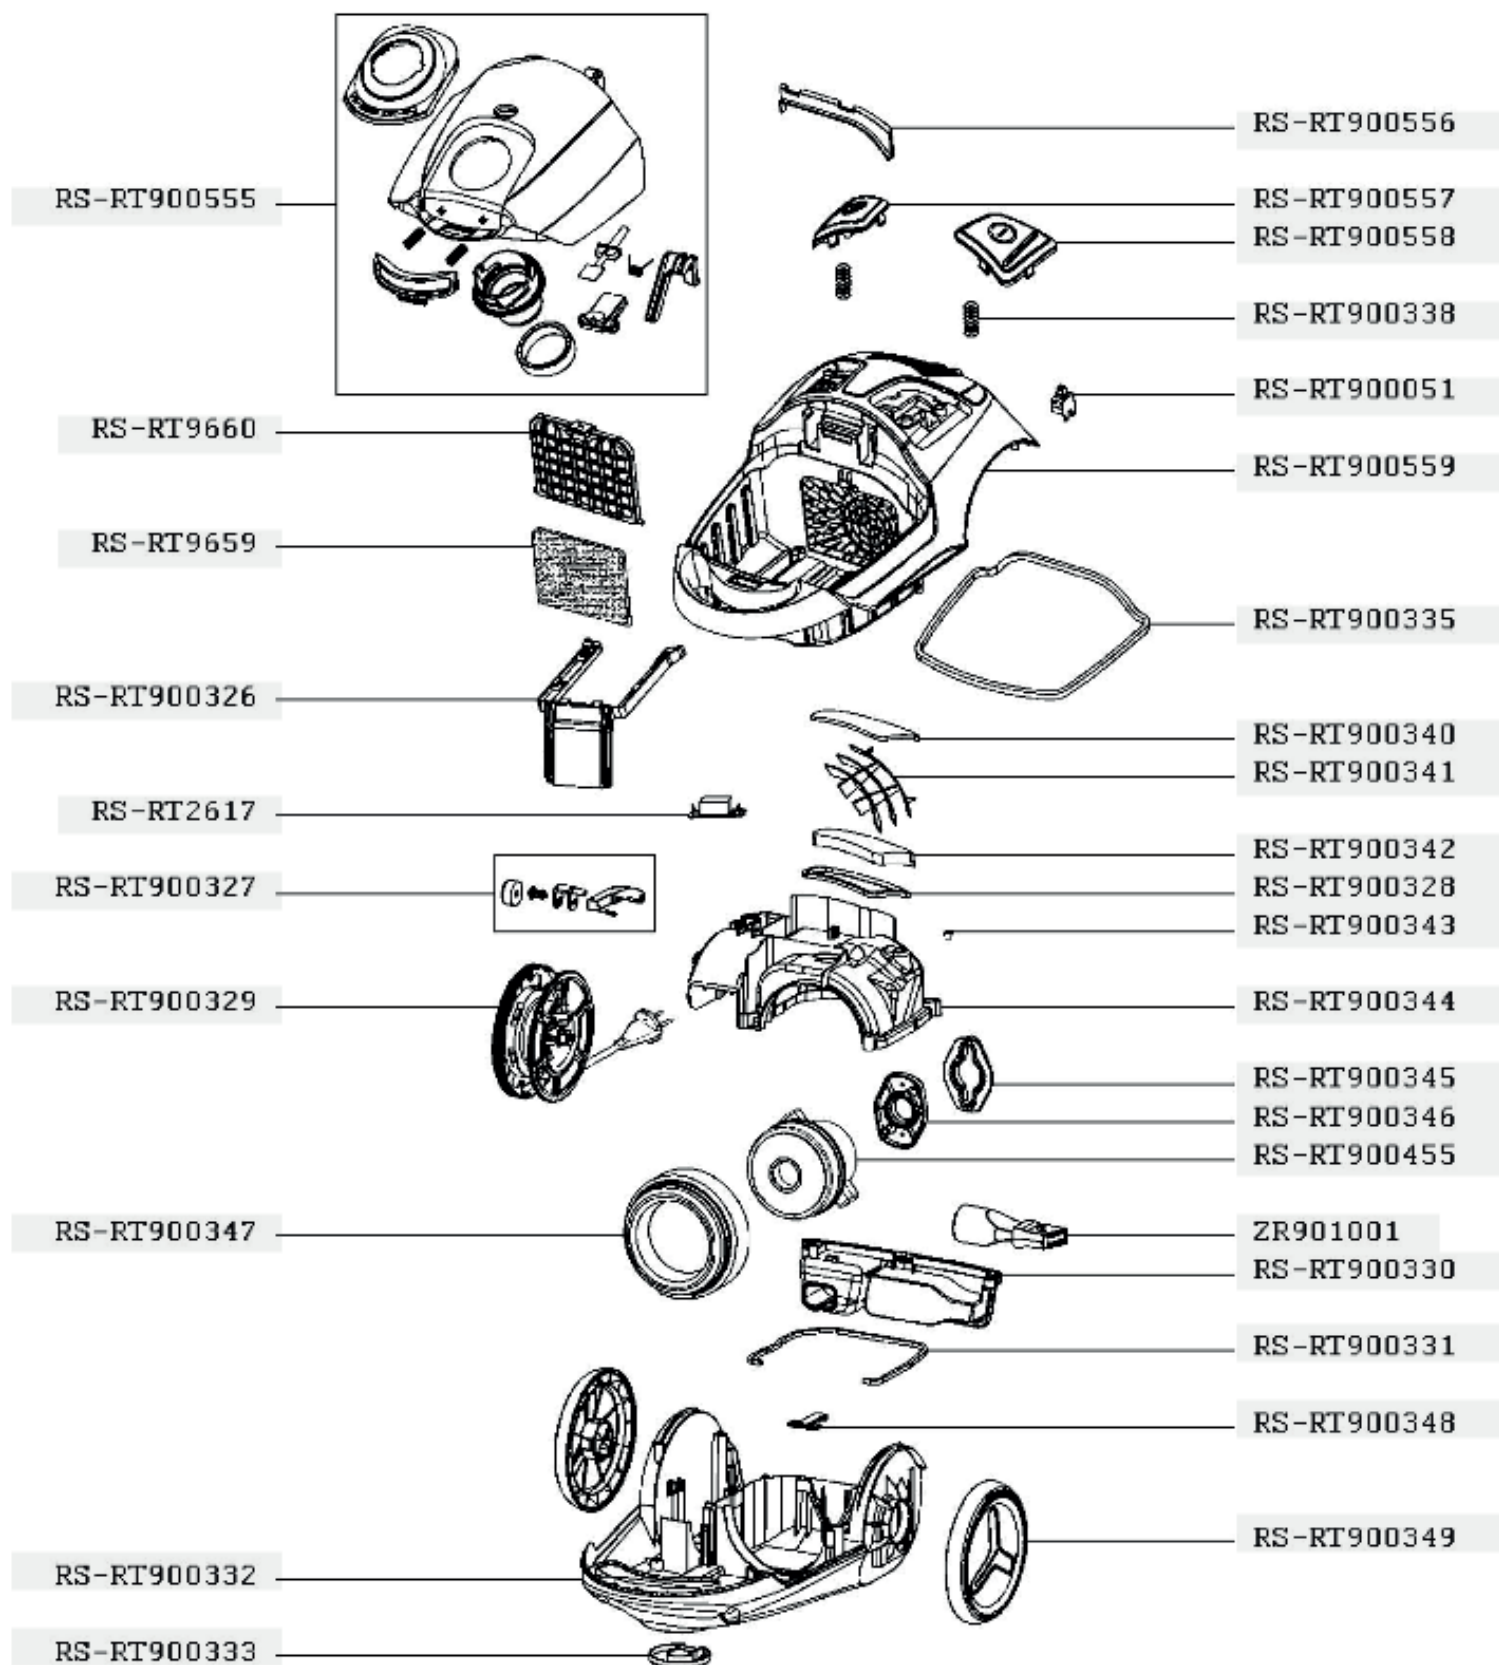

Rowenta

RO2433WA/4Q0

ROWENTA

RO2433WA/4Q0

RS-RT900428

RS-RT9087

RS-RT900496

ZR003901
RS-RT900049

ZR901001