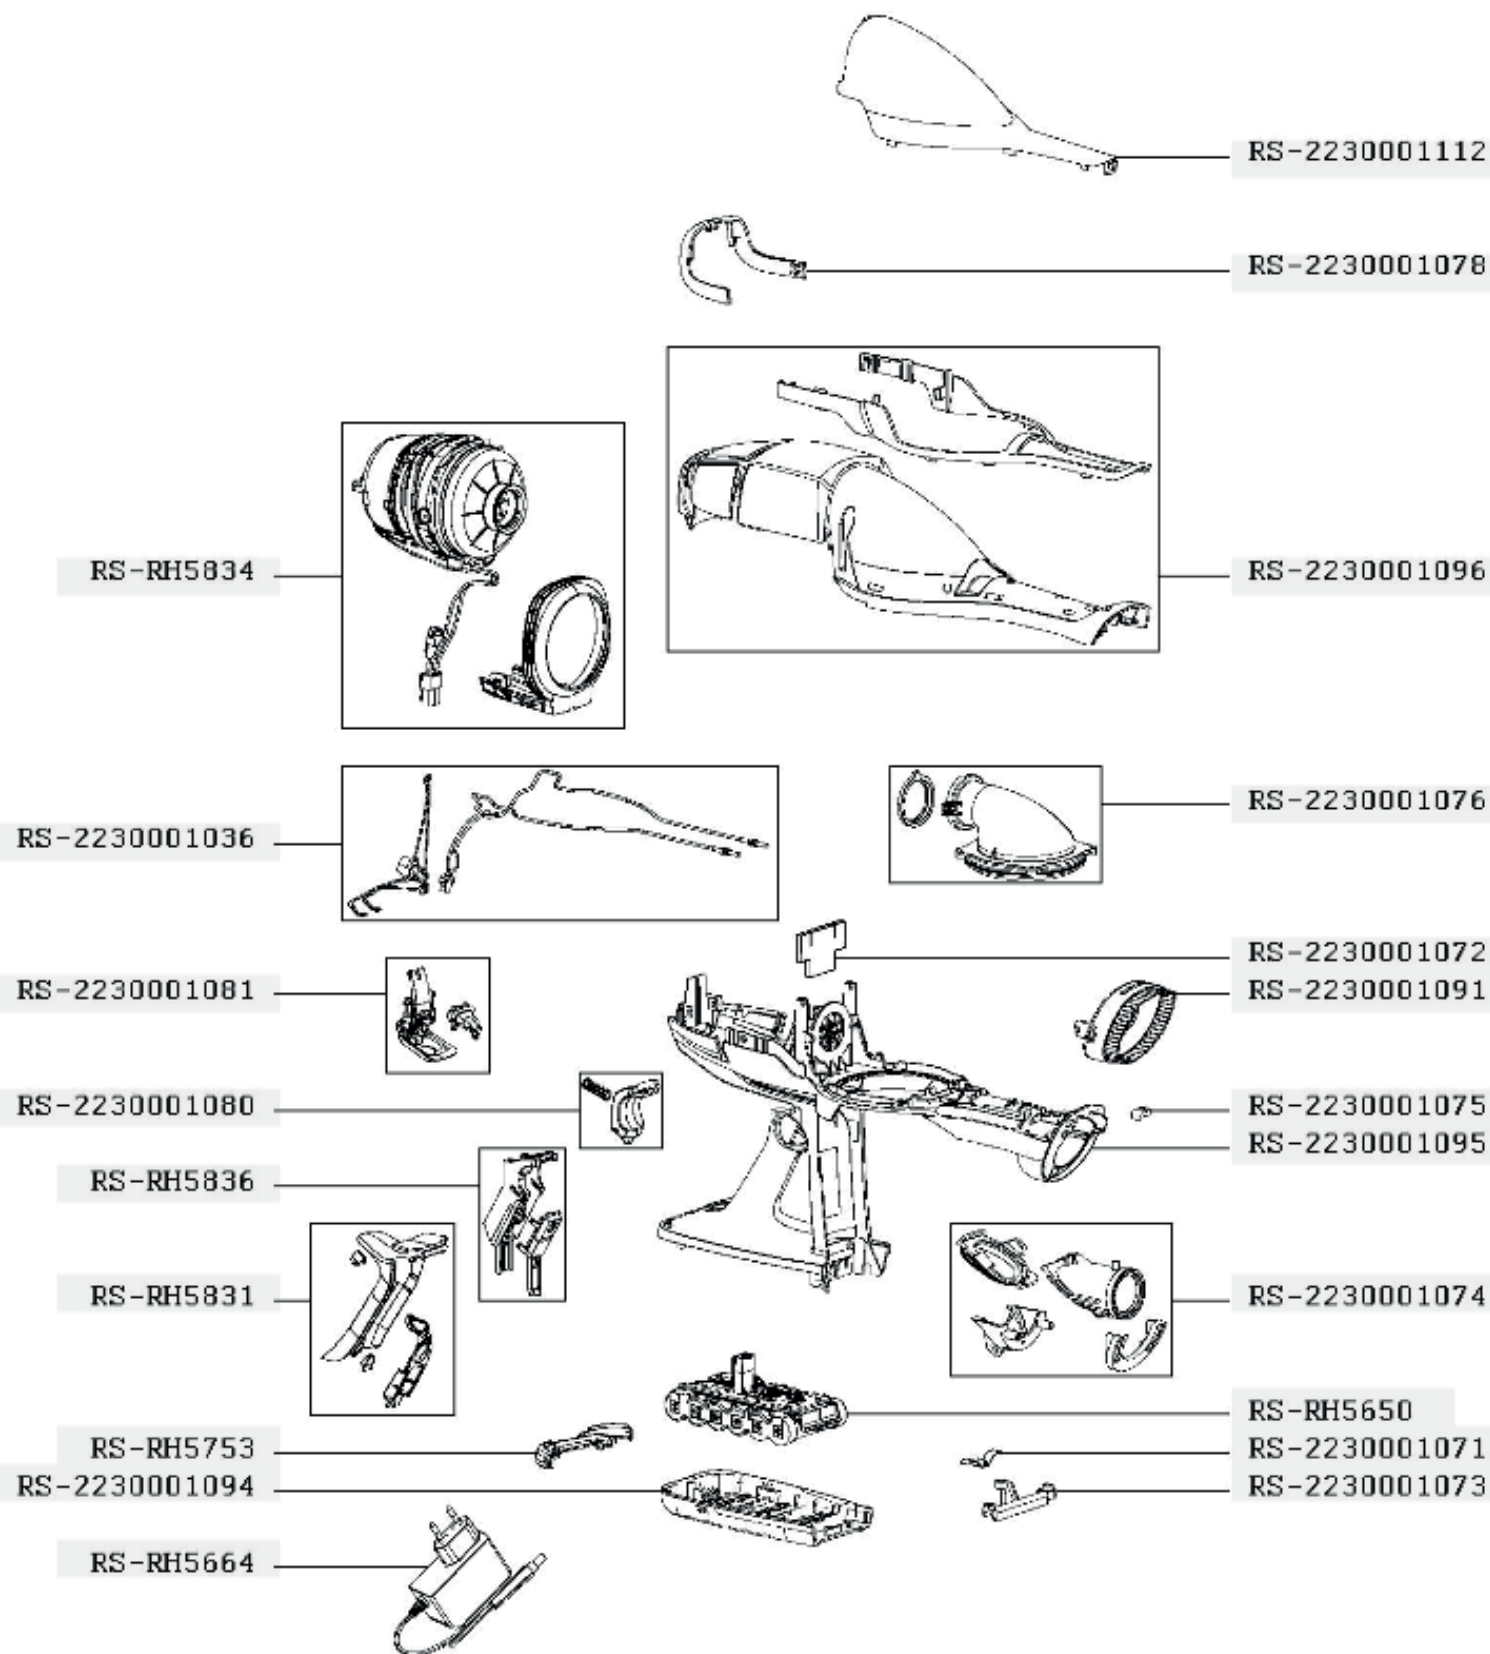

ROWENTA

RH9282WO/4Q0

ROWENTA

# RH9282WO/4Q0

ZR009002

RS-2230001099

RS-2230001111

RS-2230001110

RS-2230001109

ZR903101

RS-RH5764

RS-2230001113

ZR904201

ZR904001

ZR903201

RS-2230001236

RH9282WO/4Q0

RS-2230001114

RS-RH5769