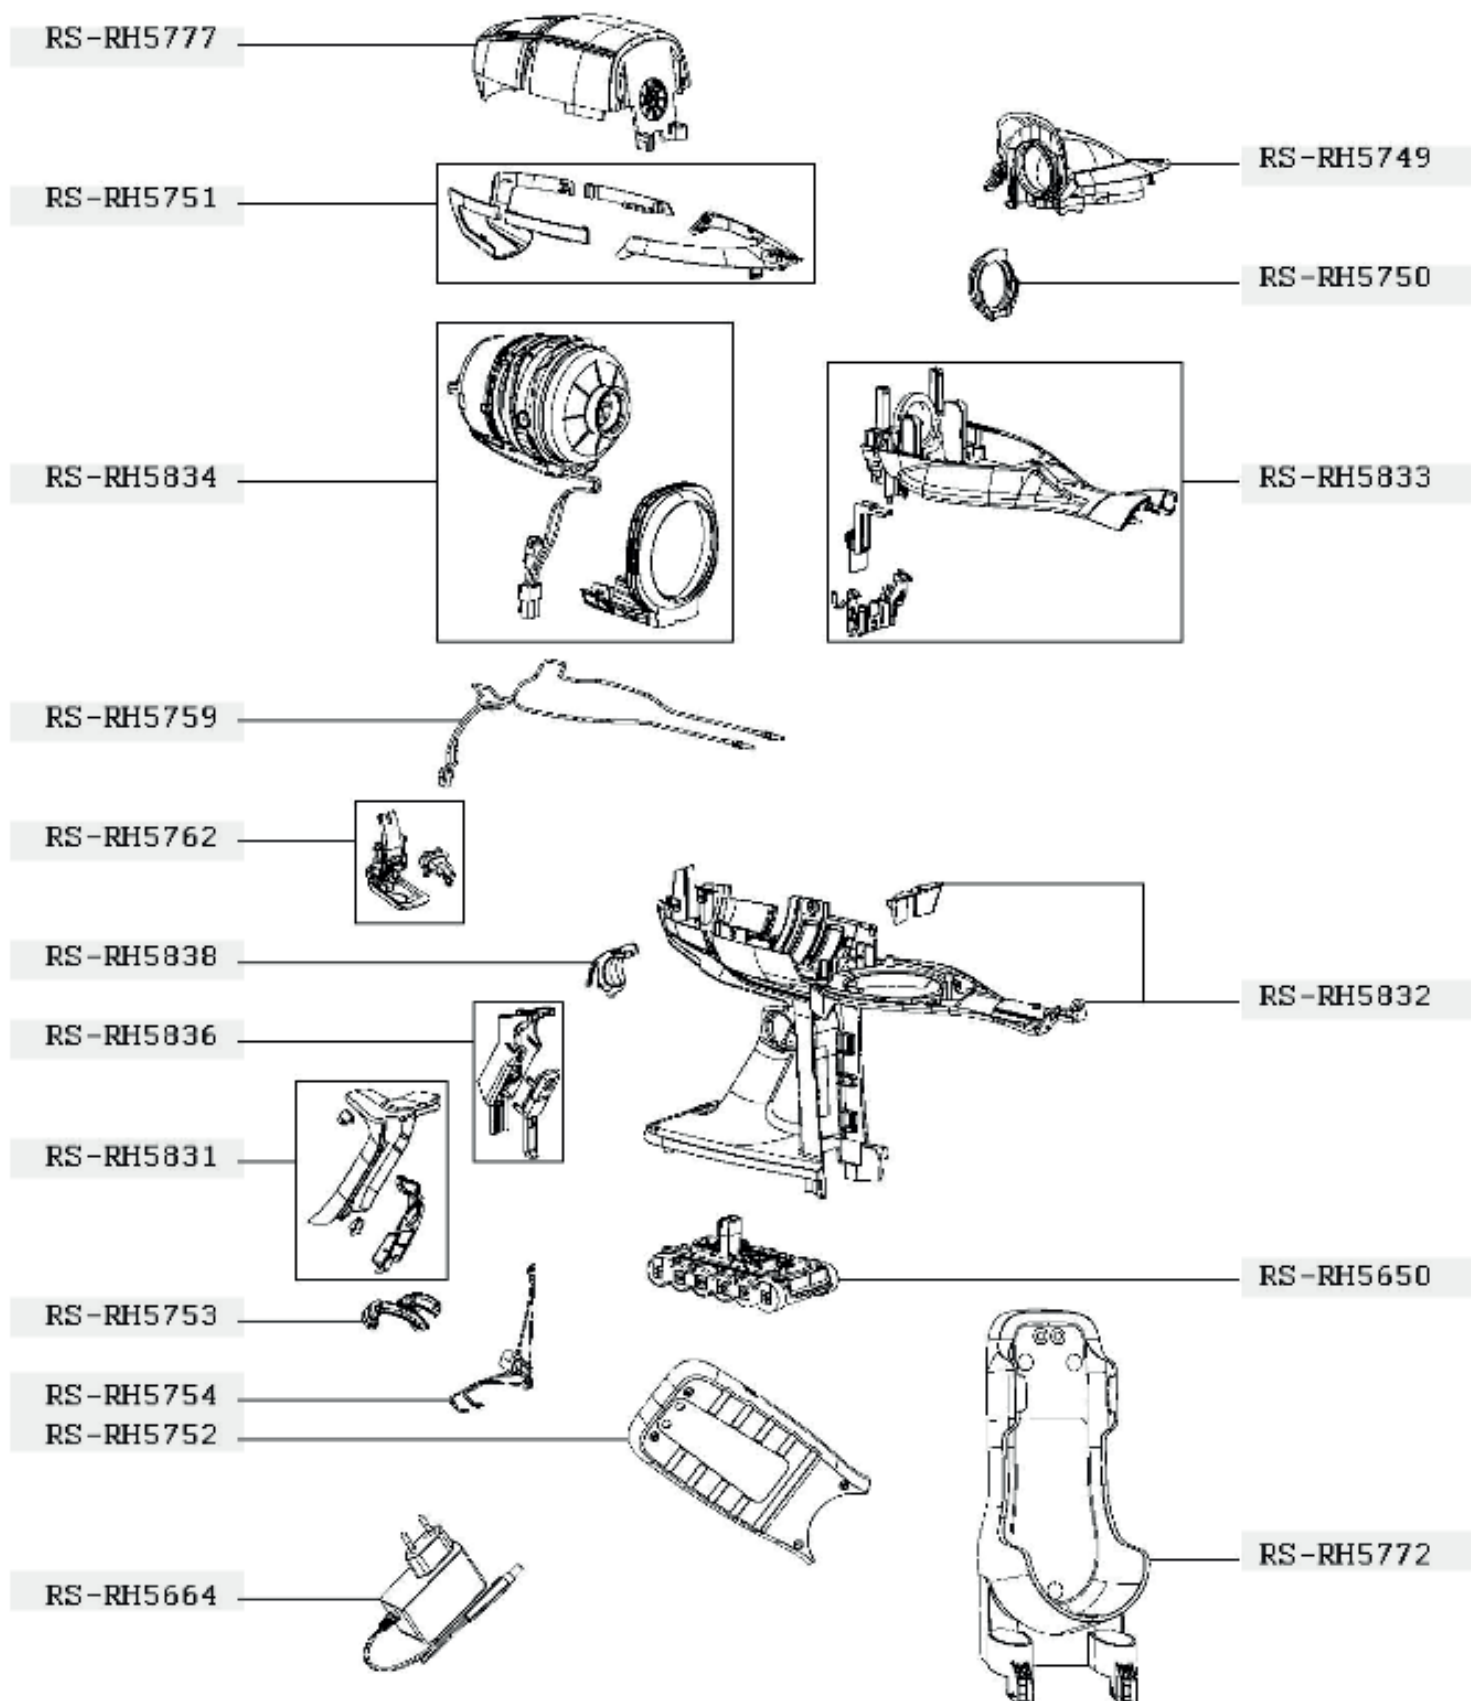

RH9039WO/4Q0

Rowenta

RH9039WO/4Q0

Rowenta

RH9039WO/4Q0

ZR009001

RS-RH5747

RS-RH5776

RS-RH5744

RS-RH5775

RS-RH5764

ZR903101

Rowenta

RH9039WO/4Q0

 ≥ 4118

RS-2230001114

RS-RH5769

RS-2230001098

RS-RH5766

RS-RH5765

RS-RH5773