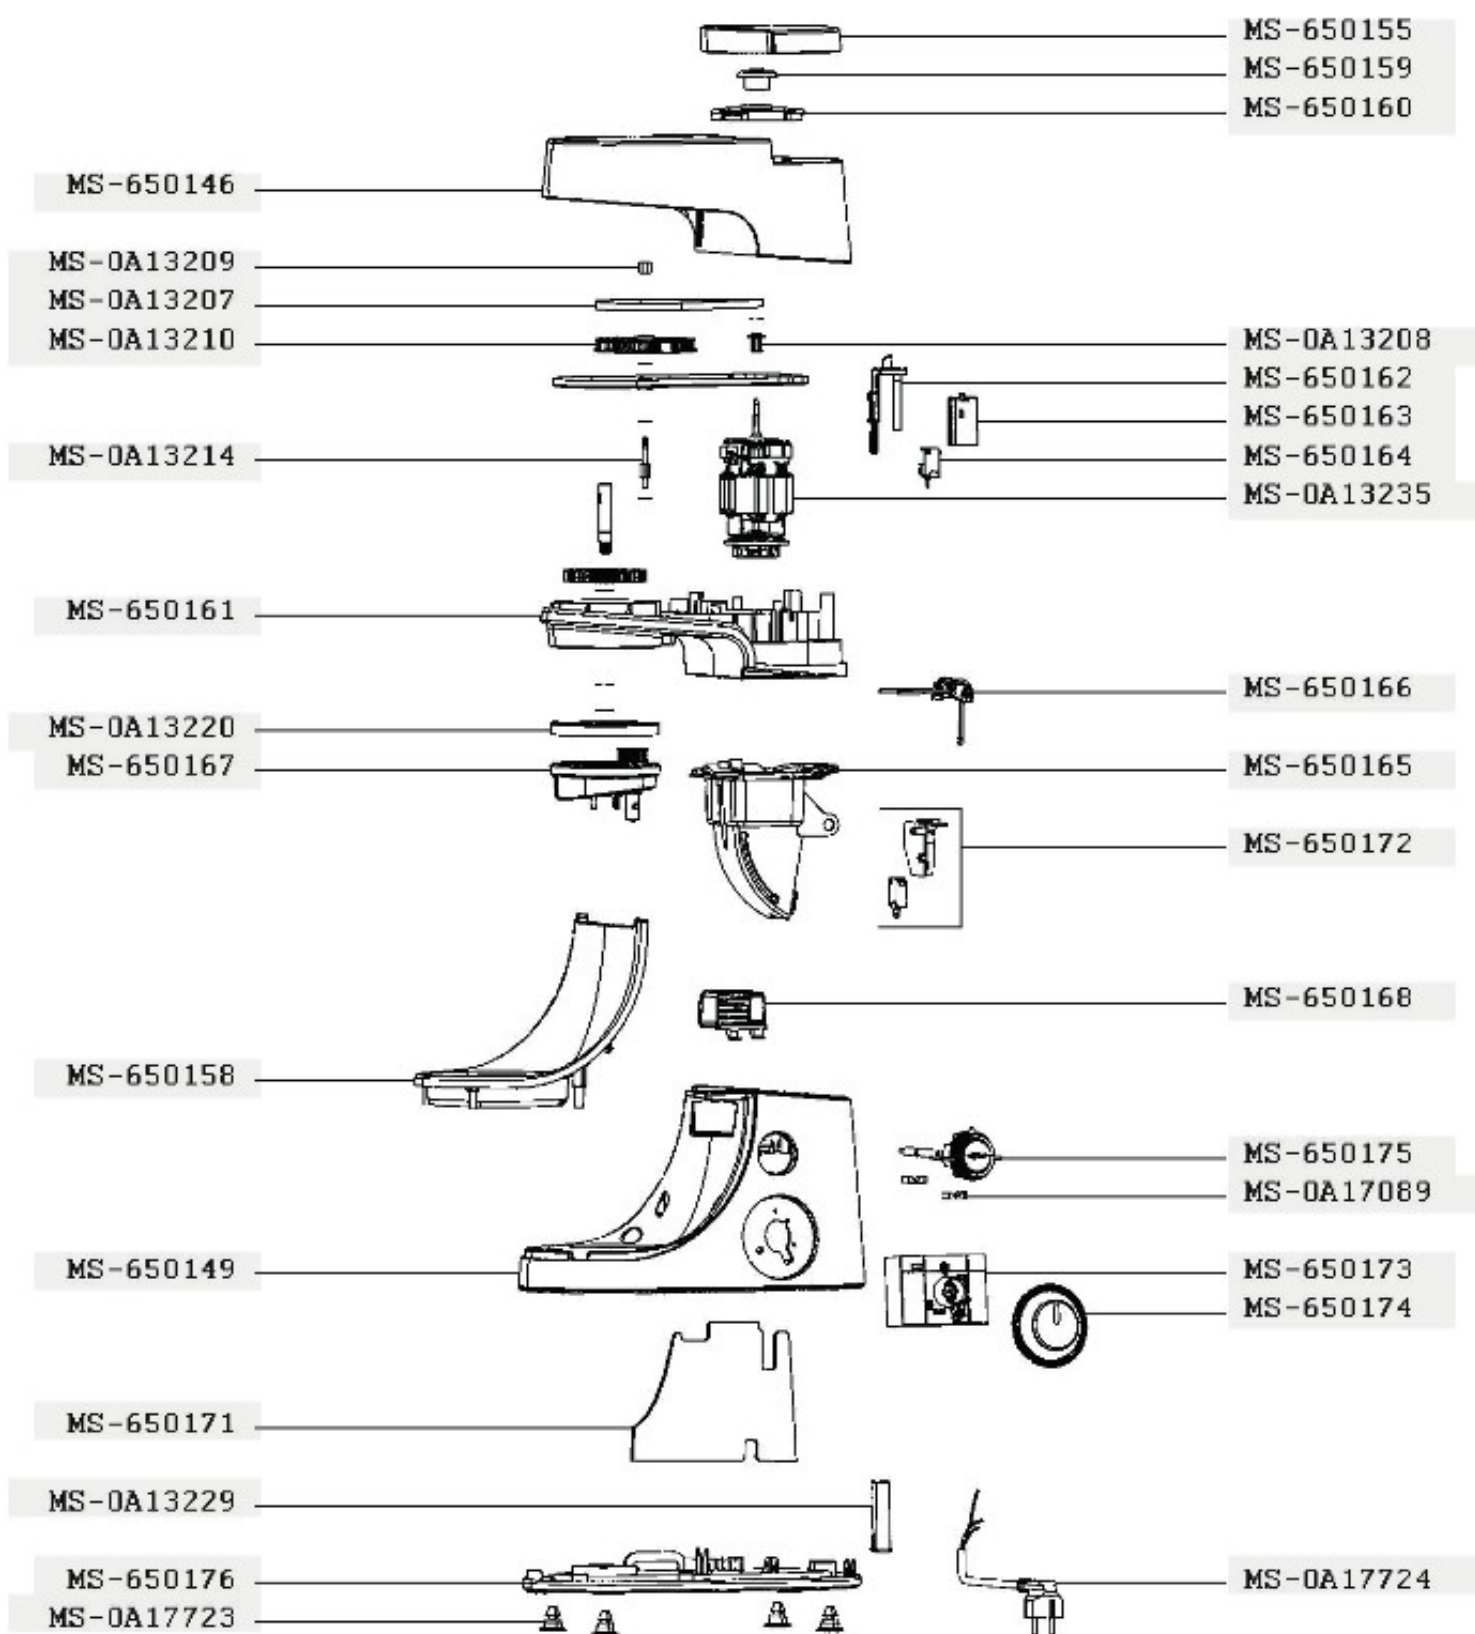

Moulinex

# QA502GB1/6R0

Moulinex

QA502GB1/6R0

MS-0A13240

MS-0A17098

MS-650178

MS-0A13242

MS-650177