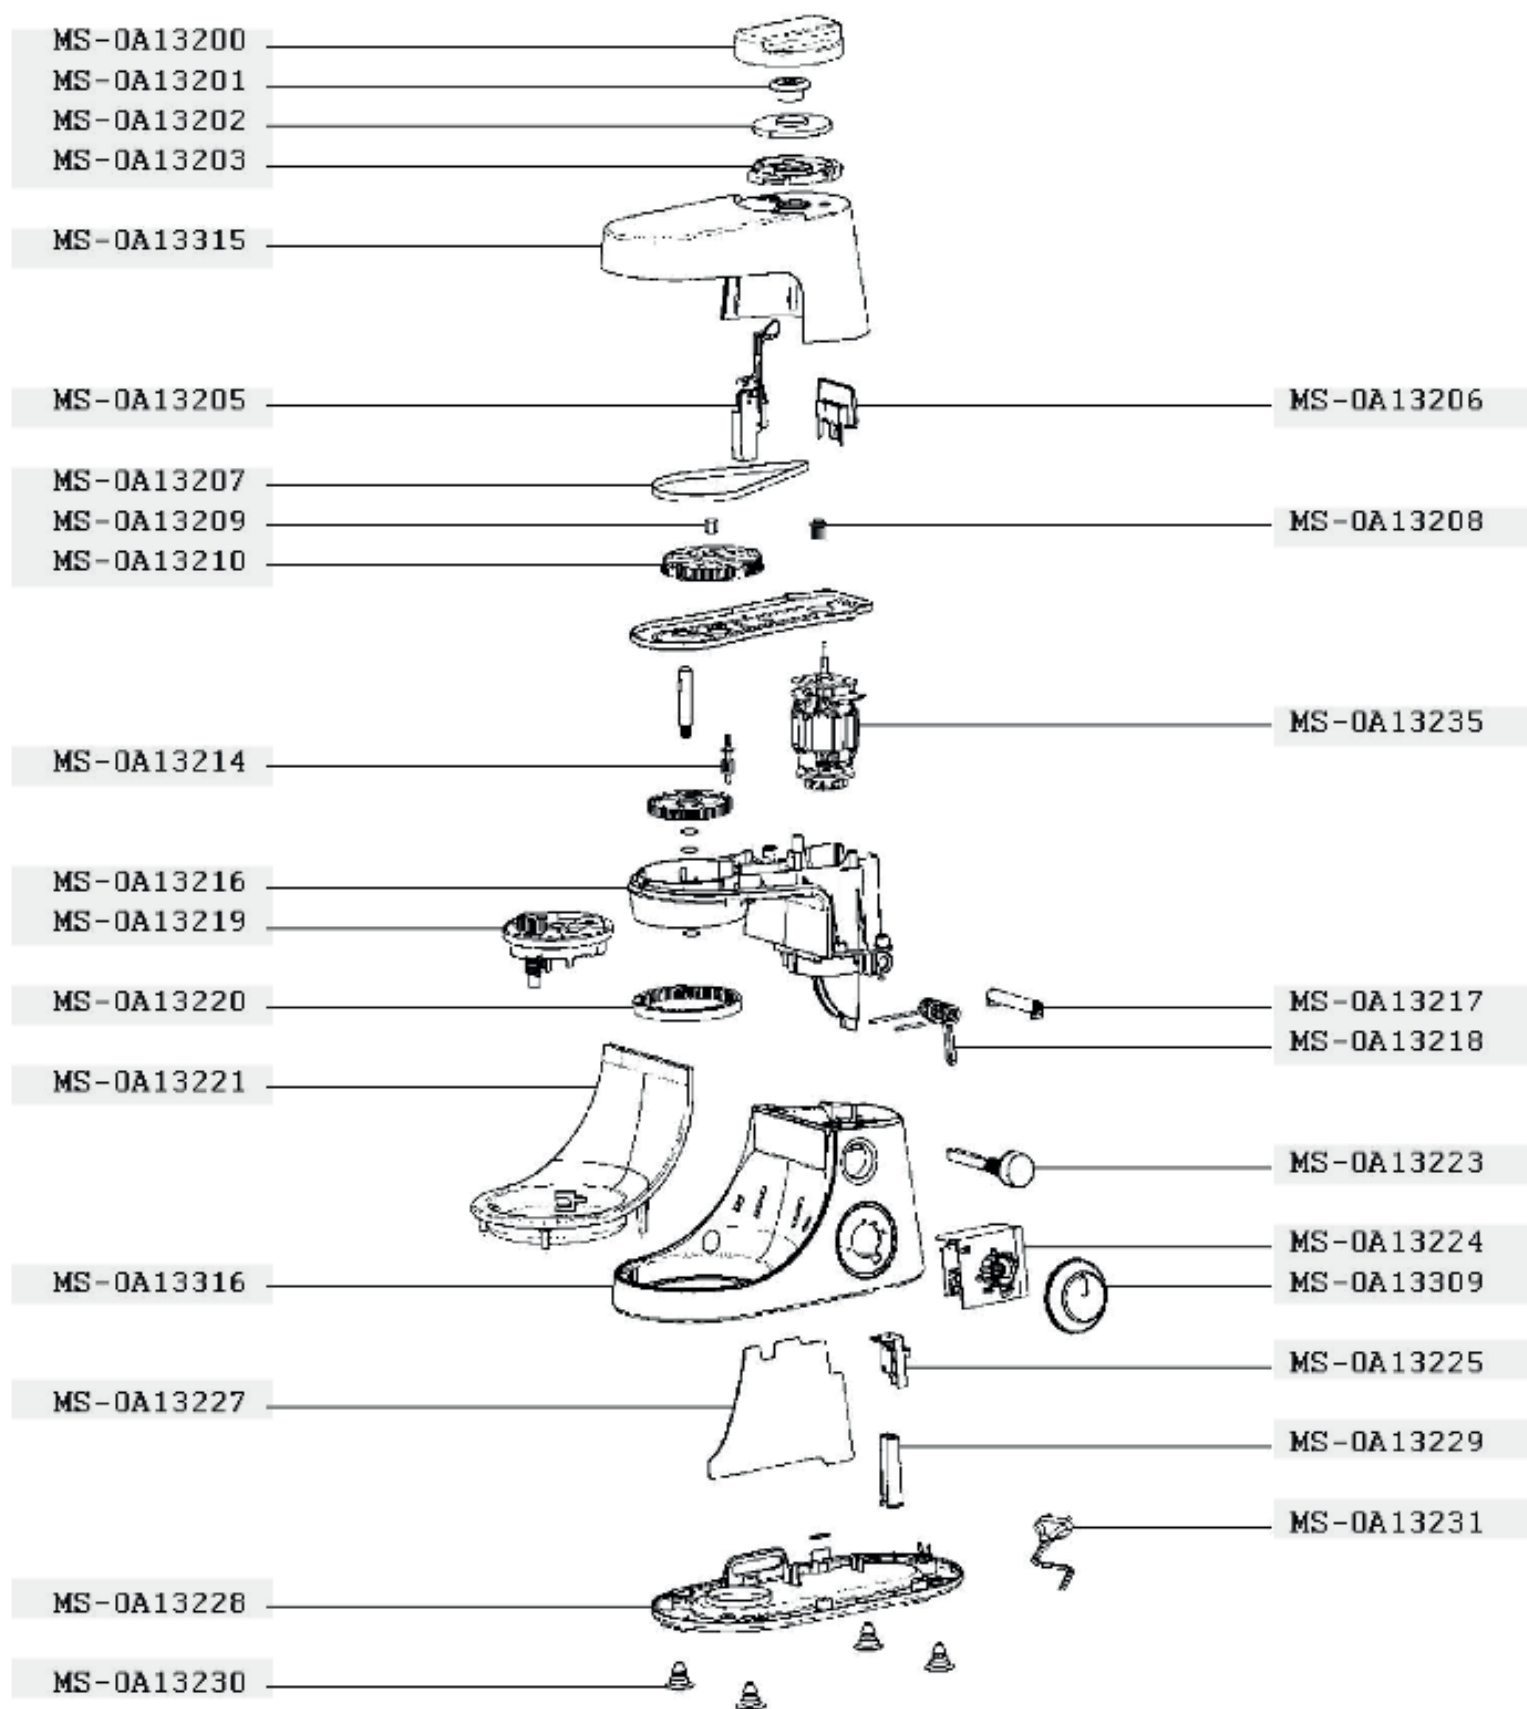

Moulinex

QA415DB1/6R0

Moulinex

QA415DB1/6R0