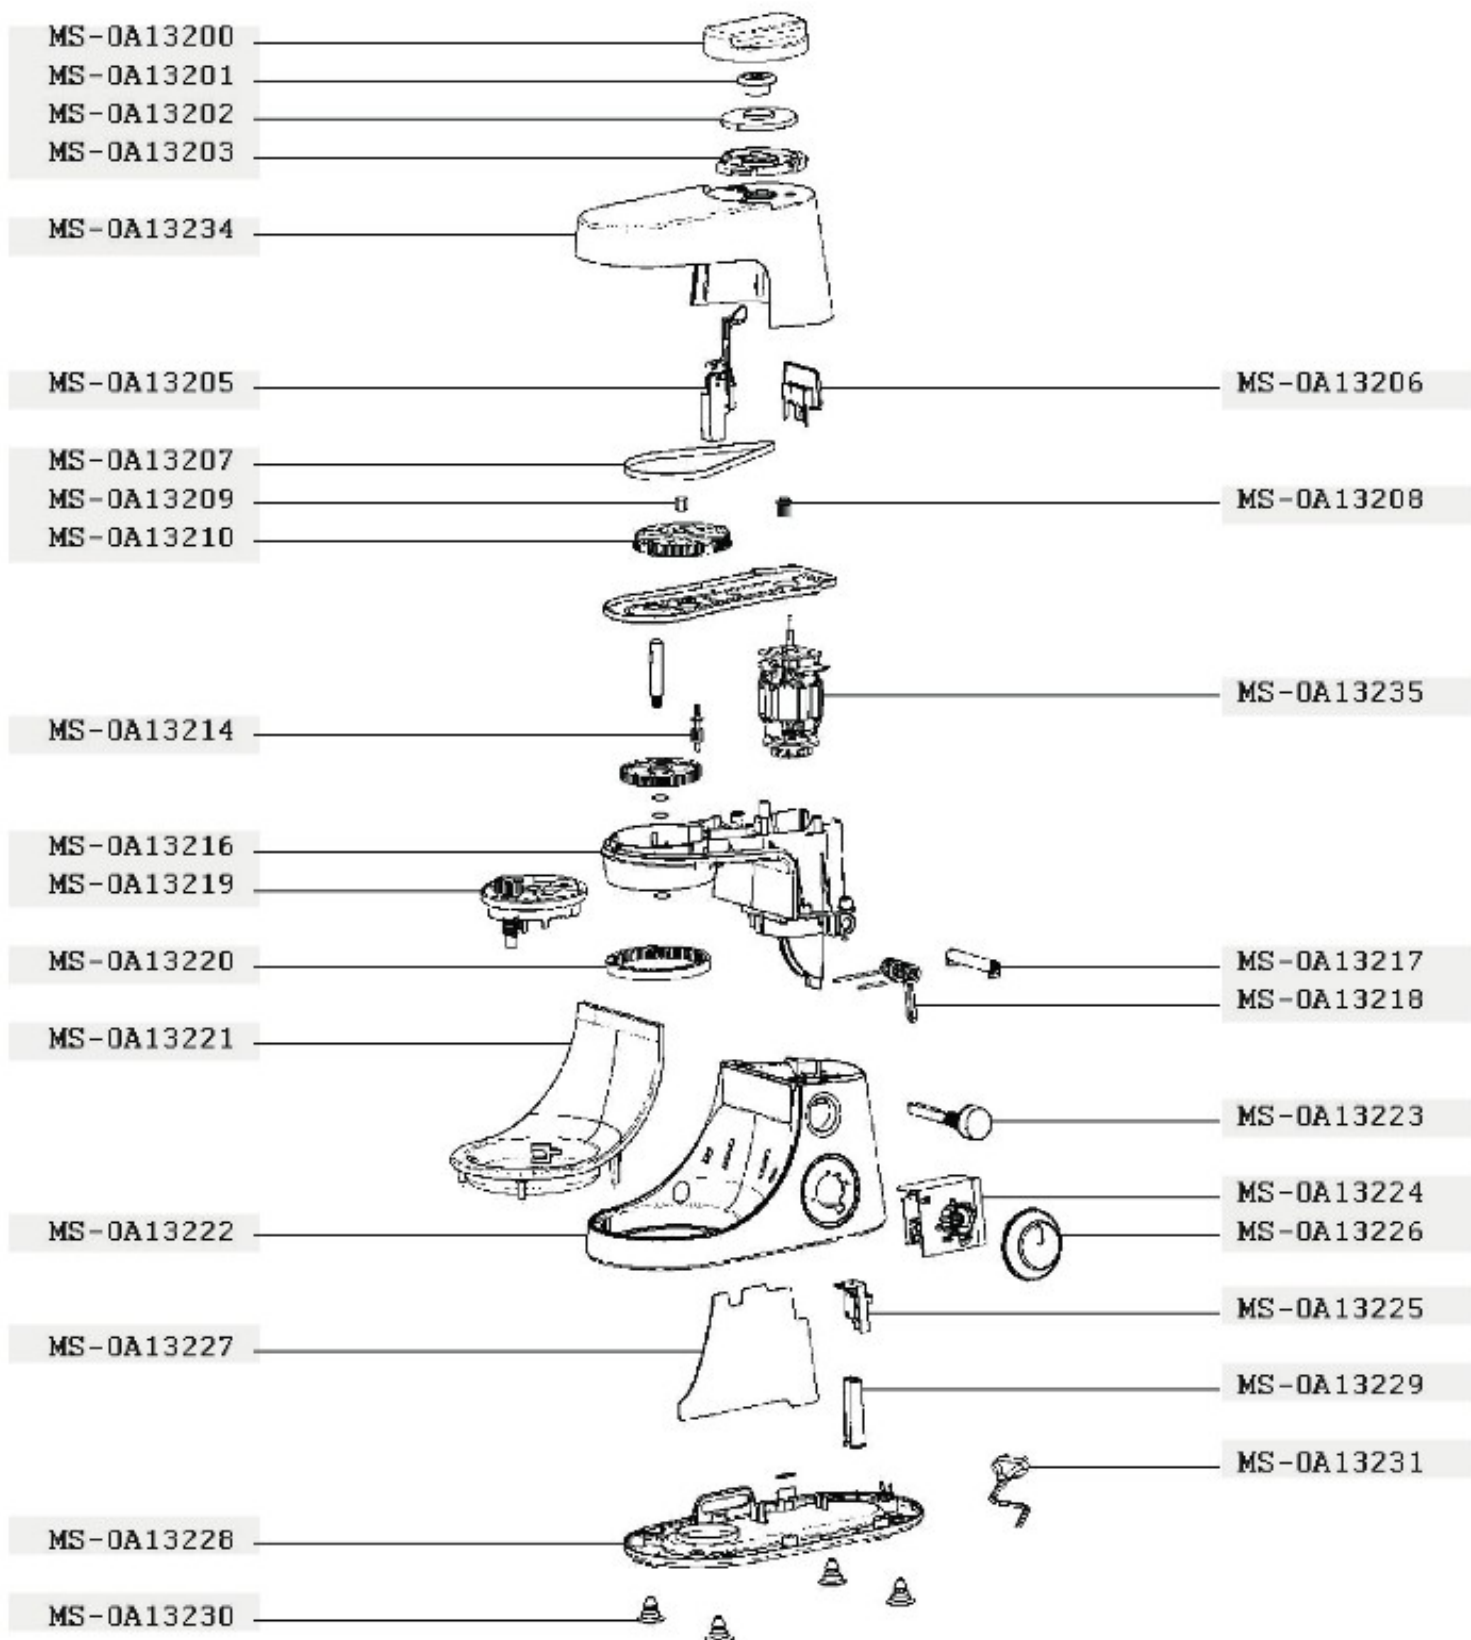

Moulinex

QA406GB1/6R0

Moulinex

QA406GB1/6R0

Moulinex

QA406GB1/6R0

MS-0A13240

MS-0A13243