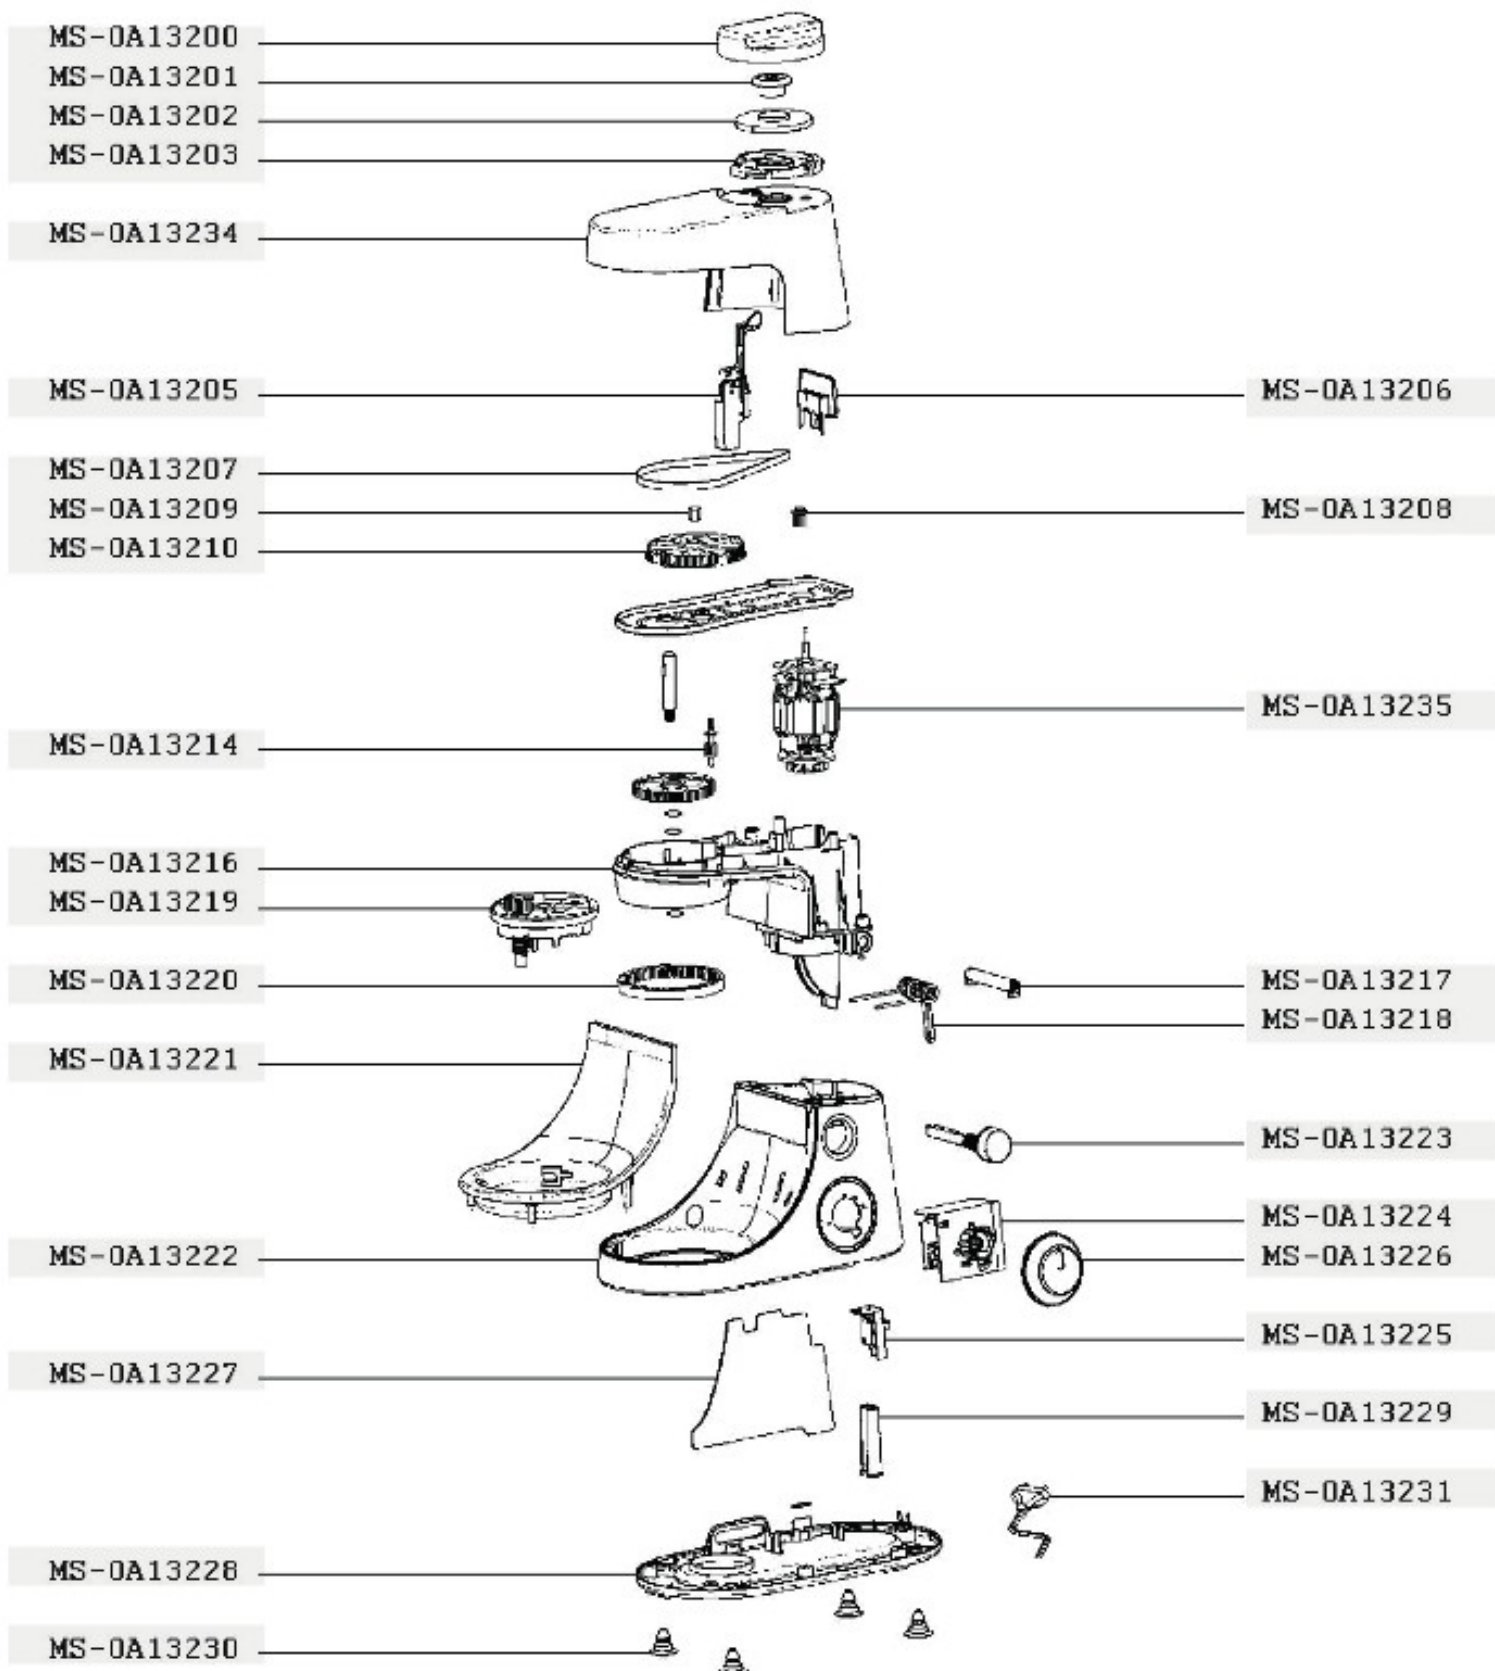

Moulinex

QA405GB1/6R0

Moulinex

QA405GB1/6R0

MS-0A13240

MS-0A13243

MS-0A13244

MS-0A13242

MS-0A13241

Moulinex

QA405GB1/6R0

Moulinex

QA405GB1/6R0

MS-0A13301

MS-0A13302

MS-0A13303

MS-0A13300

MS-0A13260

Moulinex

QA405GB1/6R0

Moulinex

QA405GB1/6R0