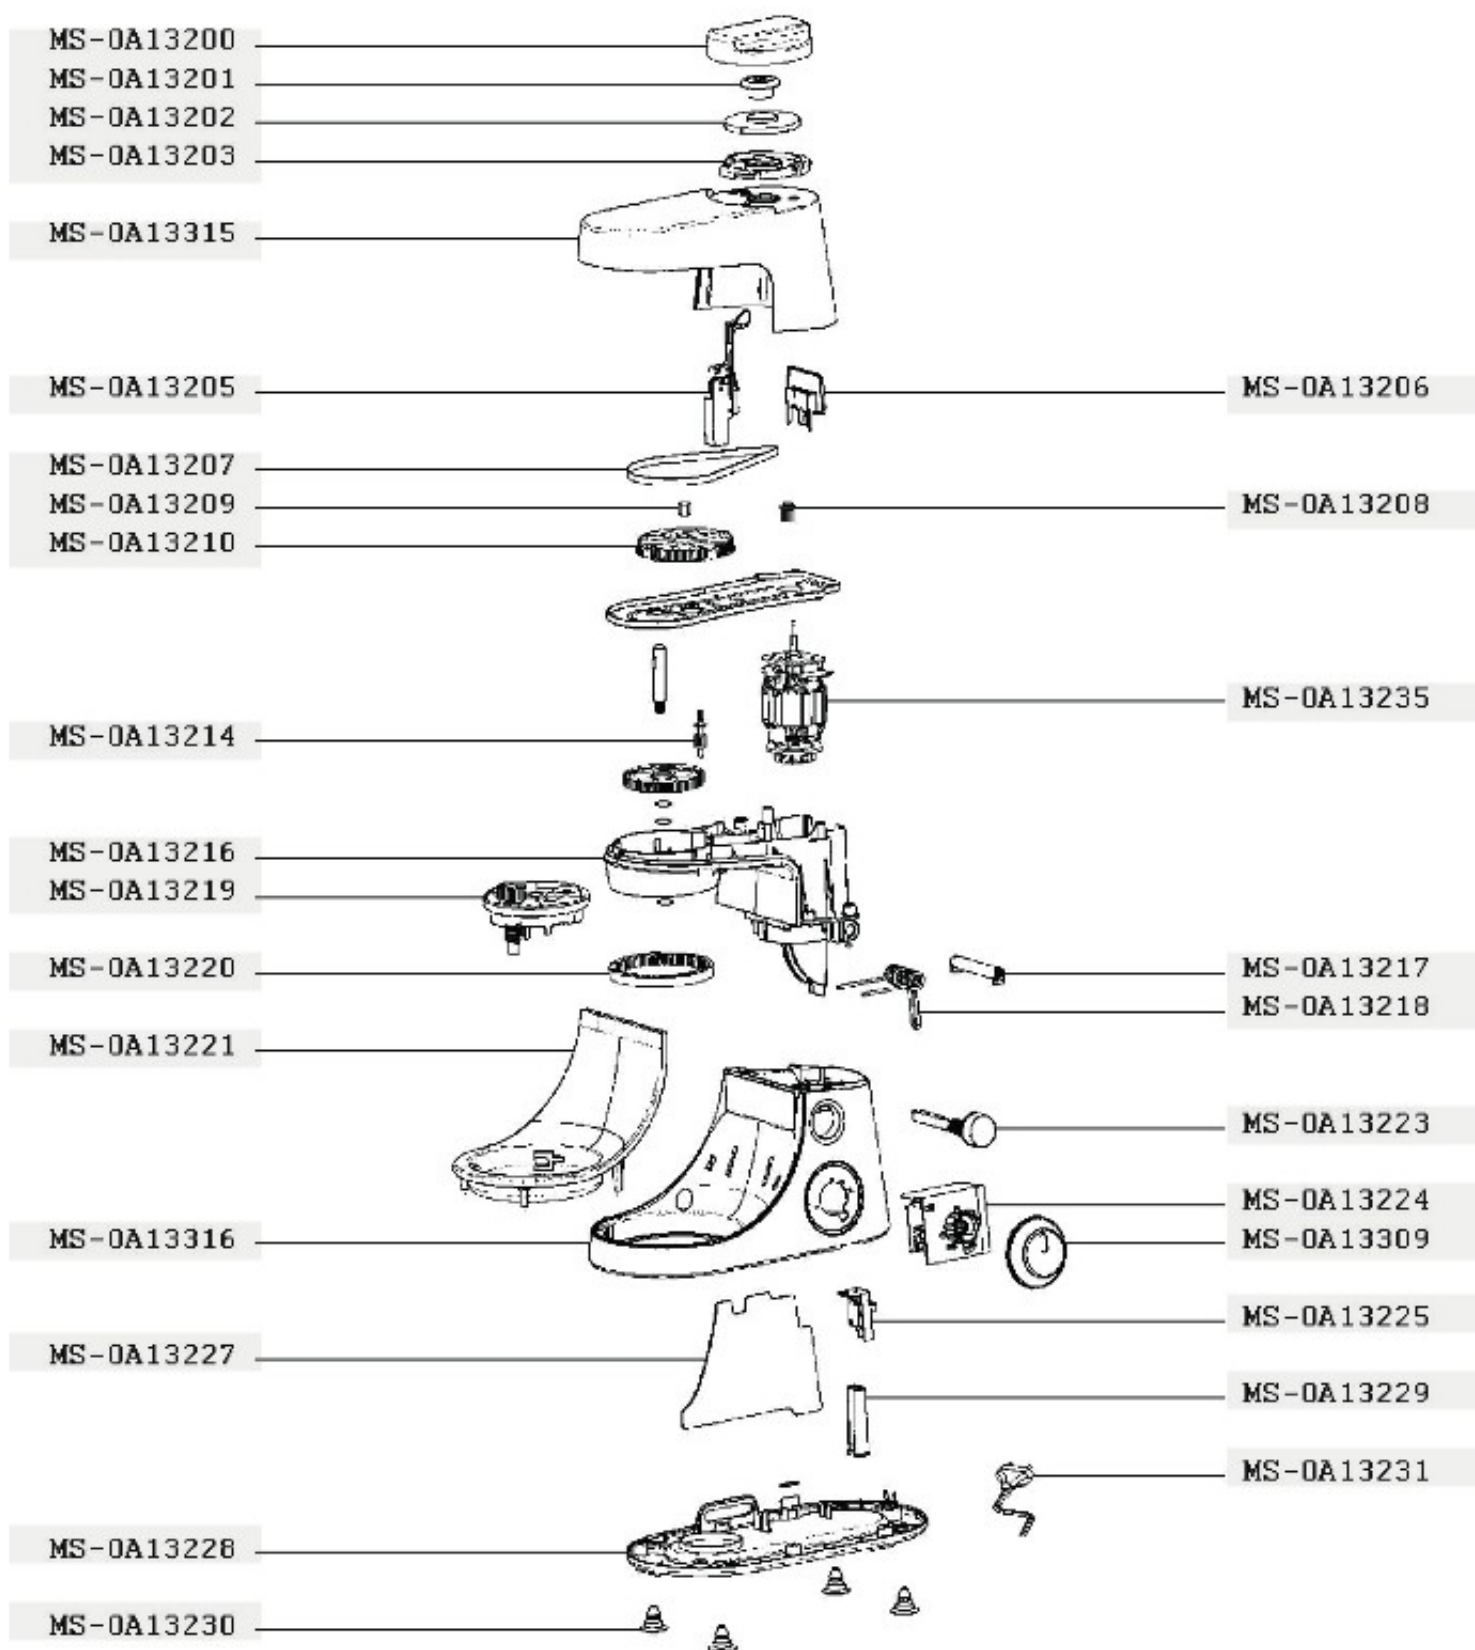

QA404D15/6R0

Moulinex

QA404D15/6R0

Moulinex

QA404D15/6R0

MS-0A13240

MS-0A13243

MS-0A13244

MS-0A13242

MS-0A13241

Moulinex

QA404D15/6R0

MS-0A13301

MS-0A13302

MS-0A13303

MS-0A13304