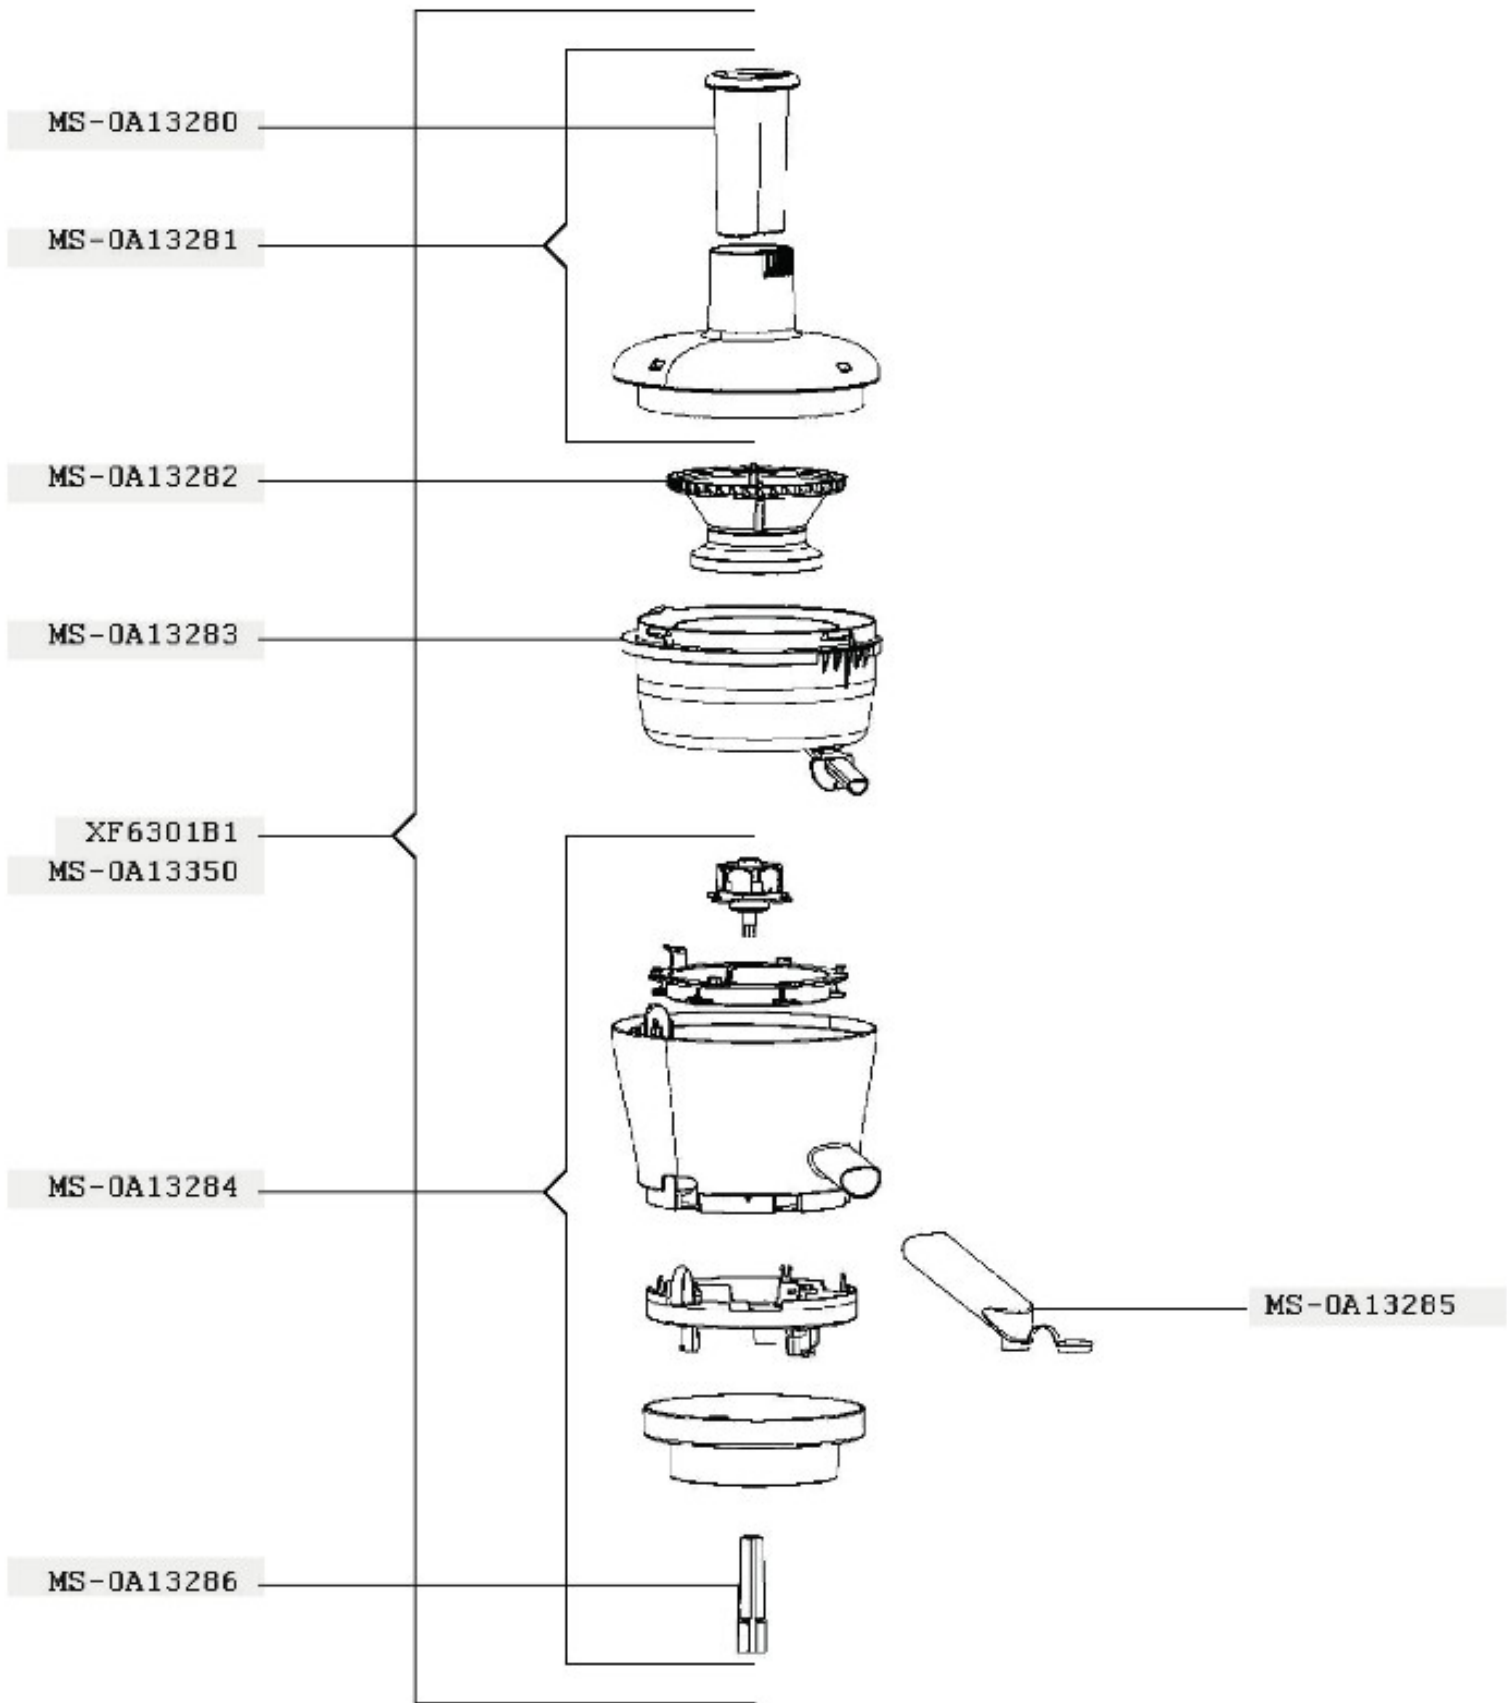

# QA401GB1/6R0

Moulinex