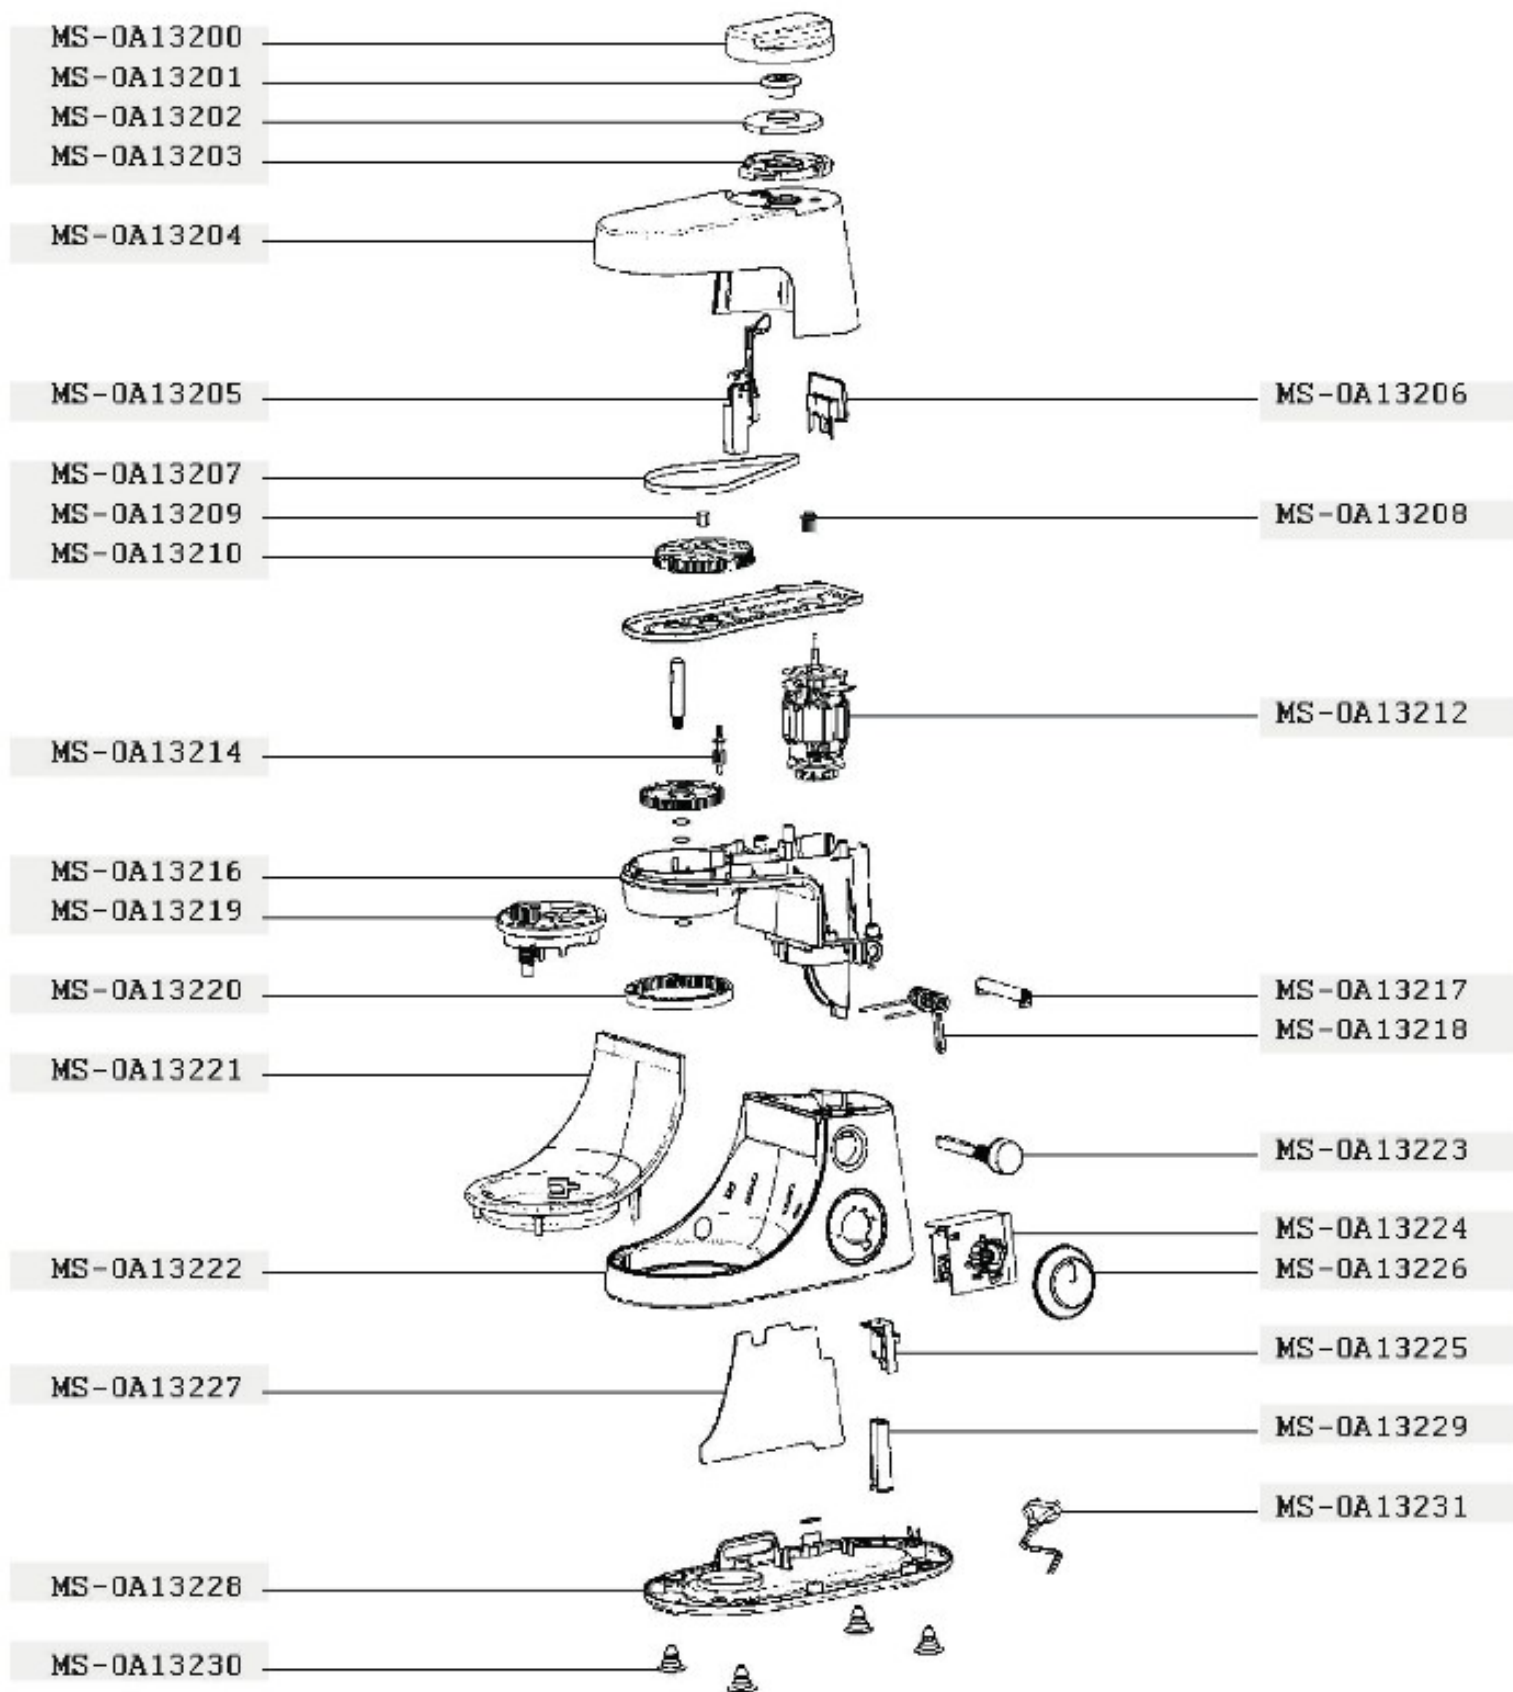

QA401GB1/6R0

Moulinex

QA401GB1/6R0

MS-0A13240

MS-0A13243

MS-0A13244

MS-0A13242

MS-0A13241

Moulinex

# QA401GB1/6R0

Moulinex