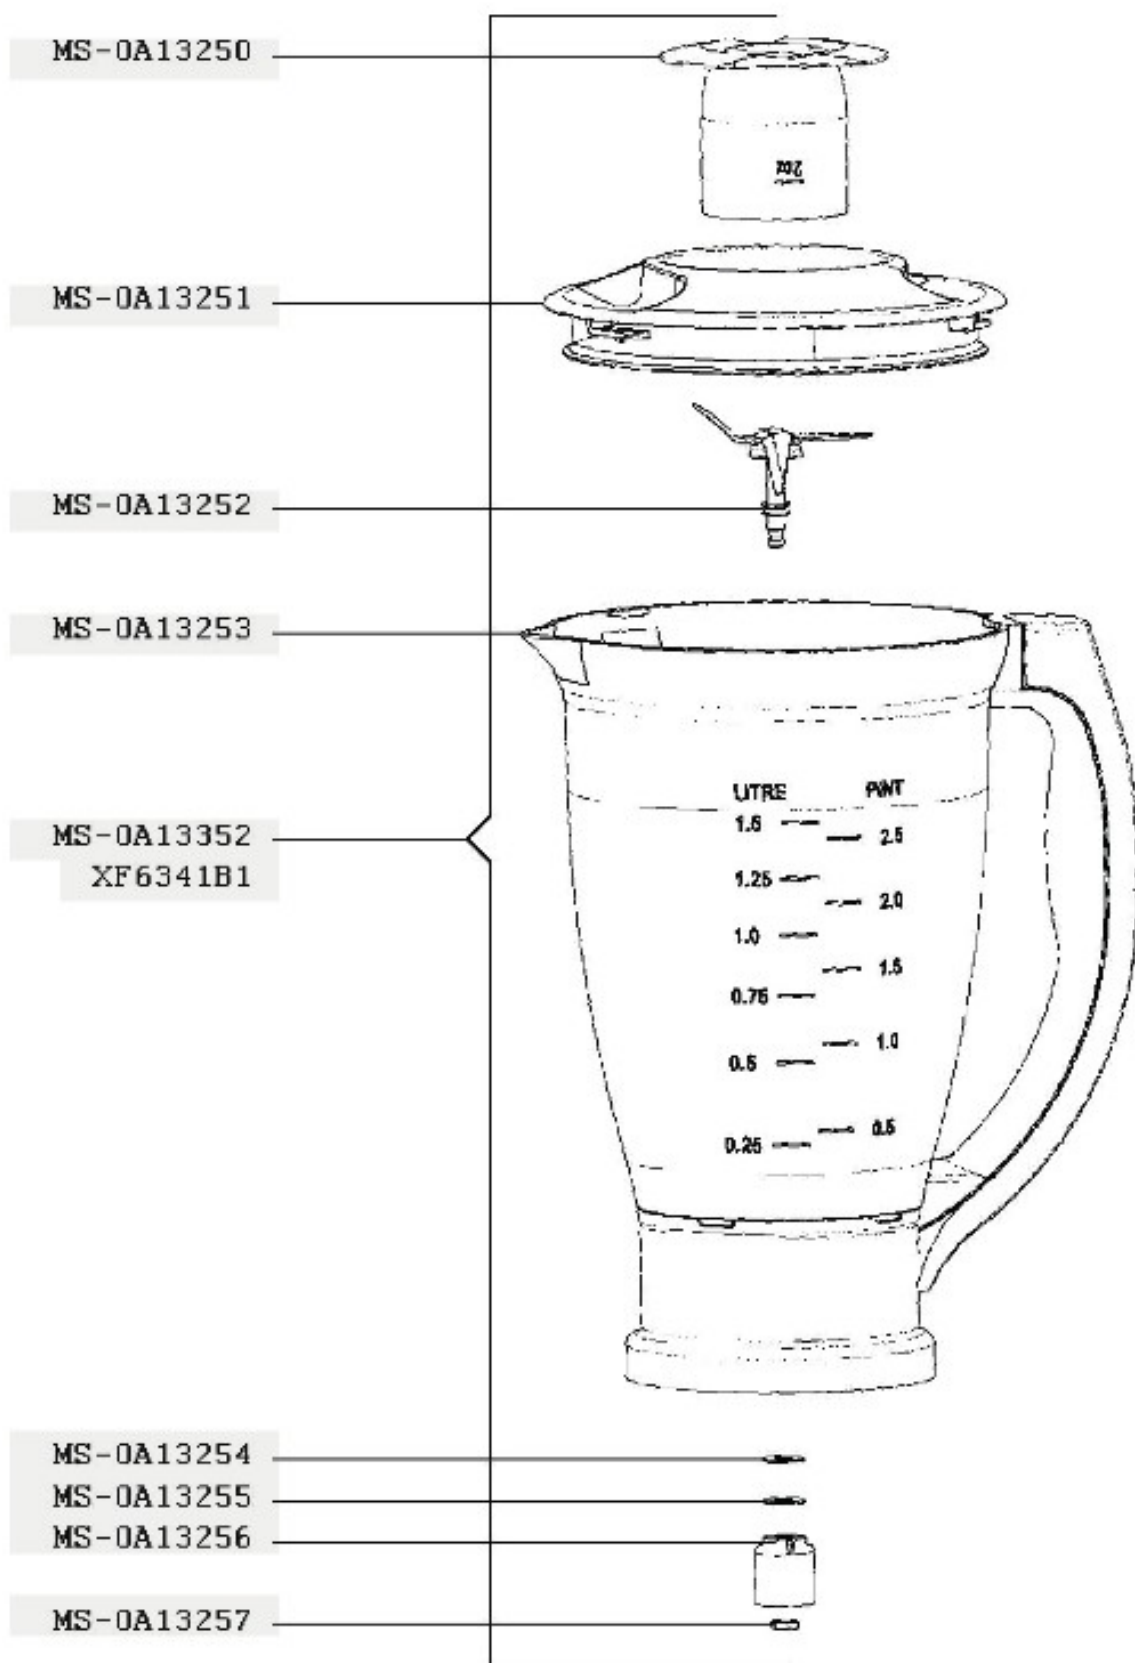

QA401GB1/6R0

Moulinex

QA401GB1/6R0

MS-0A13240

MS-0A13243

MS-0A13244

MS-0A13242

MS-0A13241

# QA401GB1/6R0

Moulinex