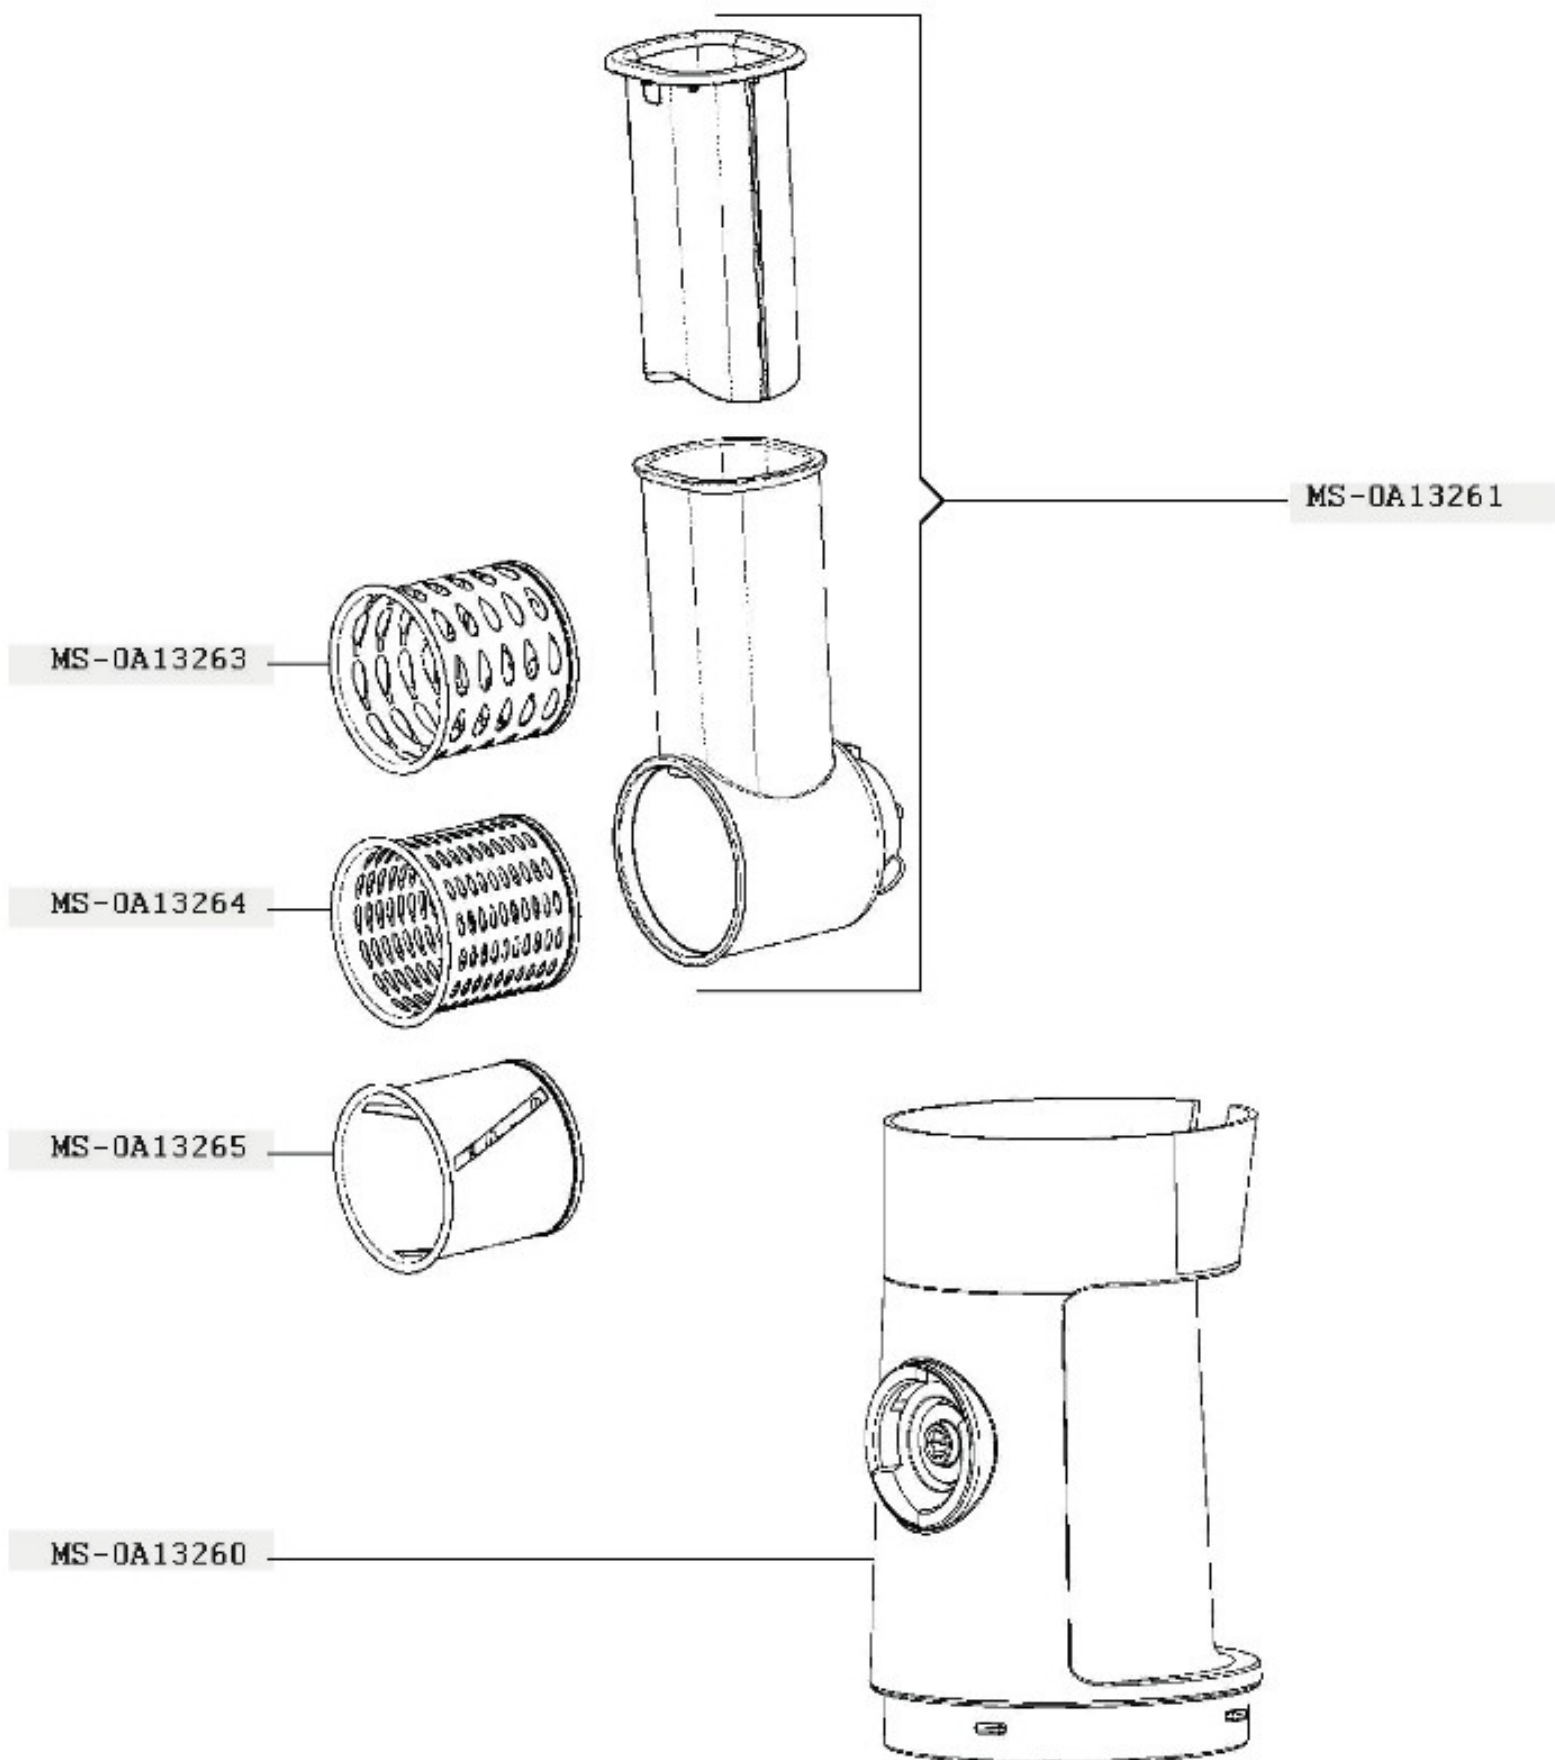

QA401GB1/6R0

Moulinex

QA401GB1/6R0

MS-0A13240

MS-0A13243

MS-0A13244

MS-0A13242

MS-0A13241

# QA401GB1/6R0

Moulinex