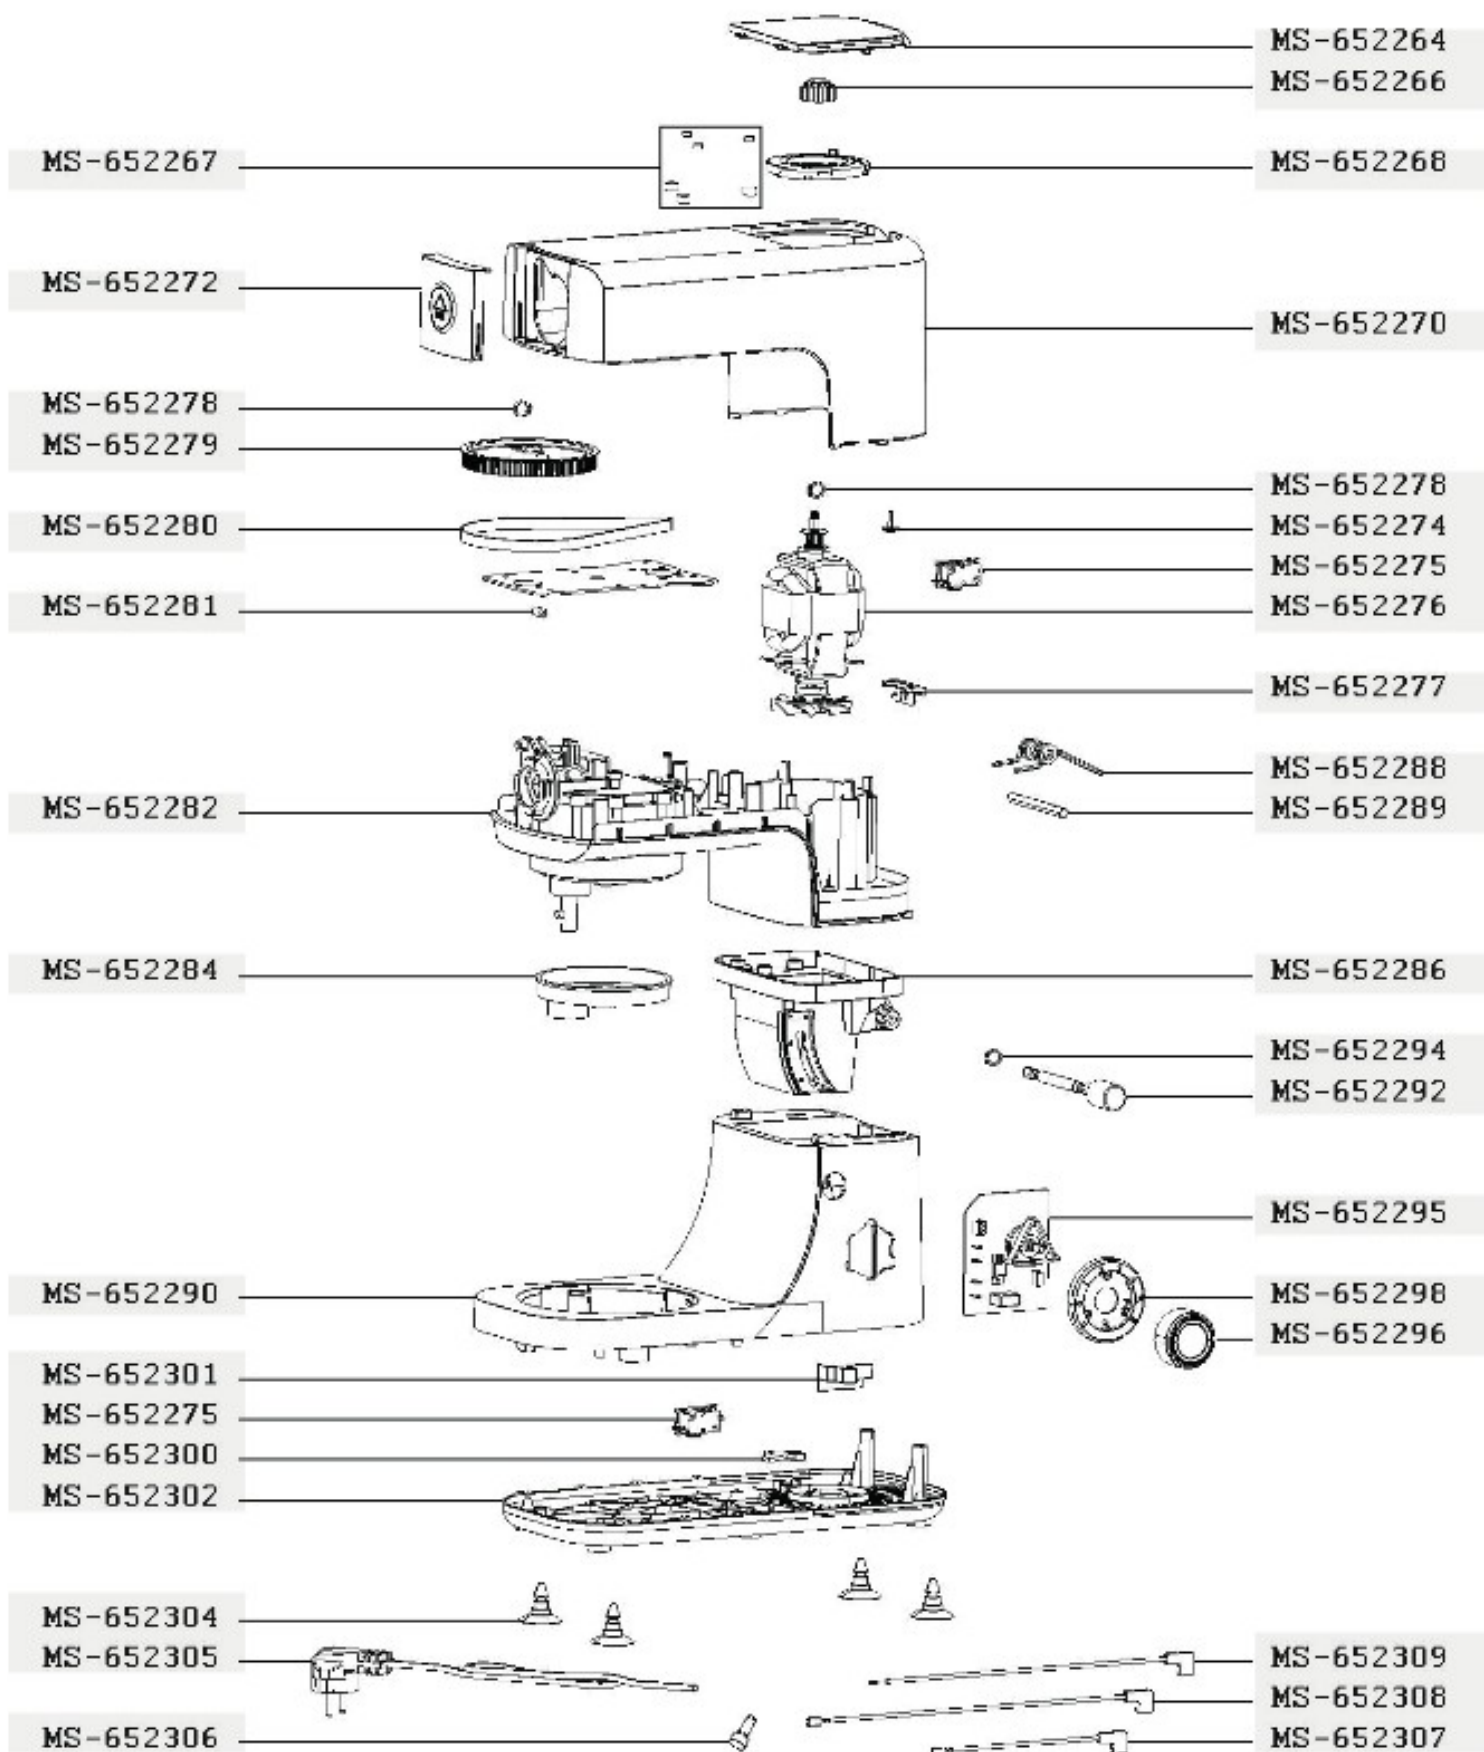

Moulinex

# QA150110/UG0

4,8L

Moulinex

**QA150110/UG0**  
4,8L

MS-652260

MS-652259

MS-652258

MS-652262

MS-652261

MS-652263