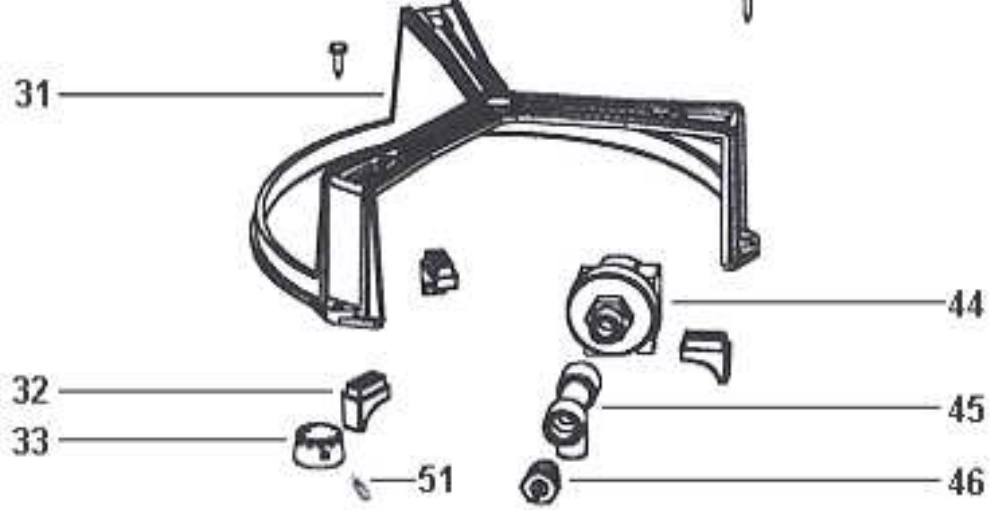

40 SLDB2566

60 SLDB2568

70 SLDB2565

80 PAEU0221

90 PAEU0228

100 PAEU0237

110 PAEU0220

120 PAEU0236

401

402

403

404

405

DATI TECNICI - DATES TECHNIQUES - TECHNICAL DATA

Capacità caldaia Capacité boiler Capacity boiler	Materiale Caldaia Matériel Chaudière Boiler Material	Regolazione Réglage Adjustment	Potenza caldaia Puissance boiler Power boiler	Pressione Pression Pressure
Litri	Inox	Si Oui Yes	2200 W	