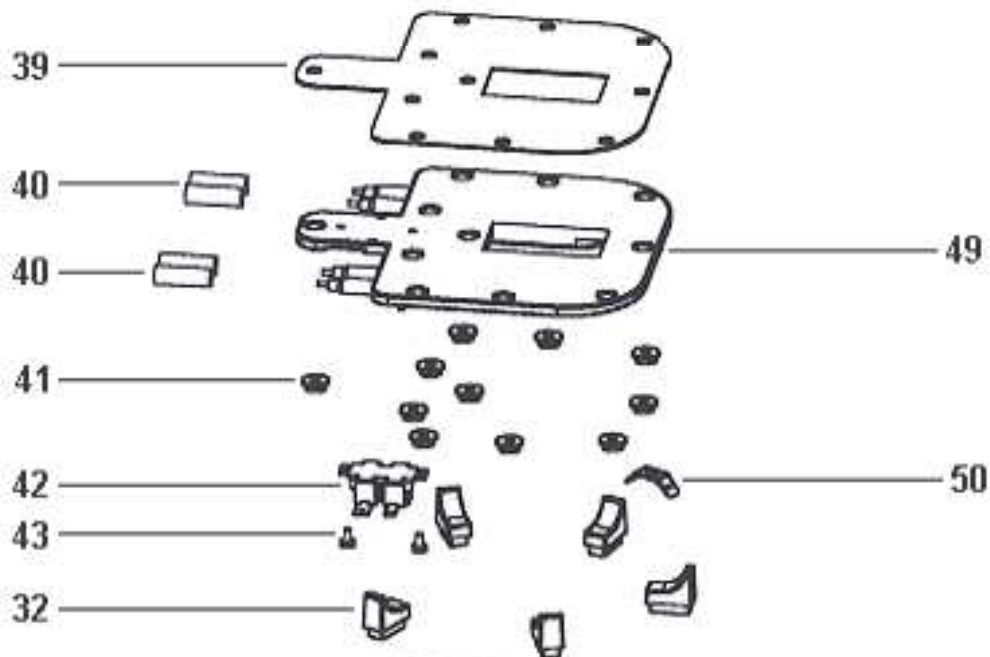

40 SLDB2566

60 SLDB2568

70 SLDB2565

80 PAEU0221

90 PAEU0228

100 PAEU0237

110 PAEU0220

120 PAEU0236

401

402

403

404

405

DATI TECNICI - DATES TECHNIQUES - TECHNICAL DATA

Capacità caldaia Capacité boiler Capacity boiler	Materiale Caldaia Matériel Chaudière Boiler Material	Regolazione Réglage Adjustment	Potenza caldaia Puissance boiler Power boiler	Pressione Pression Pressure
Litri	Inox	Si Oui Yes	2200 W	