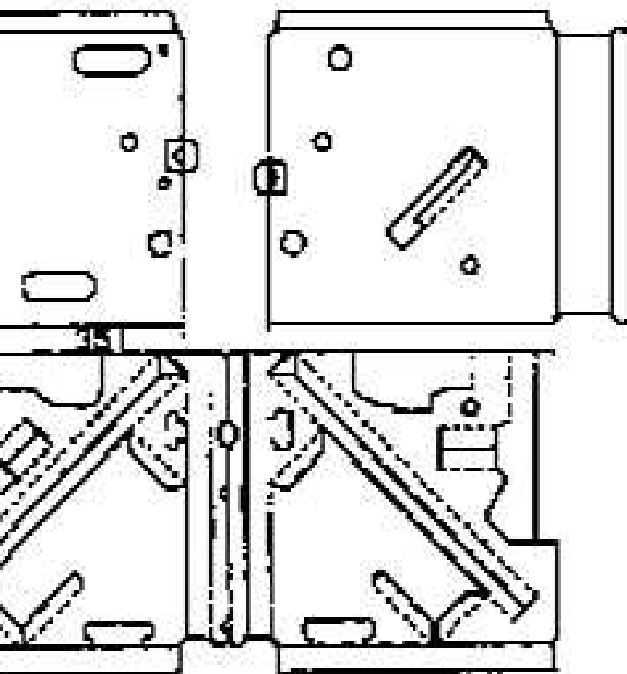

40 SLDB2566

60 SLDB2568

70 SLDB2565

80 PAEU0221

90 PAEU0228

100 PAEU0237

110 PAEU0220

120 PAEU0236

401

402

403

404

405

DATI TECNICI - DATES TECHNIQUES - TECHNICAL DATA

Capacità caldaia Capacité boiler Capacity boiler	Materiale Caldaia Matériel Chaudière Boiler Material	Regolazione Réglage Adjustment	Potenza caldaia Puissance boiler Power boiler	Pressione Pression Pressure
Litri	Inox	Si Oui Yes	2200 W	