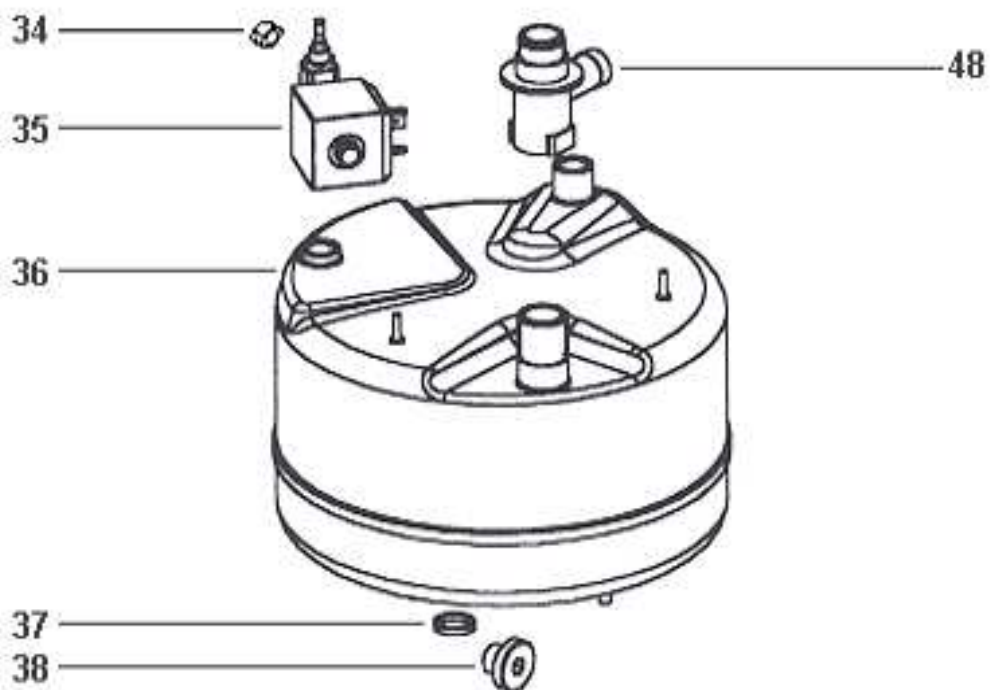

40 SLDB2566

60 SLDB2568

70 SLDB2565

80 PAEU0221

90 PAEU0228

100 PAEU0237

110 PAEU0220

120 PAEU0236

401

402

403

404

405

DATI TECNICI - DATES TECHNIQUES - TECHNICAL DATA

Capacità caldaia Capacité boiler Capacity boiler	Materiale Caldaia Matériel Chaudière Boiler Material	Regolazione Réglage Adjustment	Potenza caldaia Puissance boiler Power boiler	Pressione Pression Pressure
Litri	Inox	Si Oui Yes	2200 W	