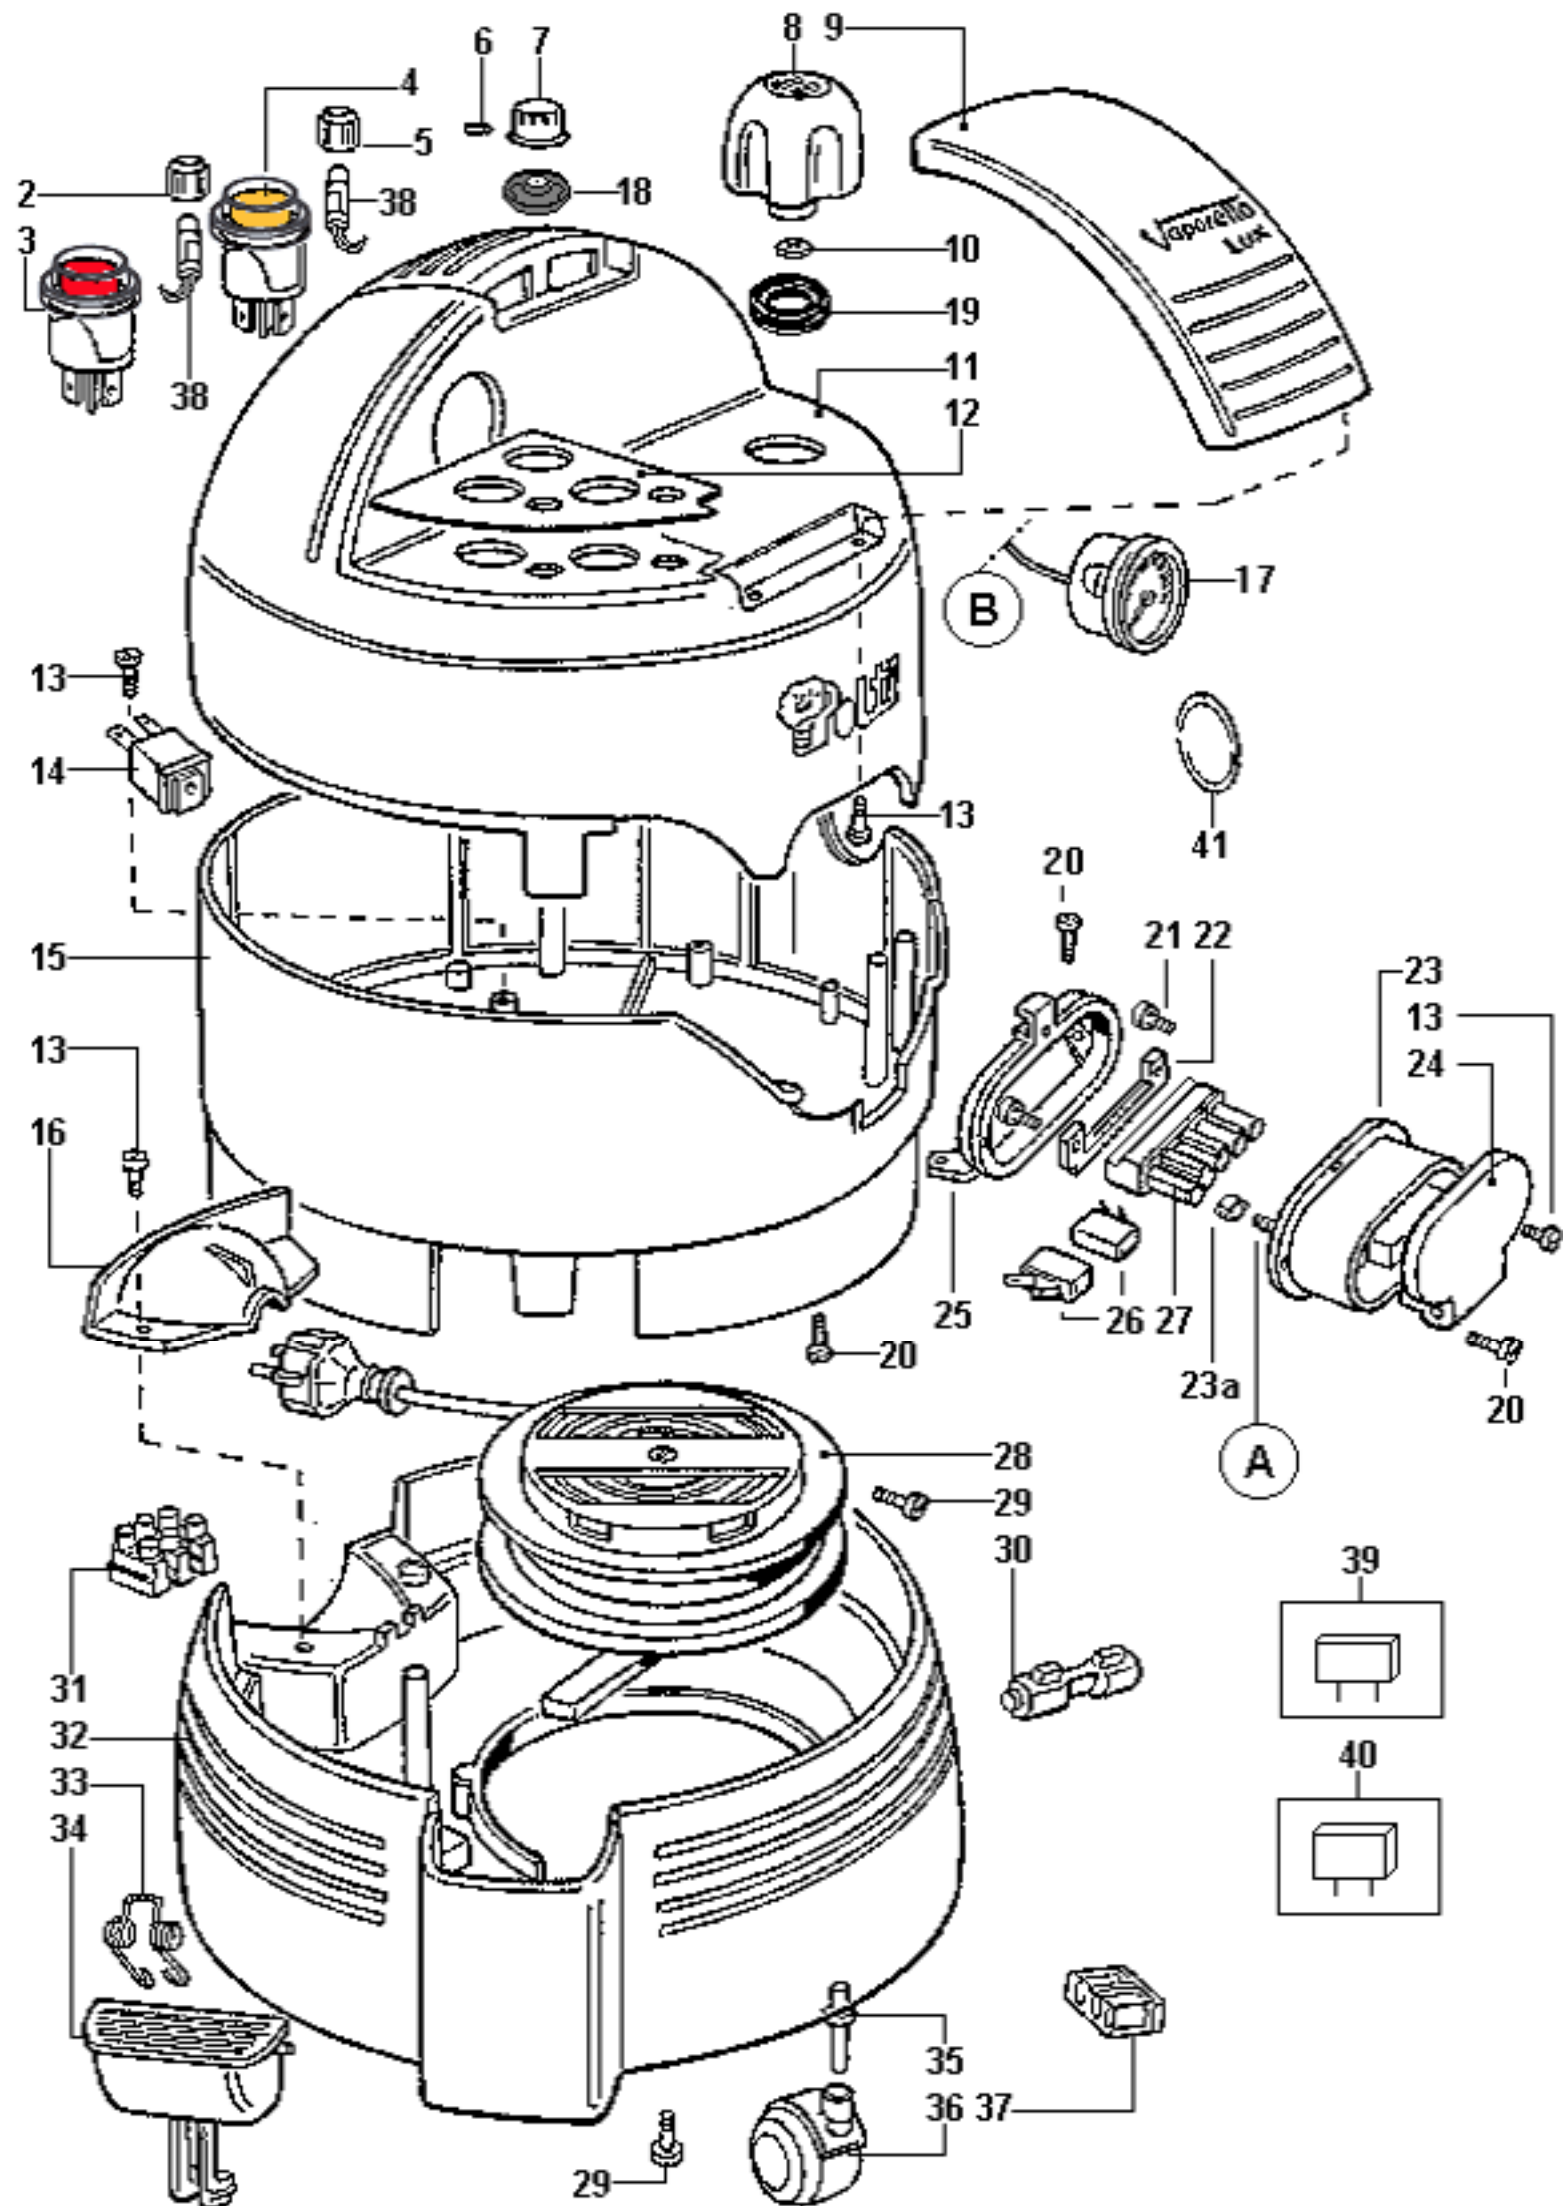

40 SLDB2566

60 SLDB2568

70 SLDB2565

80 PAEU0221

90 PAEU0228

100 PAEU0237

110 PAEU0220

120 PAEU0236

401

402

403

404

405

DATI TECNICI - DATES TECHNIQUES - TECHNICAL DATA

Capacità caldaia Capacité boiler Capacity boiler	Materiale Caldaia Matériel Chaudière Boiler Material	Regolazione Réglage Adjustment	Potenza caldaia Puissance boiler Power boiler	Pressione Pression Pressure
Litri	Inox	Si Oui Yes	2200 W	