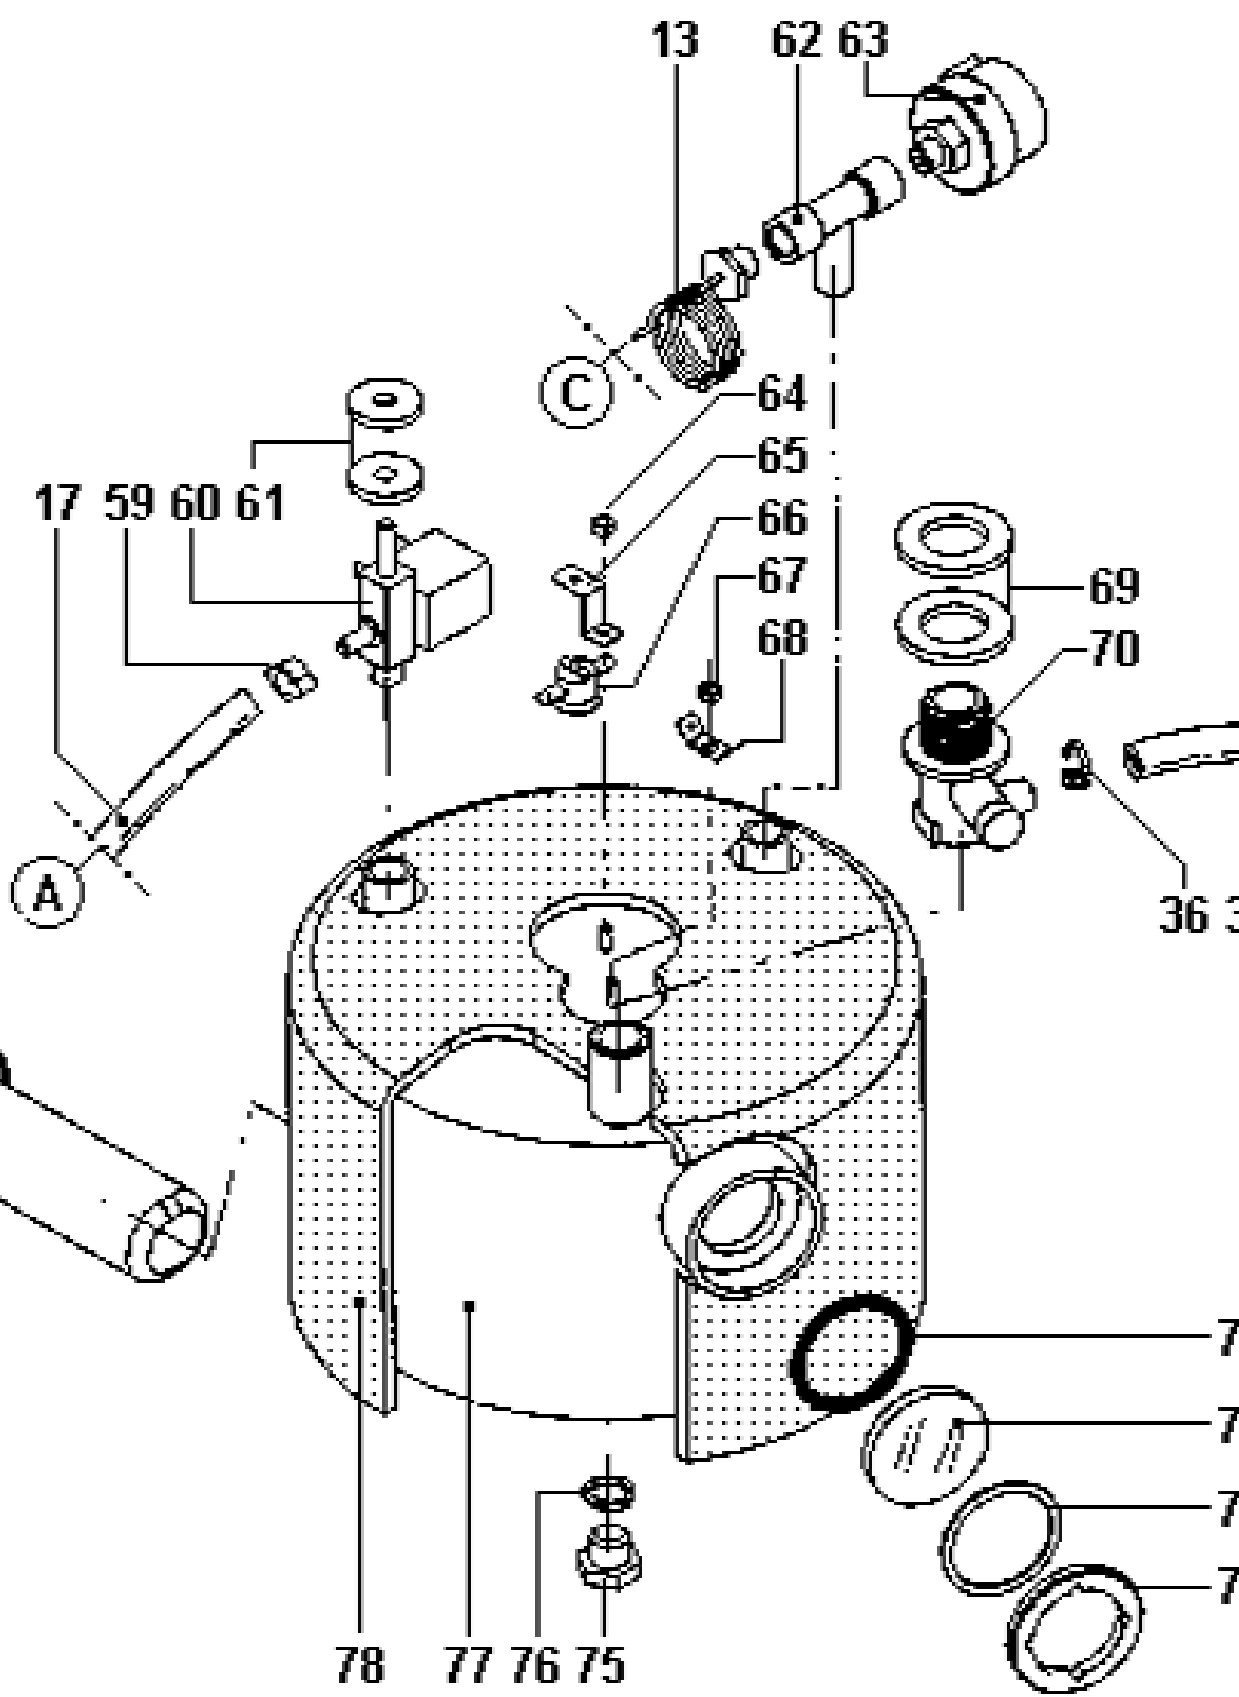

**NOTE**

79

Solo TÜV

40 SLDB2566

60 SLDB2568

70 SLDB2565

80 PAEU0221

90 PAEU0228

100 PAEU0237

110 PAEU0220

120 PAEU0236

**TI TECNICI - DATES TECHNIQUES - TECHNICAL DATA**

à caldaia é boiler y boiler	Materiale caldaia Matériel chaudiere Boiler material	Regolazione Réglage Adjustment	Potenza caldaia Puissance chaudiere Power boiler	Pres Pre Pres
Litri	Inox	Si Oui Yes	1250 + 750 W	