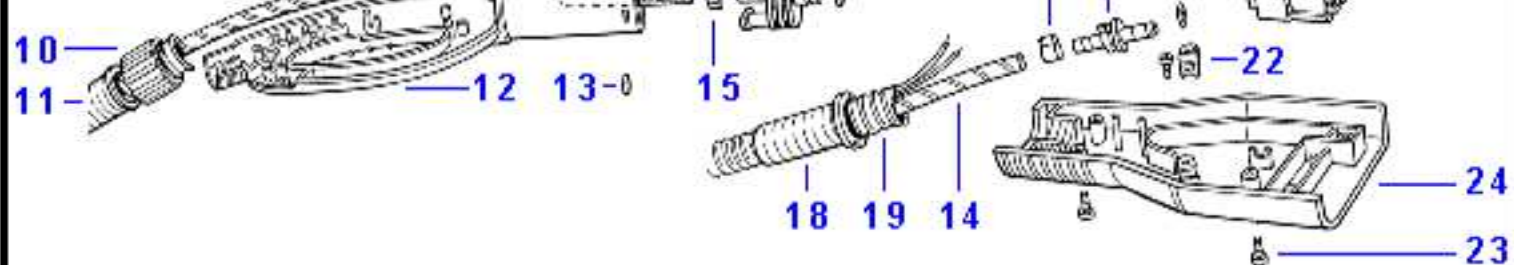

**NOTE**

79

Solo TÜV

40 SLDB2566

60 SLDB2568

70 SLDB2565

80 PAEU0221

90 PAEU0228

100 PAEU0237

110 PAEU0220

120 PAEU0236

**TI TECNICI - DATES TECHNIQUES - TECHNICAL DATA**

à caldaia é boiler y boiler	Materiale caldaia Matériel chaudiere Boiler material	Regolazione Réglage Adjustment	Potenza caldaia Puissance chaudiere Power boiler	Pres Pre Pres
Litri	Inox	Si Oui Yes	1250 + 750 W	