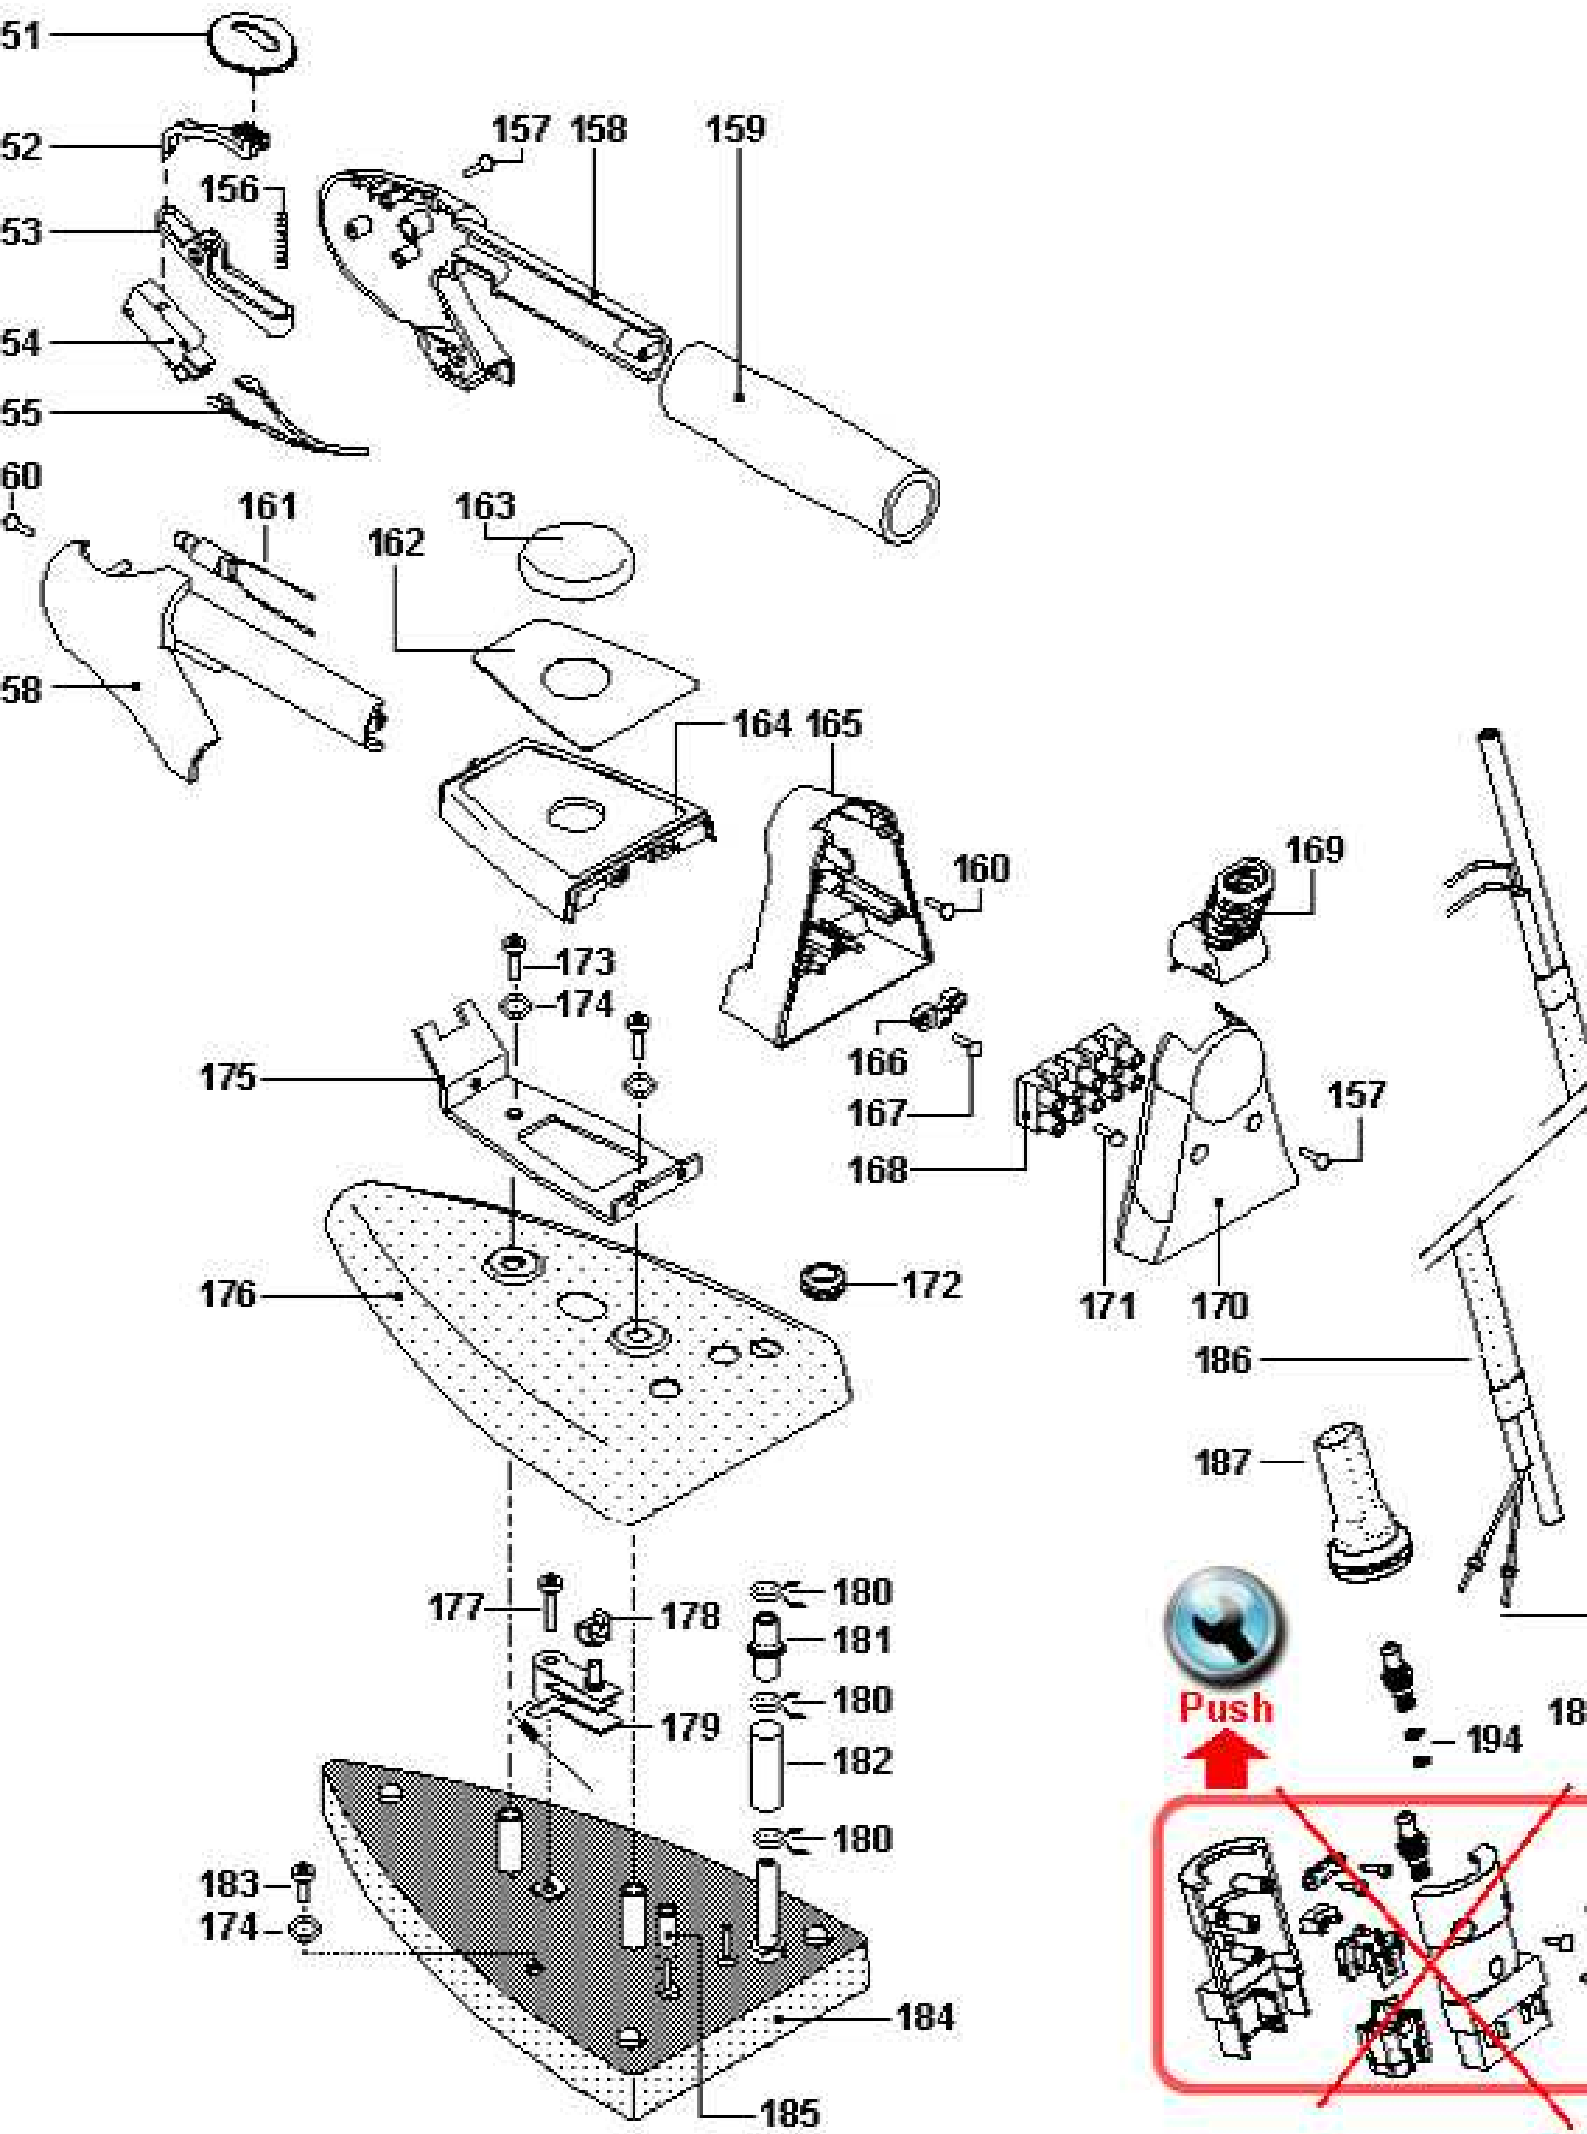

Push

403

407

408

409

404

405

406

404

DATA TECNICI - DATES TECHNIQUES - TECHNICAL DATA

| | | | | |
|--|----------------------------|--------------------------------------|---|--|
| Capacità caldaia Capacité boiler Capacity boiler | Piastra Plaque Plate | Regolazione Réglage Adjustment | Potenza caldaia Puissance boiler Power boiler | Potenza ferro Puissance fer Power iron |
|--|----------------------------|--------------------------------------|---|--|