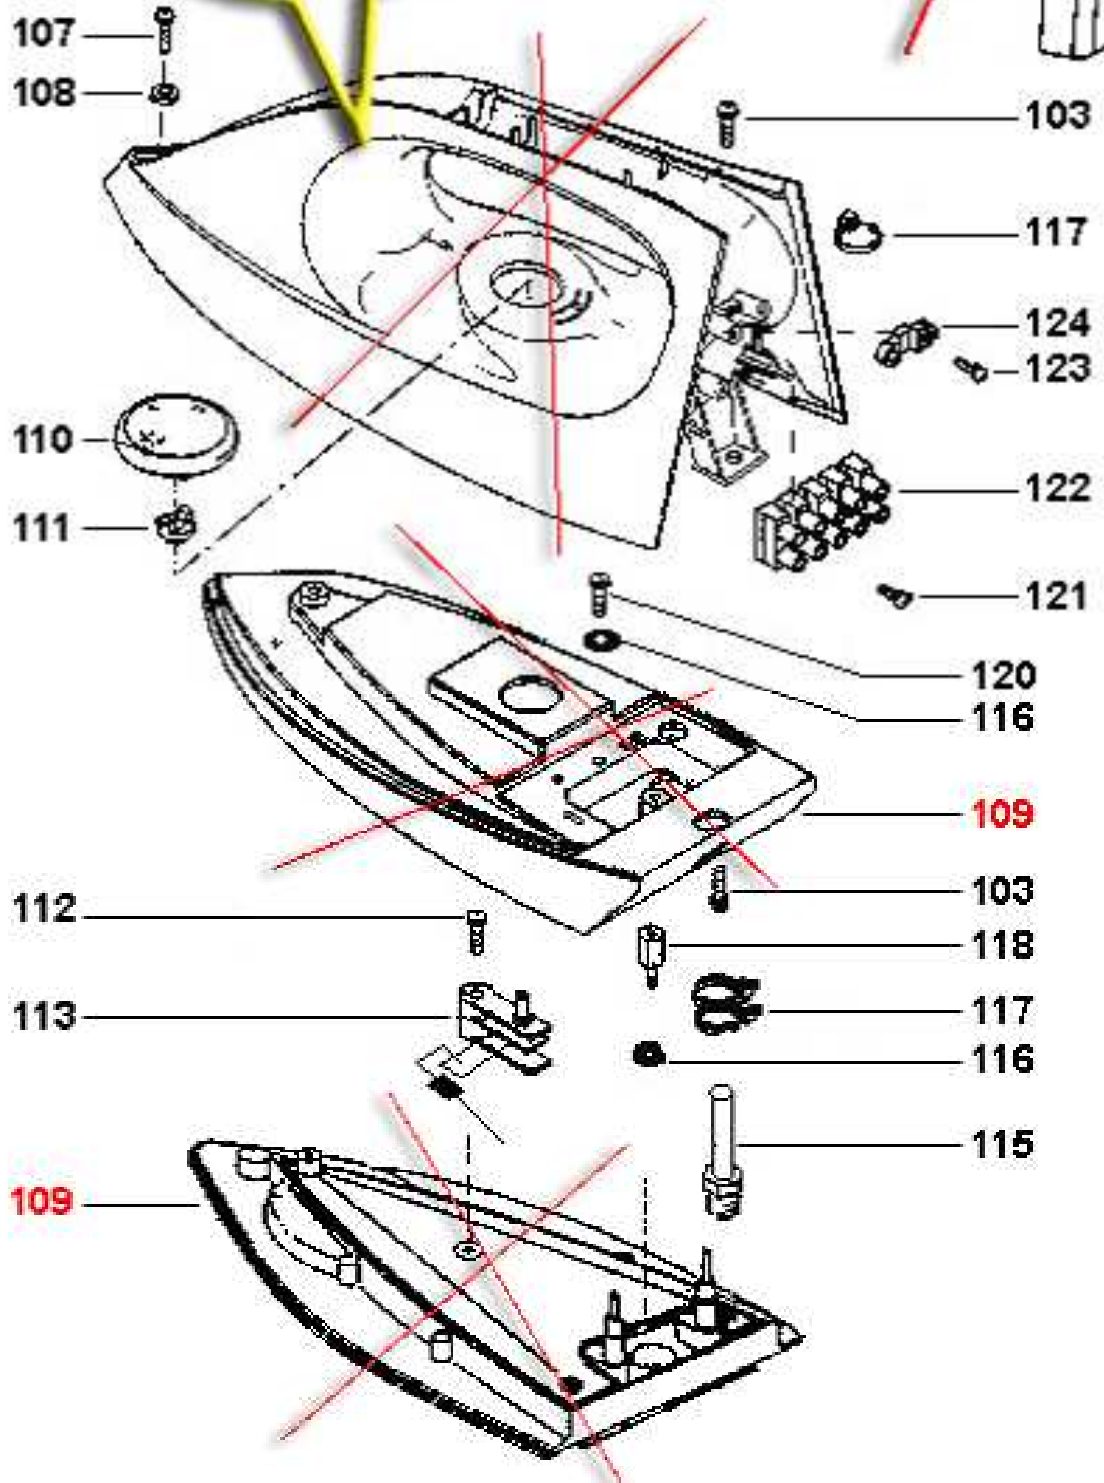

INFO-043

DATI TECNICI - DATES TECHNIQUES - TECHNICAL DATA

Capacità caldaia Capacité boiler Capacity boiler	Piastra Plaque Plate	Regolazione Réglage Adjustment	Potenza caldaia Puissance boiler Power boiler	Potenza Puissance Power
75 Litri	INOX	Si Oui Yes	1250 W	75