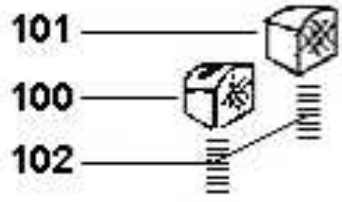

INFO-043

DATI TECNICI - DATES TECHNIQUES - TECHNICAL DATA

Capacità caldaia Capacité boiler Capacity boiler	Piastra Plaque Plate	Regolazione Réglage Adjustment	Potenza caldaia Puissance boiler Power boiler	Potenza Puissance Power
75 Litri	INOX	Si Oui Yes	1250 W	75