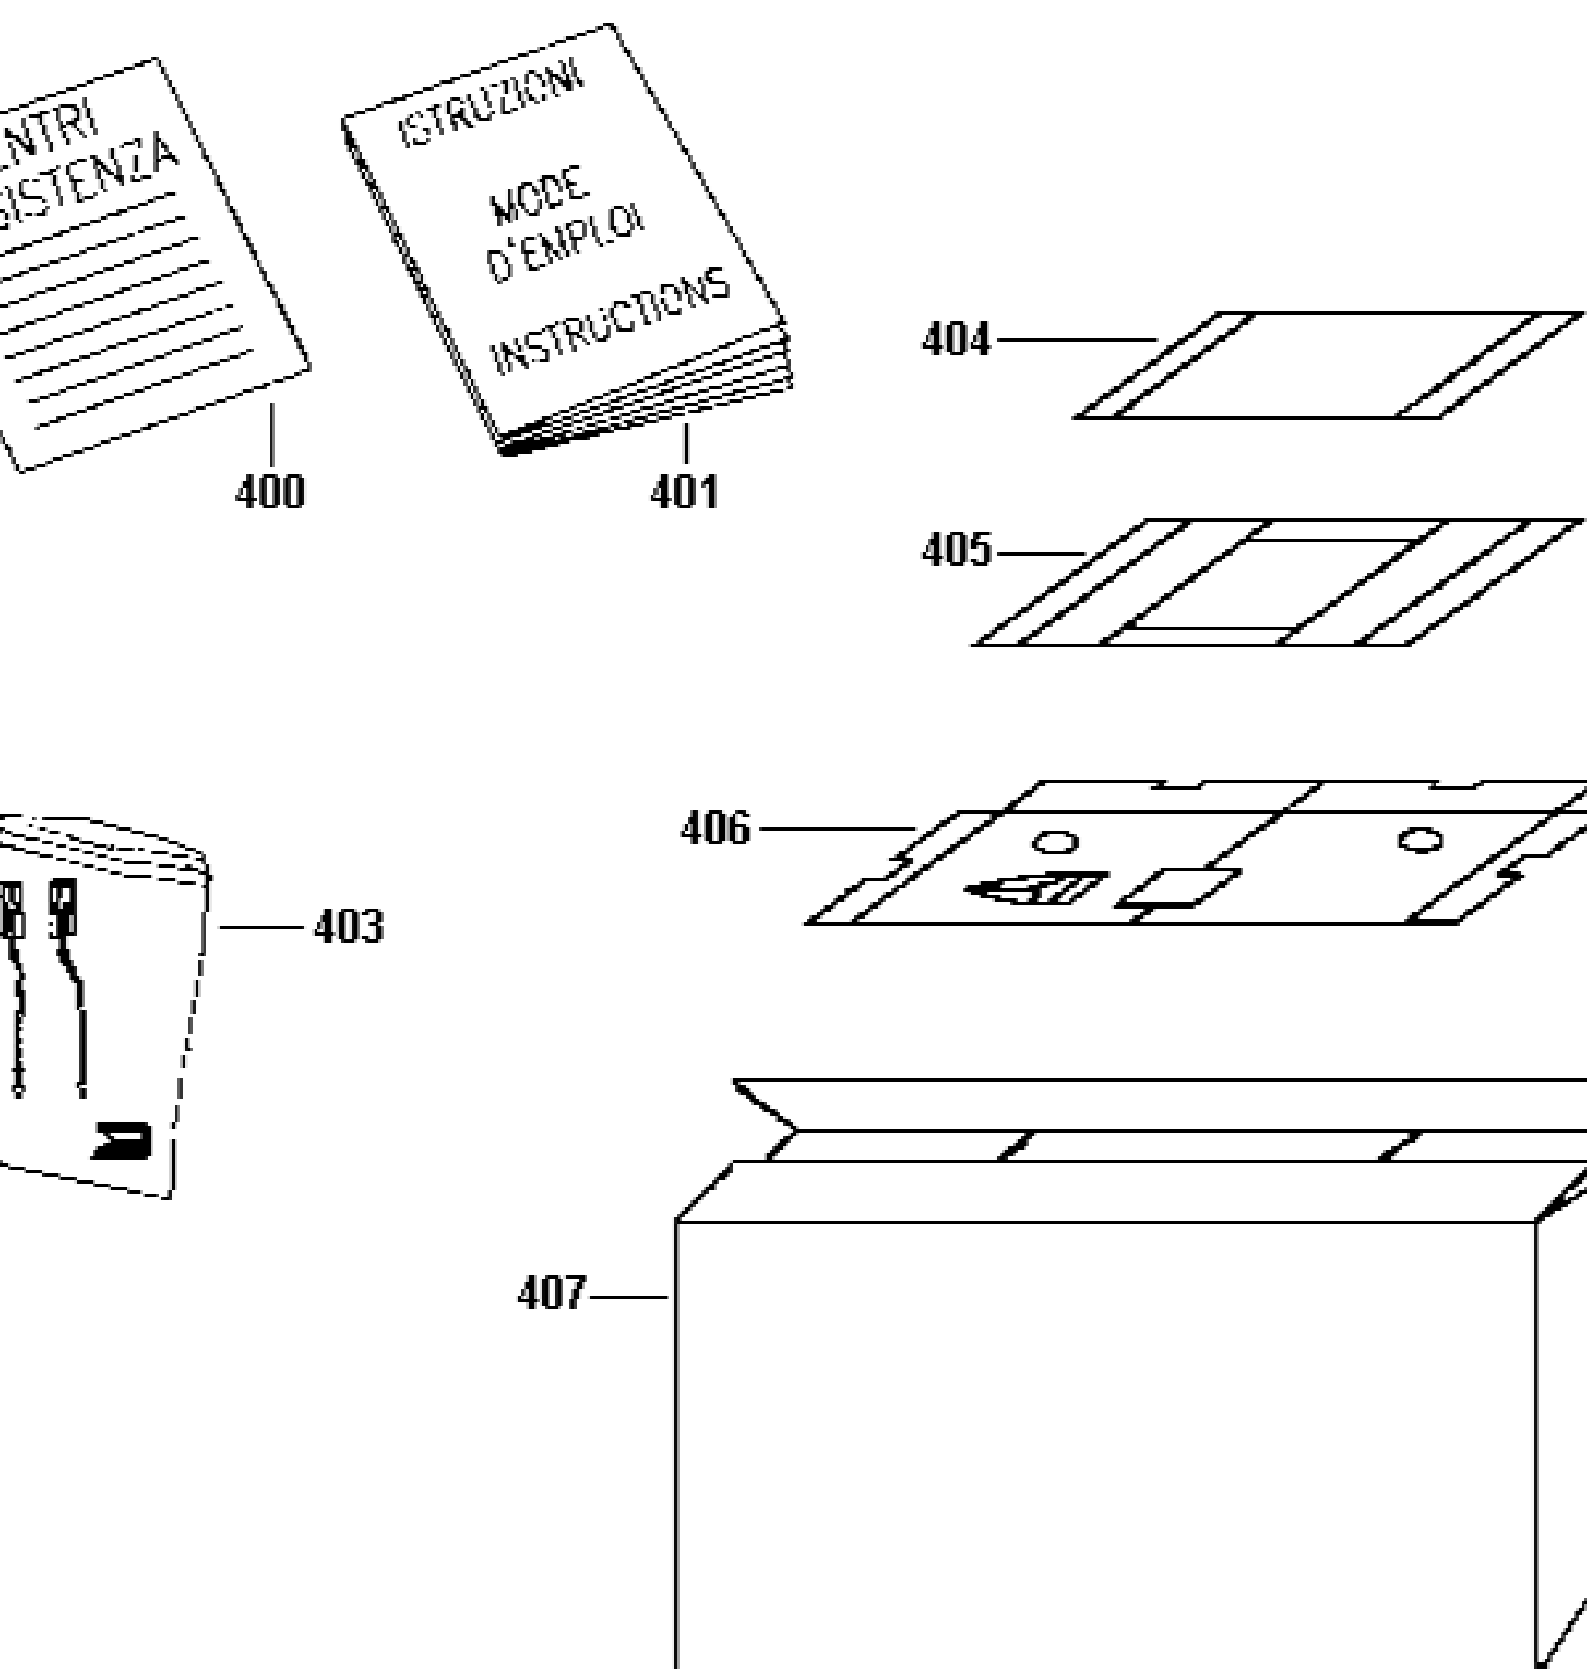

INFO-043

DATI TECNICI - DATES TECHNIQUES - TECHNICAL DATA

Capacità caldaia Capacité boiler Capacity boiler	Piastra Plaque Plate	Regolazione Réglage Adjustment	Potenza caldaia Puissance boiler Power boiler	Potenza Puissance Power
75 Litri	INOX	Si Oui Yes	1250 W	75