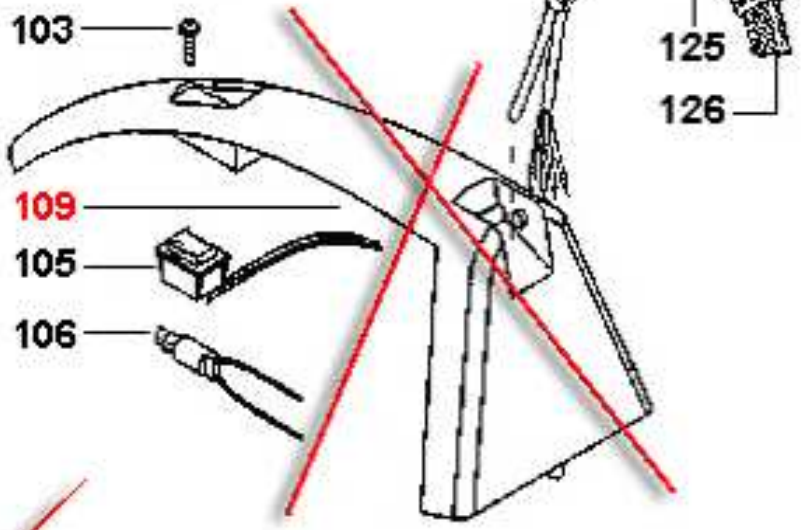

INFO-043

DATI TECNICI - DATES TECHNIQUES - TECHNICAL DATA

Capacità caldaia Capacité boiler Capacity boiler	Piastra Plaque Plate	Regolazione Réglage Adjustment	Potenza caldaia Puissance boiler Power boiler	Potenza Puissance Power
75 Litri	INOX	Si Oui Yes	1250 W	75