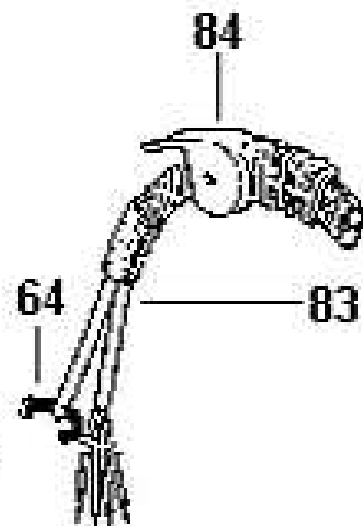

TP001305

INFO-040

61
62

82
81
80
79

73
74
77

INFO-043

ATI TECNICI - DATES TECHNIQUES - TECHNICAL DATA

| à caldaia é boiler y boiler | Piastra Plaque Plate | Regolazione Réglage Adjustment | Potenza caldaia Puissance boiler Power boiler | Poten Puissa Power |
|-----------------------------------|----------------------------|--------------------------------------|---|--------------------------|
| - | <i>INOX</i> | No | 1300 W | 75 |