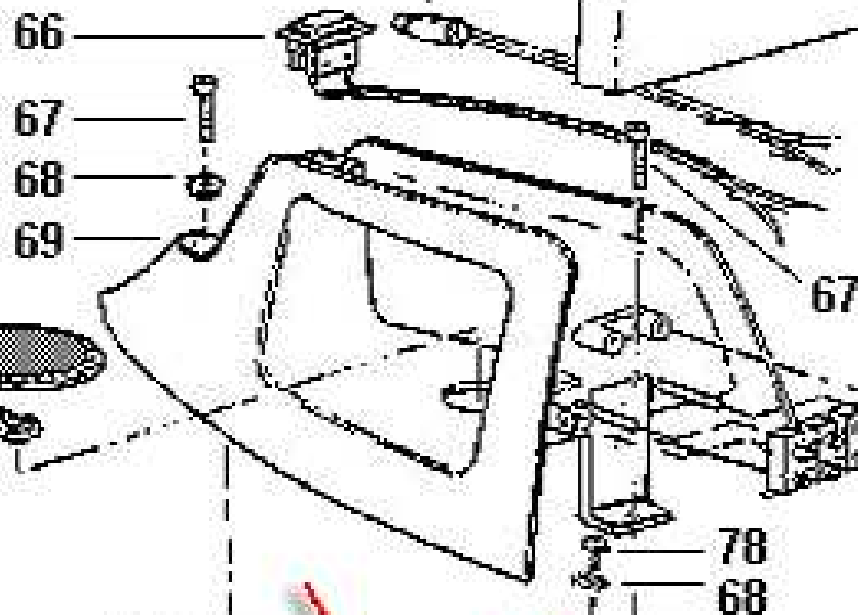

TP001305

INFO-040

61
62

82
81
80
79

73
74
77

INFO-043

ATI TECNICI - DATES TECHNIQUES - TECHNICAL DATA

| à caldaia é boiler y boiler | Piastra Plaque Plate | Regolazione Réglage Adjustment | Potenza caldaia Puissance boiler Power boiler | Poten Puissa Power |
|-----------------------------------|----------------------------|--------------------------------------|---|--------------------------|
| - | <i>INOX</i> | No | 1300 W | 75 |