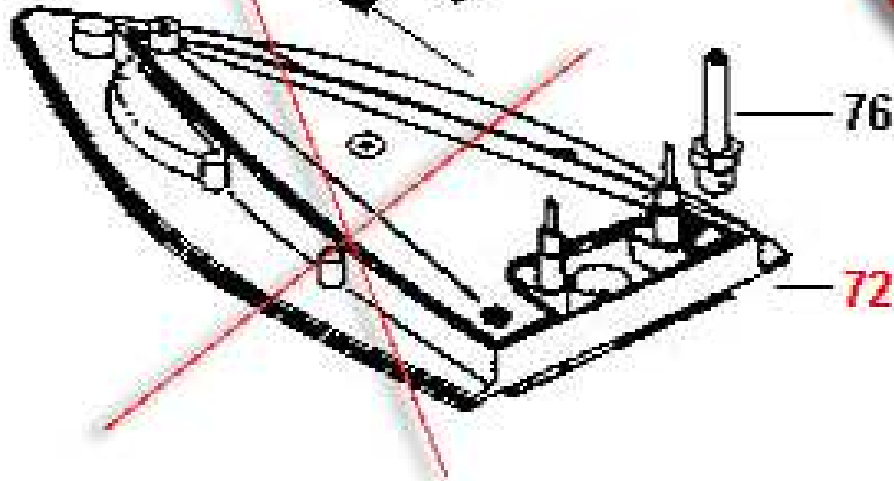

TP001305

INFO-040

61
62

82
81
80
79

73
74
77

INFO-043

ATI TECNICI - DATES TECHNIQUES - TECHNICAL DATA

| à caldaia é boiler y boiler | Piastra Plaque Plate | Regolazione Réglage Adjustment | Potenza caldaia Puissance boiler Power boiler | Poten Puissa Power |
|-----------------------------------|----------------------------|--------------------------------------|---|--------------------------|
| - | <i>INOX</i> | No | 1300 W | 75 |