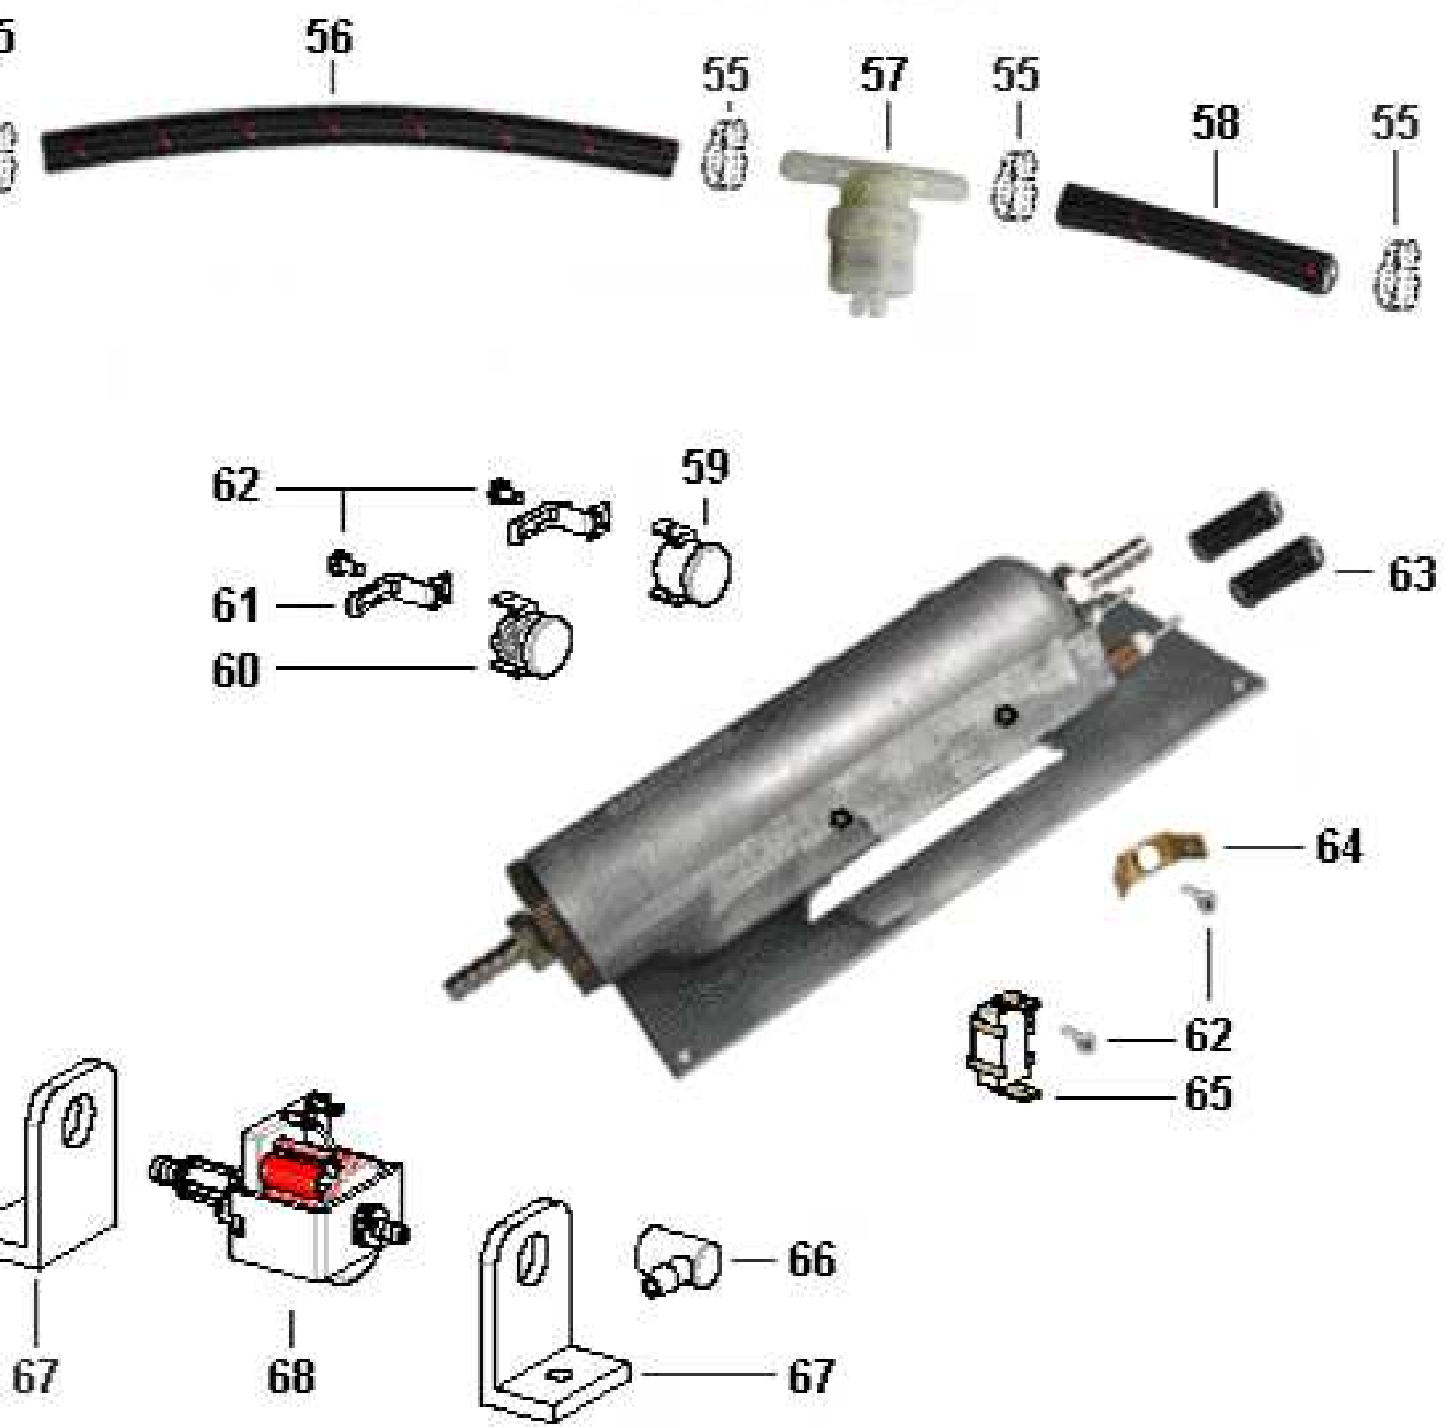

TP001305

INFO-040

61
62

82
81
80
79

73
74
77

INFO-043

ATI TECNICI - DATES TECHNIQUES - TECHNICAL DATA

| à caldaia é boiler y boiler | Piastra Plaque Plate | Regolazione Réglage Adjustment | Potenza caldaia Puissance boiler Power boiler | Poten Puissa Power |
|-----------------------------------|----------------------------|--------------------------------------|---|--------------------------|
| - | <i>INOX</i> | No | 1300 W | 75 |