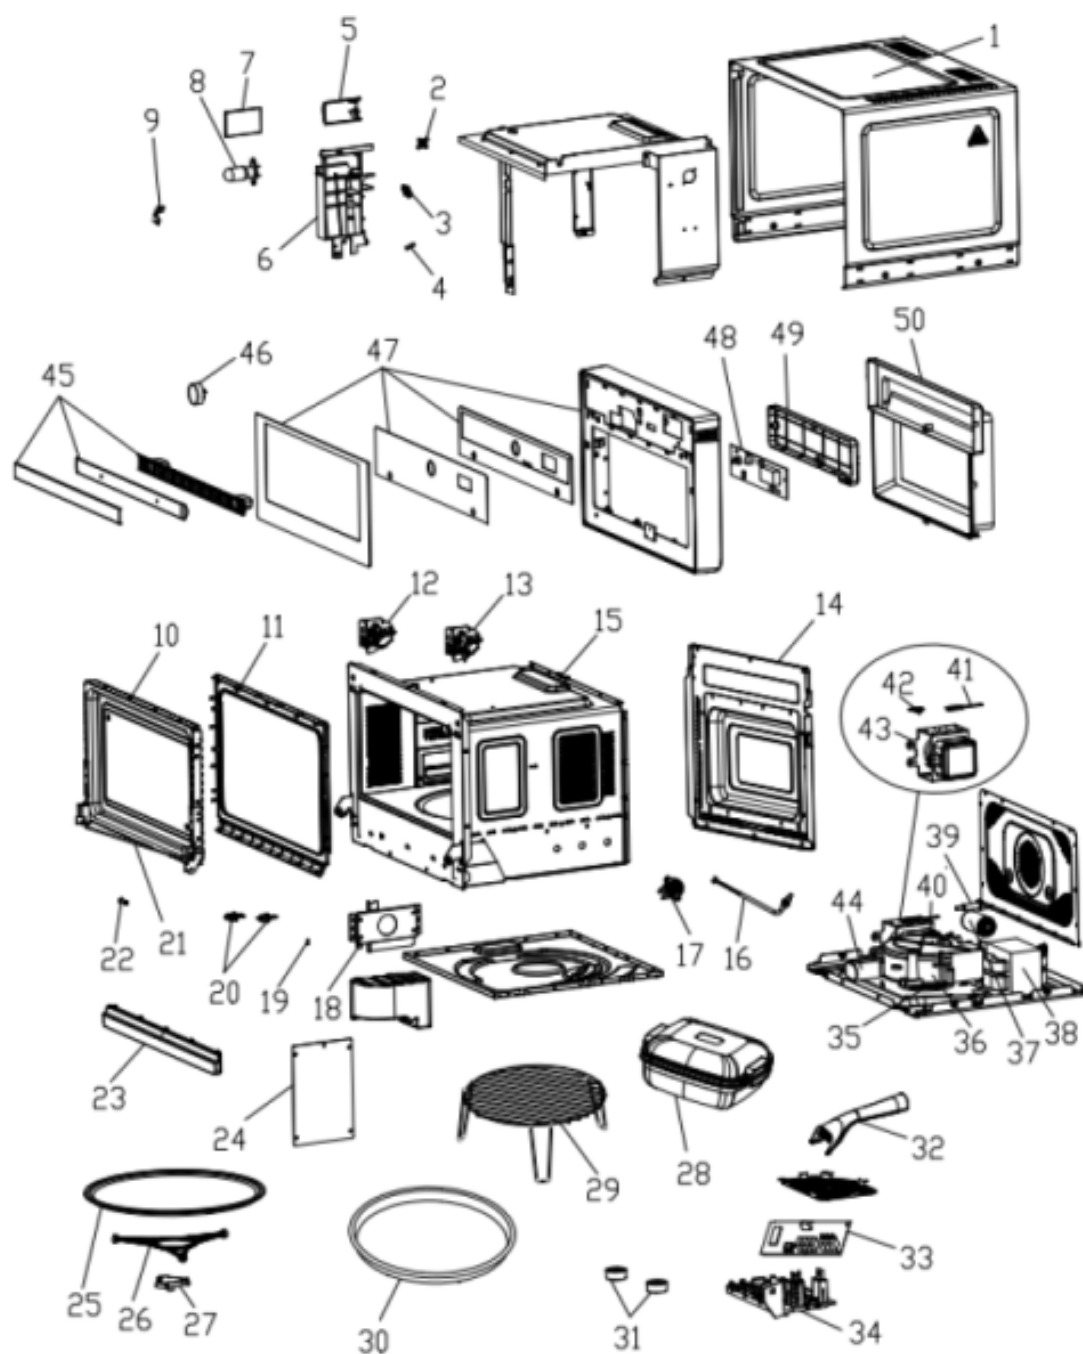

Whirlpool

Hotpoint

Bauknecht

i INDESIT

LA PRESENTE DOCUMENTAZIONE SI RIVOLGE SOLO A TECNICI QUALIFICATI CHE SONO A CONOSCENZA DELLE RISPETTIVE NORME DI SICUREZZA. SOGGETTA A MODIFICHE

WHR38765

Tavole

SAN_MIC03

0017	482000023573 (C00387485)		motore tt	
0018	482000097465 (C00514508)		squadretta magnetron	
0019	482000097466 (C00514509)		anello posteriore	
0020	482000097467 (C00514510)		aggancio porta	
0021	482000099879 (C00534311)		molla porta	
0022	482000097469 (C00514512)		perno cerniera	
0023	482000097630 (C00516897)		zoccolo bianco	
0024	482000097471 (C00514514)		piastra micca	
0025	482000097472 (C00514515)		piatto rotante vetro	
0026	482000097473 (C00514516)		anello tt	
0027	482000097474 (C00514517)		crocera cestell tt	
0028	482000099880 (C00534312)		cuociverdura steamer	
0029	482000097477 (C00514520)		griglia alta grill	
0030	482000097478 (C00514521)	1 x C00616758 (488000616758)	piatto crisp	
0031	482000097479 (C00514522)		piedino	n2020c00
0032	482000097480 (C00514523)		maniglia crisp plate	
0033	482000099881 (C00534313)		scheda di potenza pcba	
0034	482000098417 (C00520464)		scheda di potenza supporto	
0035	482000097483 (C00514526)	1 x 482000098684 (C00520474)	motore & wheel service	