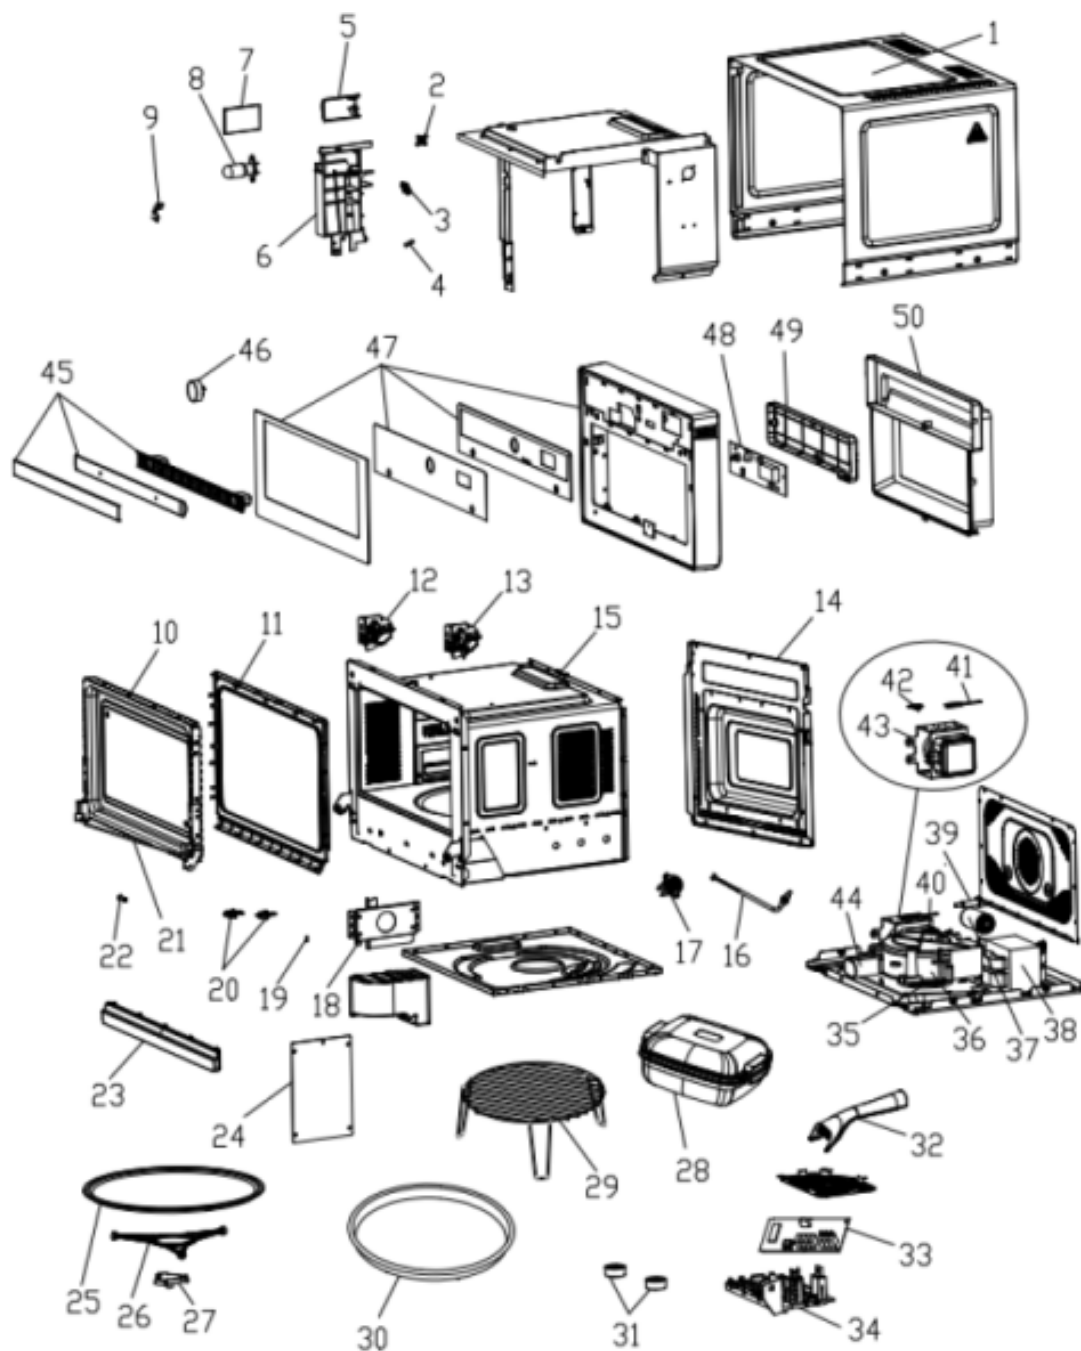

Whirlpool

Hotpoint

**Bauknecht**

**i** INDESIT

WHR38773

Tavole

SAN\_MIC03

WHR38773

0017	482000023573 (C00387485)		motore tt	
0018	482000097465 (C00514508)		squadretta magnetron	
0019	482000097466 (C00514509)		anello posteriore	
0020	482000097467 (C00514510)		aggancio porta	
0021	482000099879 (C00534311)		molla porta	
0022	482000097469 (C00514512)		perno cerniera	
0023	482000097470 (C00514513)		zoccolo	
0024	482000097471 (C00514514)		piastra micca	
0025	482000097472 (C00514515)		piatto rotante vetro	
0026	482000097473 (C00514516)		anello tt	
0027	482000097474 (C00514517)		crociera cestell tt	
0028	482000099880 (C00534312)		cuociverdura steamer	
0029	482000097477 (C00514520)		griglia alta grill	
0030	482000097478 (C00514521)	1 x C00616758 (488000616758)	piatto crisp	
0031	482000097479 (C00514522)		pedino	n2020c00
0032	482000097480 (C00514523)		maniglia crisp plate	
0033	482000099881 (C00534313)		scheda di potenza pcba	
0034	482000098417 (C00520464)		scheda di potenza supporto	
0035	482000097483 (C00514526)	1 x 482000098684 (C00520474)	motore & wheel service	