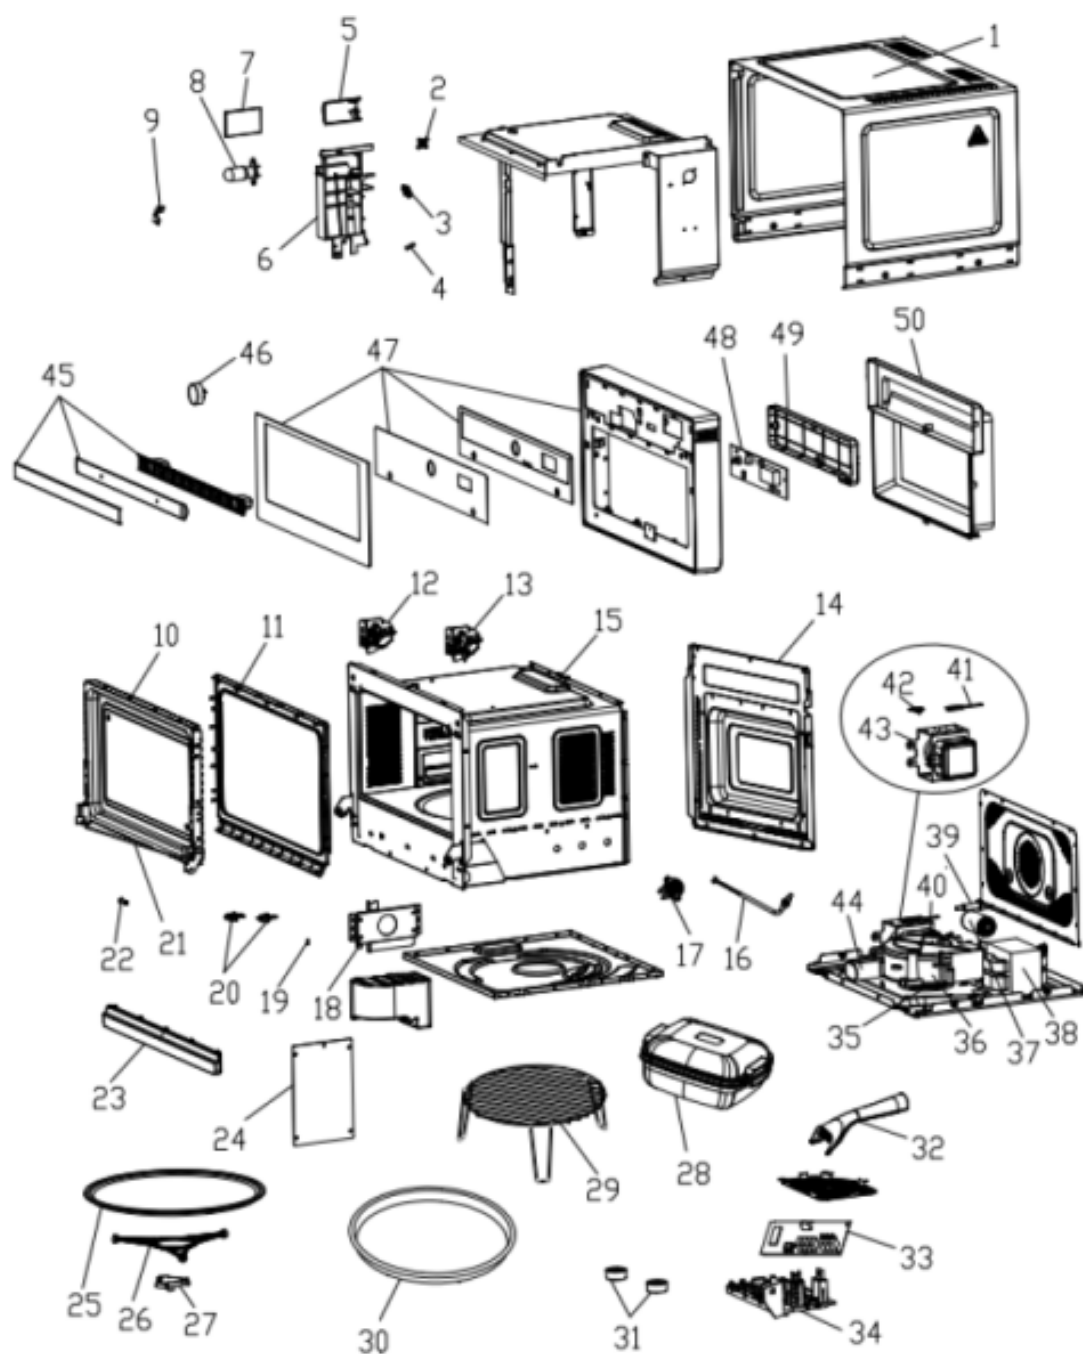

Whirlpool

Hotpoint

Bauknecht

i INDESIT

LA PRESENTE DOCUMENTAZIONE SI RIVOLGE SOLO A TECNICI QUALIFICATI CHE SONO A CONOSCENZA DELLE RISPETTIVE NORME DI SICUREZZA. SOGGETTA A MODIFICHE

WHR38772

Tavole

SAN_MIC03

| | | | | |
|------|-----------------------------|------------------------------------|----------------------------|----------|
| 0017 | 482000023573 (C00387485) | | motore tt | |
| 0018 | 482000097465 (C00514508) | | squadretta magnetron | |
| 0019 | 482000097466 (C00514509) | | anello posteriore | |
| 0020 | 482000097467 (C00514510) | | aggancio porta | |
| 0021 | 482000099879 (C00534311) | | molla porta | |
| 0022 | 482000097469 (C00514512) | | perno cerniera | |
| 0023 | 482000097470 (C00514513) | | zoccolo | |
| 0024 | 482000097471 (C00514514) | | piastra micca | |
| 0025 | 482000097472 (C00514515) | | piatto rotante vetro | |
| 0026 | 482000097473 (C00514516) | | anello tt | |
| 0027 | 482000097474 (C00514517) | | crociera cestell tt | |
| 0028 | 482000099880 (C00534312) | | cuociverdura steamer | |
| 0029 | 482000097477 (C00514520) | | griglia alta grill | |
| 0030 | 482000097478 (C00514521) | 1 x C00616758 (488000616758) | piatto crisp | |
| 0031 | 482000097479 (C00514522) | | piedino | n2020c00 |
| 0032 | 482000097480 (C00514523) | | maniglia crisp plate | |
| 0033 | 482000099881 (C00534313) | | scheda di potenza pcba | |
| 0034 | 482000098417 (C00520464) | | scheda di potenza supporto | |
| 0035 | 482000097483 (C00514526) | 1 x 482000098684 (C00520474) | motore & wheel service | |