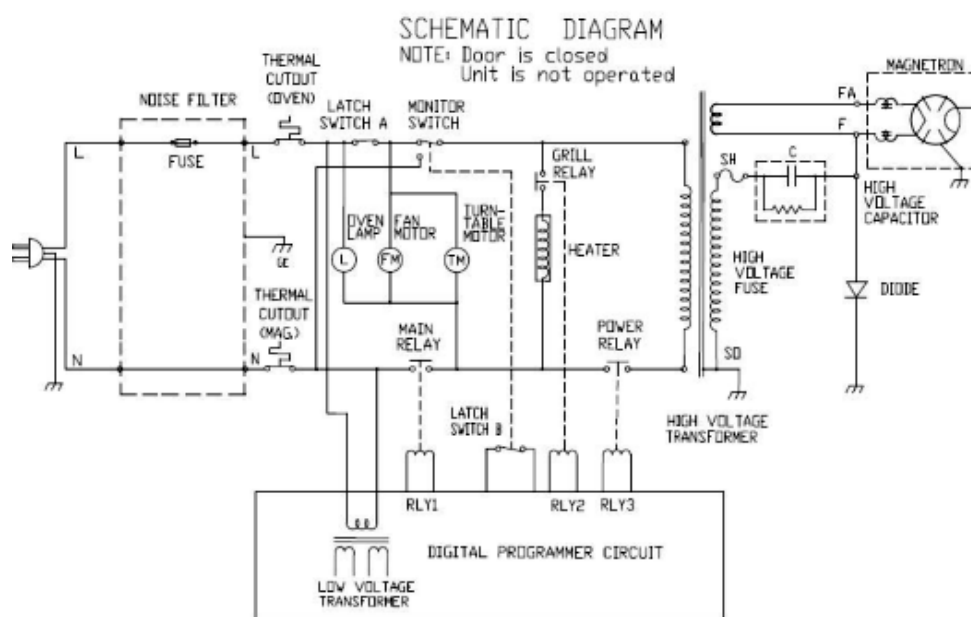

Schemi e collegamenti elettrici

Cod. SEGAMI17

SEGAMI17