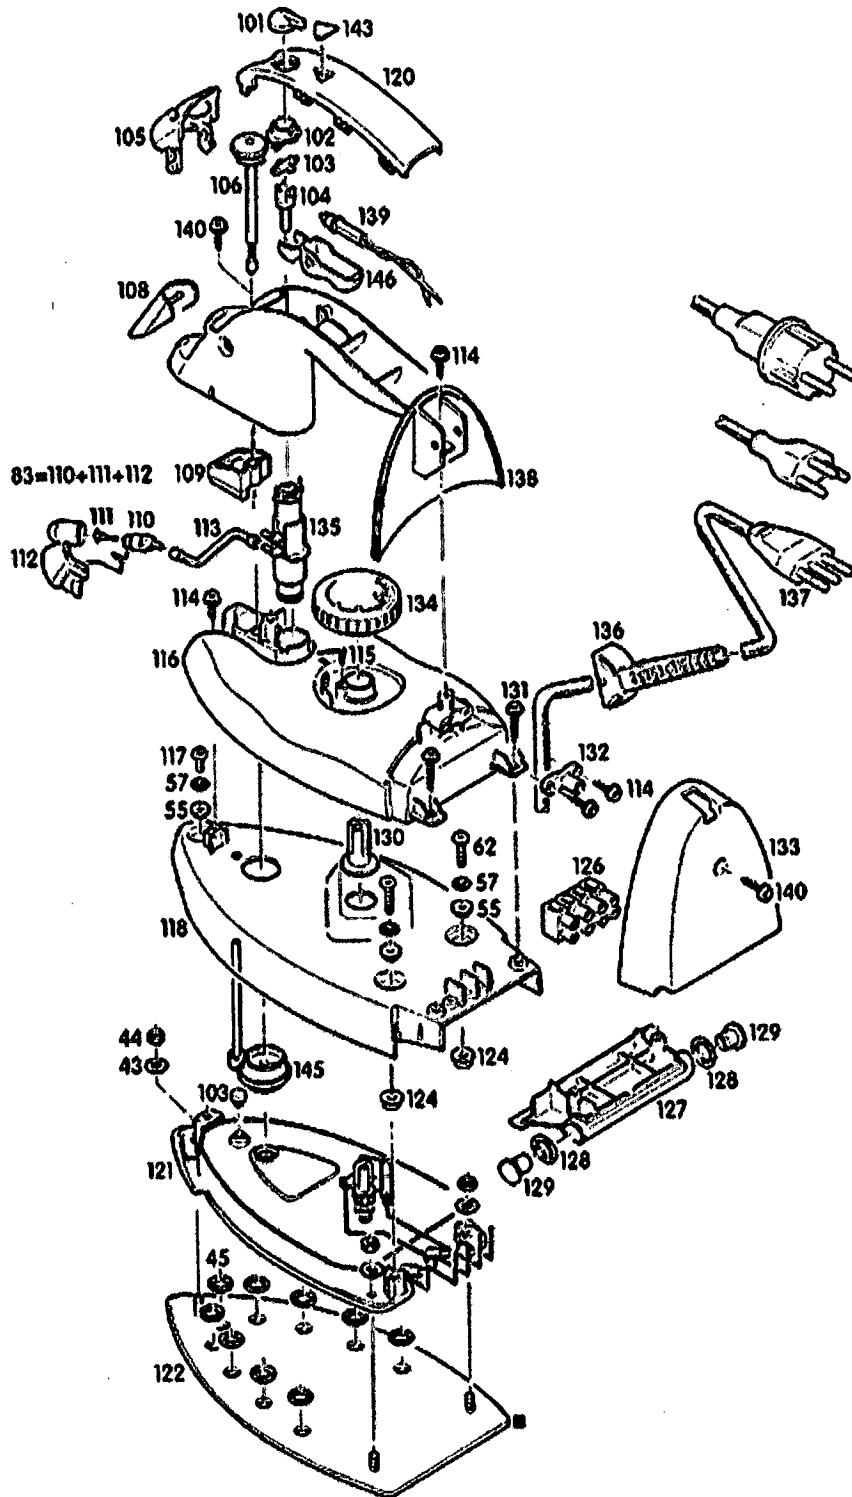

Altri Esplosi

A0109 Jagua K60

Tipo: 617 Colore blu-bianco Versione: 28/04/03

BGR

Per aggiungere uno o piu' articoli all'ordine indicare le quantita' e cliccare su **aggiungi**. Per visualizzare tutti i ricambi selezionati fino ad ora cliccare su **Visualizza carrello**.

Pos	Codice ricambio	Descrizione	Prezzo Listino	Disponibile	Quantità
	R1435	MISURINO FERRO JAGUA V.60	1,01	909	
	R2389	POLISTIROLO PER IMBALLO (2 PEZZI)V40		614	
	R2390	CERTIFICATO DI GARANZIA PER FERRI	0,64		
	R2417	SCATOLA IMBALLO JAGUA V80		47	
	R2418	ISTRUZIONI D'USO JAGUA V80	1,23	97	
	R2419	BORSA PER FERRO CON PIANO TERMICO	14,98	34	
43	R1404	RONDELLA ZIGRINATA M5,5X12/1 JAGUA V.60	0,19	3.124	
44	R1528	DADO ESAGONALE M 5X4	0,06	7.108	
45	R1402	GUARNIZ.X RESISTENZA JAGUA	0,13	4.797	
55	R1388	SPESS.MAN./BASE 375-378-JAGUA	0,05	3.518	
57	R1637	RONDELLA ZIGRINATA	0,06	3.059	
62	R1622	VITE TORX m/m.4x16 X MOD.383.B-JAGUA	0,12	2.172	
83	R1417	SPRUZZATORE COMPLETO JAGUA V.60	0,53	593	
101	R2399	SELETTORE SPRAY/VAPORE JAGUA	0,28	546	
102	R2400	SEDE PER SELETTORE SPRAY/VAPORE JAGUA	0,28	36	
103	R2401	INSERTO BASCULANTE JAGUA	0,14	36	
104	R2402	SEDE PER INSERTO BASCULANTE JAGUA	0,14	36	
105	R1428	COPERCHIO X ASTA VAPORE JAGUA V.60	0,32	153	
106	R2403	ASTA VAPORE COMPLETA V80	0,91		
107	R1423	TASTO SPRUZZO SINISTRO JAGUA V.60	0,32	177	
108	R1434	COPERCHIO SERBATOIO JAGUA V.60	0,32	1.097	
109	R1419	GUARNIZIONE X SERBATOIO JAGUA V.60	0,39	944	
110	R2378	SPRUZZATORE JAGUA	0,17	6	
111	R2379	INSERTO SPRUZZATORE JAGUA V40	0,11	12	
112	R2380	COPERCHIO ANTERIORE JAGUA V40	0,26	313	
113	R1418	TUBETTO SILICONE X POMPA SPRAY JAGUA	0,25	863	
114	R1411	VITE TORX 4X10 JAGUA V.60	0,12	3.667	
115	R1432	MOLLA X DISCO REGOLAZ.JAGUA	0,07	1.849	
116	R2404	SERBATOIO COMPLETO V80	5,51	36	
117	R1409	VITE CROMATA M4X8 JAGUA V.60	0,12	809	
118	R2405	CALOTTA BIANCA JAGUA V80	7,22	5	
119	R1406	UGELLO IN SILICONE JAGUA V.60	1,62	269	
120	R2406	COPRIMANICO CPL DI SCHEDA EL.JAGUA V80	34,60		
120	R2407	COPRIMANICO CPL JAGUA V80(SENZA SCHEDA)	1,47	36	
121	R2396	RESISTENZA CPL.TERM.+LIMIT.JAGUA 1600 W.	14,95	760	
122	R1400	PIASTRA CROMATA JAGUA V.60	11,88	590	
124	R1405	SPESSORE-ISOLATORE 4X14 JAGUA V.60	0,19	1.541	
126	R2408	MORSETTO PER COLLEGAMENTO 5 POLI V80	0,94	22	
127	R2409	BASETTA CON DATI JAGUA V80 T.412	0,12	39	
128	R2410	ANELLO GUARNIZIONE BORDEAU JAGUA V80	0,19	118	
129	R1415	SUPPORTO PER GUARNIZIONE JAGUA V.60	0,19	1.760	
130	R1407	REGOLATORE PER TERMOSTATO JAGUA	0,39	872