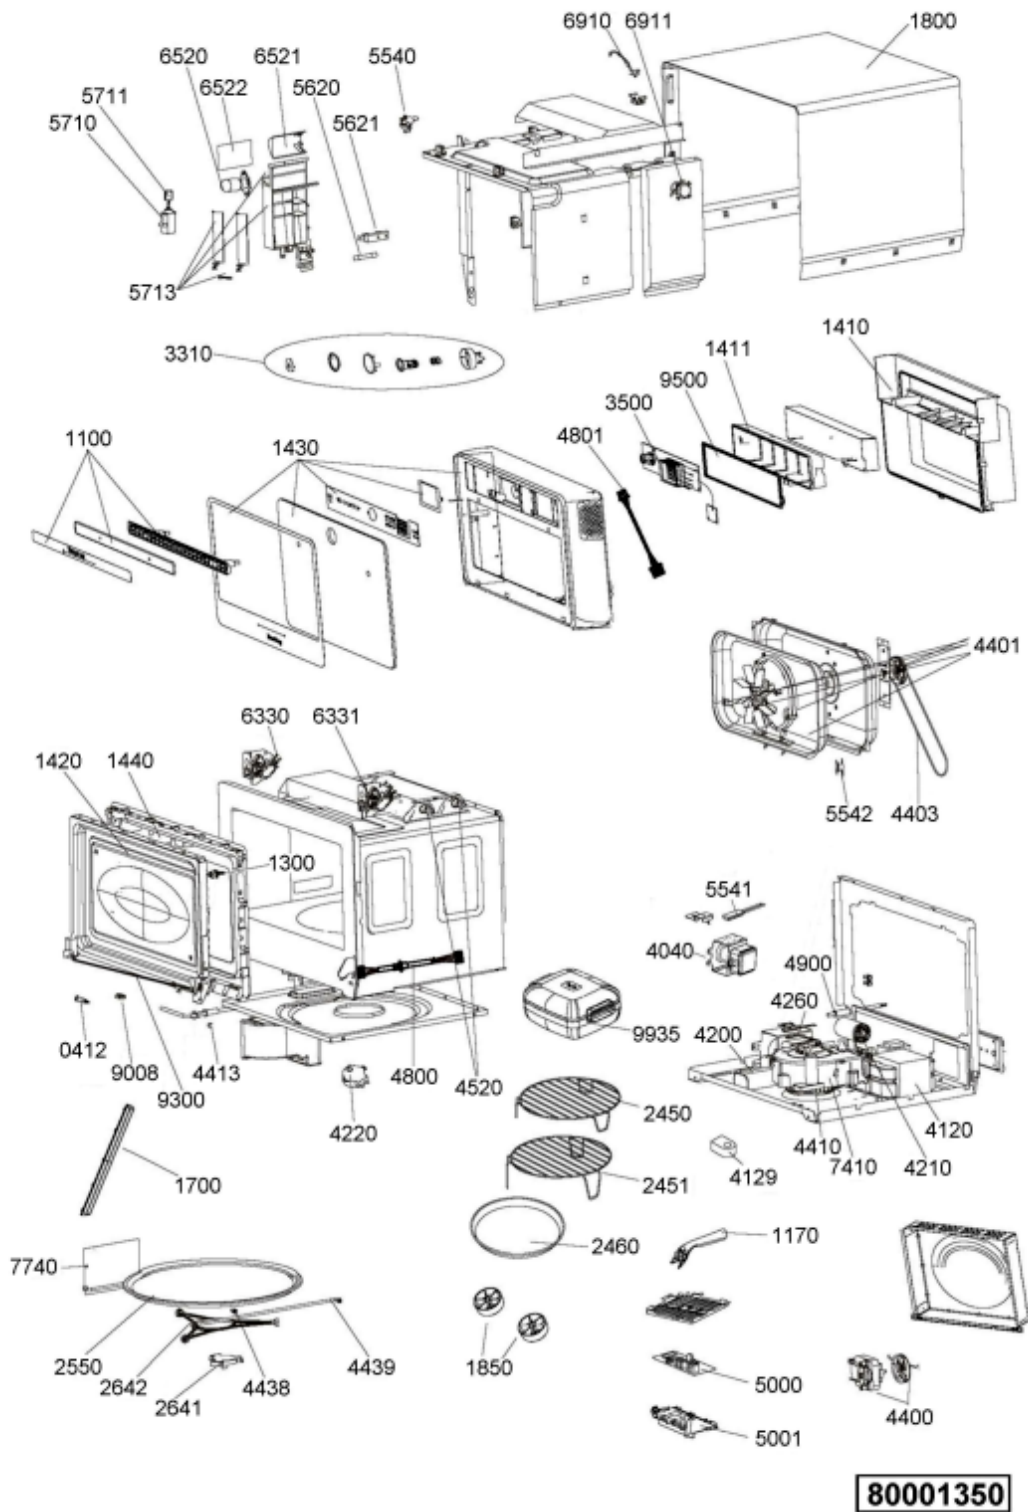

WHR08610

Lista

Ricambi

| Rif. | Cod.Ricam                   | Dal S/N | Al S/N | Sostituto                          | Descrizione                   | Notizia | Codice |
|------|-----------------------------|---------|--------|------------------------------------|-------------------------------|---------|--------|
| 0412 | 481241778144<br>(C00329808) |         |        |                                    | pin cerniera porta            |         |        |
| 1100 | 482000018876<br>(C00468896) |         |        |                                    | maniglia porta wh             |         |        |
| 1170 | 481949878366<br>(C00318974) |         |        | 1 x<br>482000022365<br>(C00469613) | maniglia piatto crisp         |         |        |
| 1300 | 482000001288<br>(C00315310) |         |        |                                    | aggancio door                 |         |        |
| 1410 | 482000018878<br>(C00335101) |         |        |                                    | isolante                      |         |        |
| 1411 | 482000018879<br>(C00335102) |         |        |                                    | coperchio pcb                 |         |        |
| 1420 | 482000018880<br>(C00335103) |         |        |                                    | controporta metall+glass assy |         |        |
| 1430 | 482000018881<br>(C00468898) |         |        |                                    | porta esterna frame wh        |         |        |
| 1440 | 482000018885<br>(C00335104) |         |        |                                    | cornice inner                 |         |        |
| 1700 | 482000018886<br>(C00468902) |         |        |                                    | zoccolo wh                    |         |        |
| 1800 | 482000003200<br>(C00466102) |         |        |                                    | mobile wh                     |         |        |
| 1850 | 481246279757<br>(C00317881) |         |        |                                    | piedino                       |         |        |
| 2450 | 481246678434<br>(C00330981) |         |        |                                    | griglia grill (bassa)         |         |        |
| 2451 | 481245819293<br>(C00330074) |         |        |                                    | griglia grill (alta)          |         |        |
| 2460 | 482000011775<br>(C00319230) |         |        |                                    | piano portante                |         |        |
| 2470 | 481246648105<br>(C00330895) |         |        | 1 x<br>484000008833<br>(C00424836) | piastra forno                 |         |        |