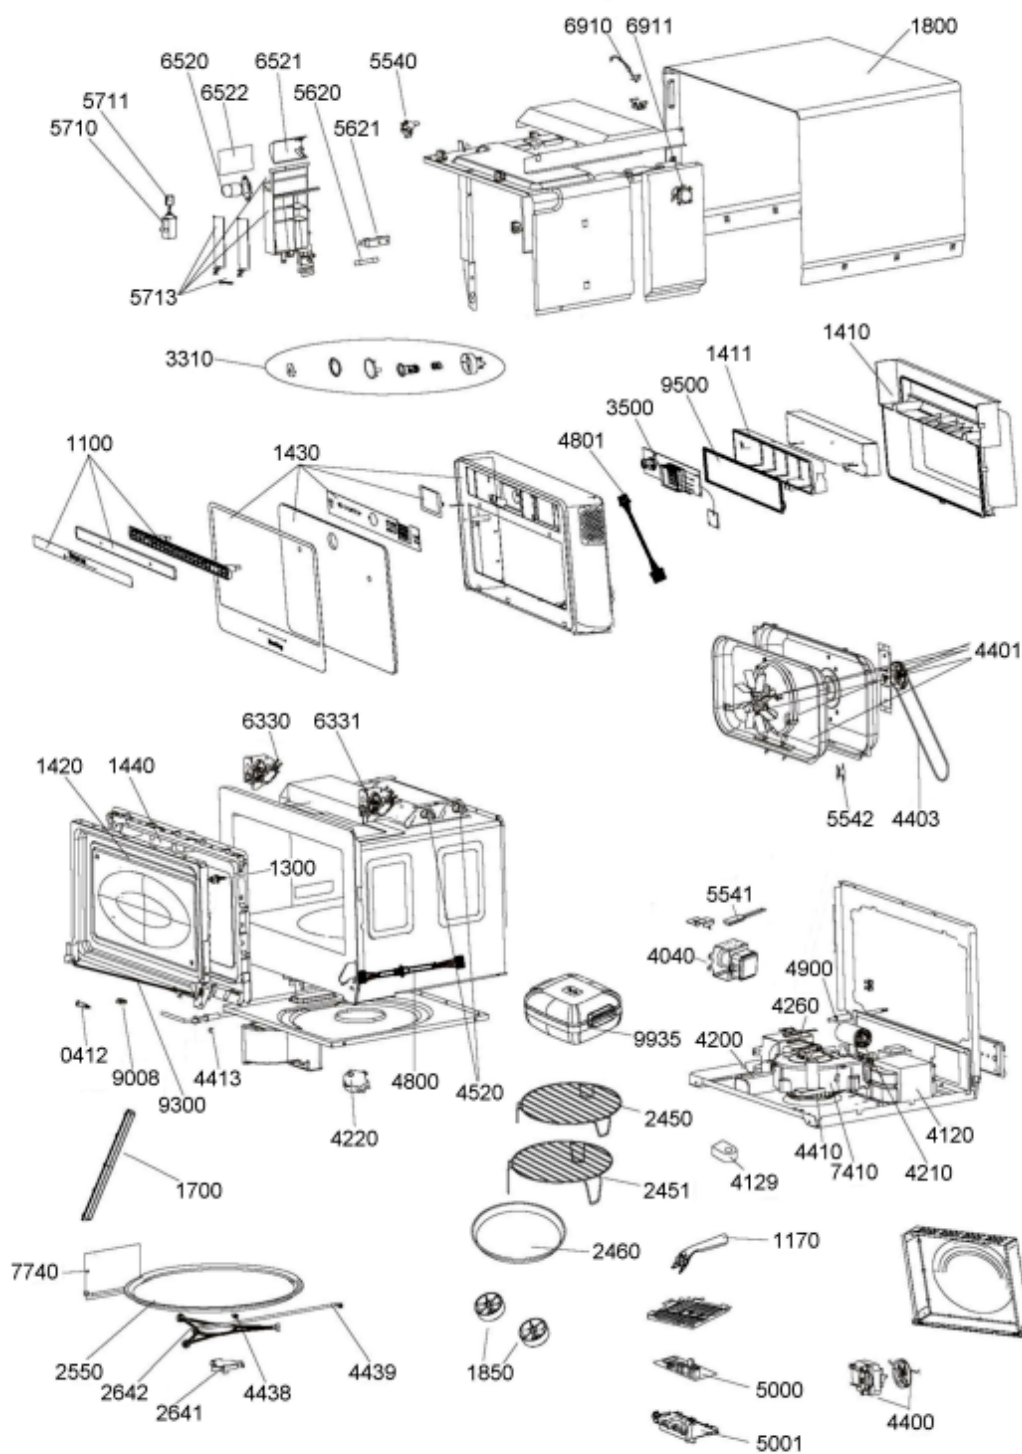

WHR35287

Tavole

80001350