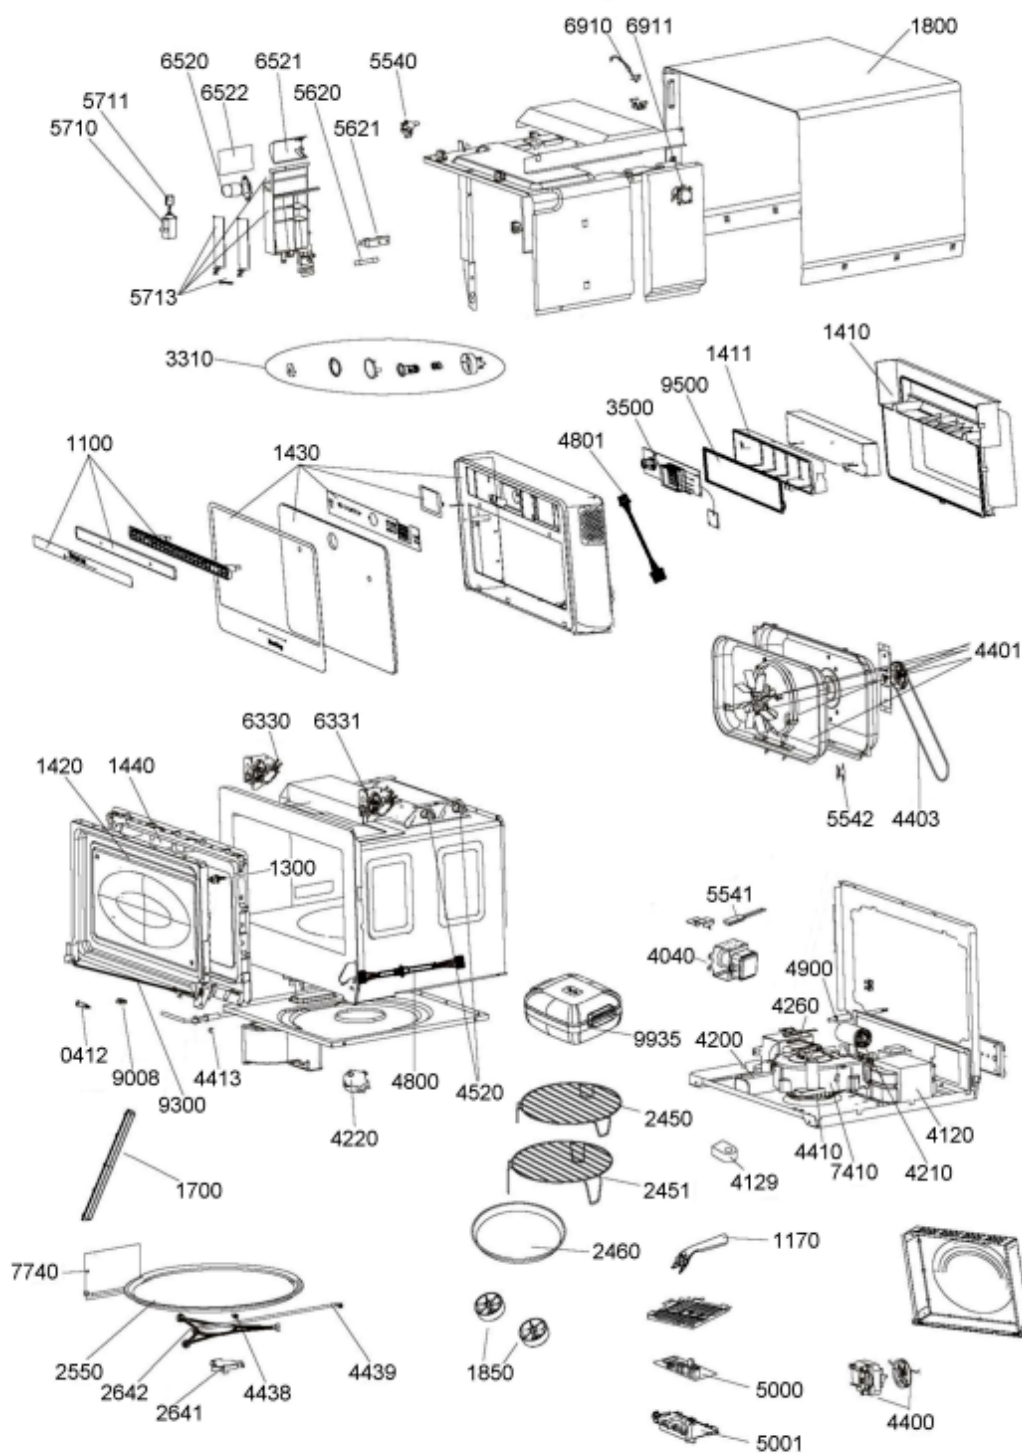

Whirlpool

Hotpoint

Bauknecht

i INDESIT

LA PRESENTE DOCUMENTAZIONE SI RIVOLGE SOLO A TECNICI QUALIFICATI CHE SONO A CONOSCENZA DELLE RISPETTIVE NORME DI SICUREZZA. SOGGETTA A MODIFICHE

WHR08610

Tavole

80001350

WHR08610

Lista

Ricambi

Rif.	Cod.Ricam	Dal S/N	Al S/N	Sostituto	Descrizione	Notizia	Codice
0412	481241778144 (C00329808)				pin cerniera porta		
1100	482000018877 (C00468897)				maniglia porta bl sl ix		
1170	481949878366 (C00318974)			1 x 482000022365 (C00469613)	maniglia piatto crisp		
1300	482000001288 (C00315310)				aggancio door		
1410	482000018878 (C00335101)				isolante		
1411	482000018879 (C00335102)				coperchio pcb		
1420	482000018880 (C00335103)				controporta metall+glass assy		
1430	482000018882 (C00468899)				porta esterna frame bl		
1440	482000018885 (C00335104)				cornice inner		
1700	482000018887 (C00468903)				zoccolo bl		
1800	482000003206 (C00331826)				mobile nero		
1850	481246279757 (C00317881)				pedino		
2450	481246678434 (C00330981)				griglia grill (bassa)		
2451	481245819293 (C00330074)				griglia grill (alta)		
2460	482000011775 (C00319230)				piano portante		
2470	481246648105 (C00330895)			1 x 484000008833 (C00424836)	piastra forno		