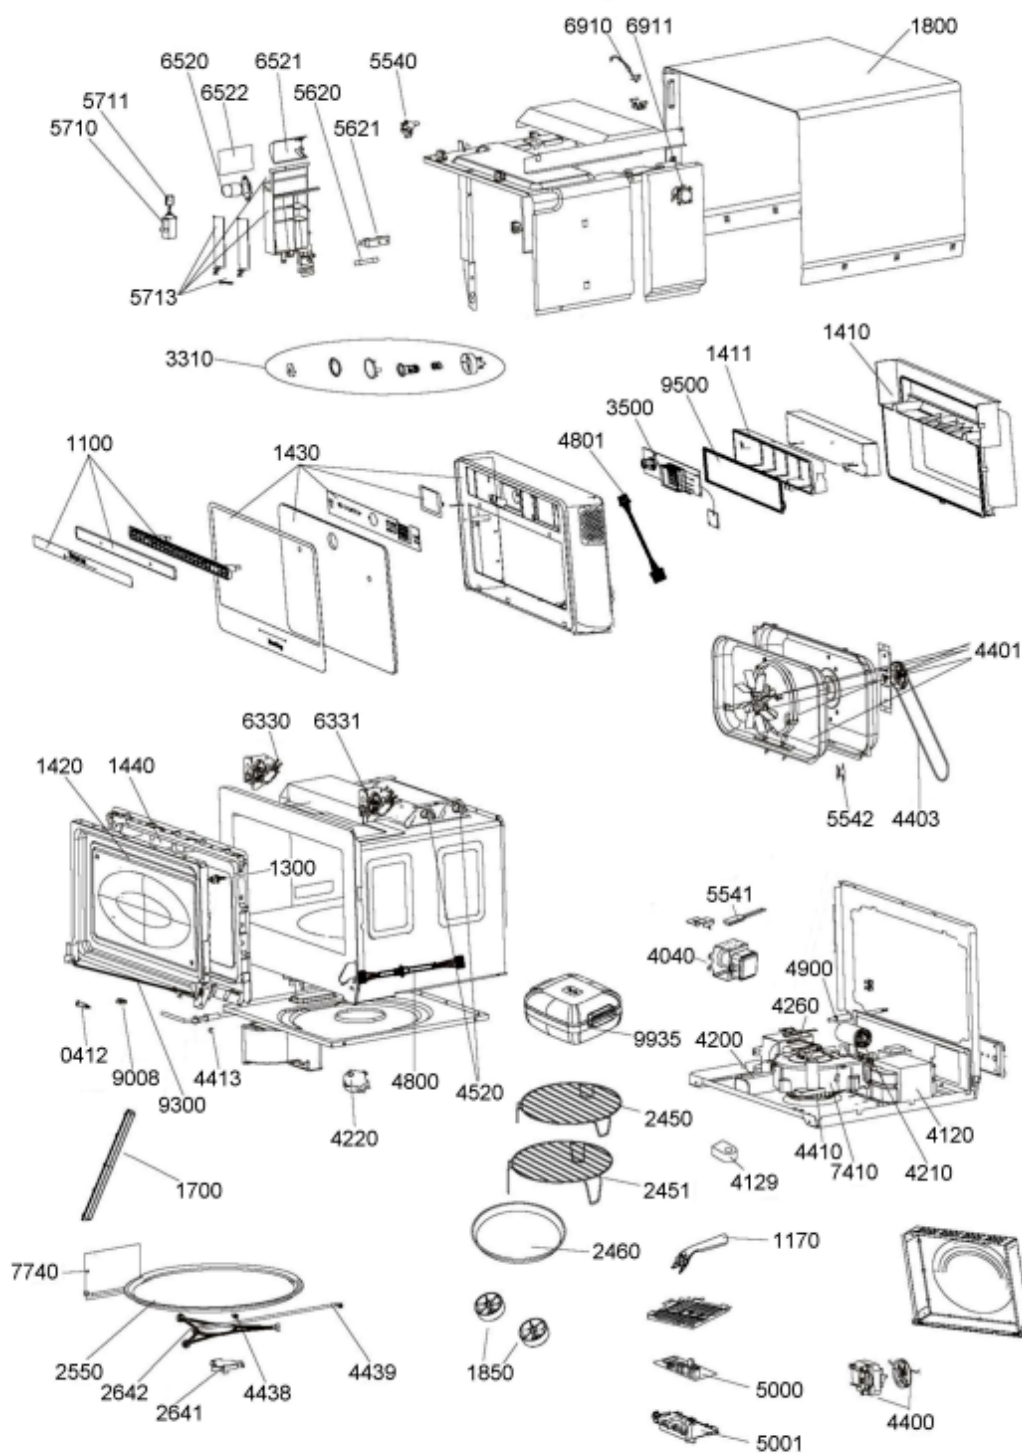

**80001350**

WHR08610

Lista

Ricambi

Rif.	Cod.Ricam	Dal S/N	Al S/N	Sostituto	Descrizione	Notizia	Codice
0412	481241778144 (C00329808)				pin cerniera porta		
1100	482000018920 (C00468911)				maniglia porta wh		
1170	481949878366 (C00318974)			1 x 482000022365 (C00469613)	maniglia piatto crisp		
1300	482000001288 (C00315310)				aggancio door		
1410	482000018878 (C00335101)				isolante		
1411	482000018879 (C00335102)				coperchio pcb		
1420	482000018880 (C00335103)				controporta metall+glass assy		
1430	482000018922 (C00468912)				porta esterna frame wh		
1440	482000018885 (C00335104)				cornice inner		
1700	482000018886 (C00468902)				zoccolo wh		
1800	482000003200 (C00466102)				mobile wh		
1850	481246279757 (C00317881)				piedino		
2450	481246678434 (C00330981)				griglia grill (bassa)		
2451	481245819293 (C00330074)				griglia grill (alta)		
2460	482000011775 (C00319230)				piano portante		
2550	482000093726 (C00502377)			1 x C00629325 (488000629325)	piatto rotante vetro		

2550	481946678348 (C00314839)		piatto in vetro mw0
2641	482000090985 (C00382517)		motore tt driver
2641	481246238233 (C00315430)		perno centrale trascinatore piatto
2642	481253578087 (C00317182)		supporto piatto rotante
2642	482000090986 (C00382518)		anello tt + wheel
3310	482000018926 (C00376432)		manopola button assy wh
3500	482000018928 (C00335117)		scheda display pcba
4040	482000018893 (C00335107)		magnetron
4120	482000018894 (C00335108)	1 x 480120101605 (C00311710)	trasformat.a.t.
4129	481246818366 (C00331593)		gomma
4200	481212158161 (C00313217)		condensatore ht
4210	481212208003 (C00316062)		filtro rete
4220	481067848981 (C00313149)		motore tt
4260	482000006101 (C00311368)		diodo hv
4400	482000012870 (C00334586)		motore fc
4401	482000015446 (C00335022)		aletta raffred. assy f. service
4403	481252238003 (C00318575)		cinghia fc
4410	481236178029 (C00312224)		motoventilatore raffreddamento
4413	481240118672 (C00328912)		anello fiss. pin cerniera