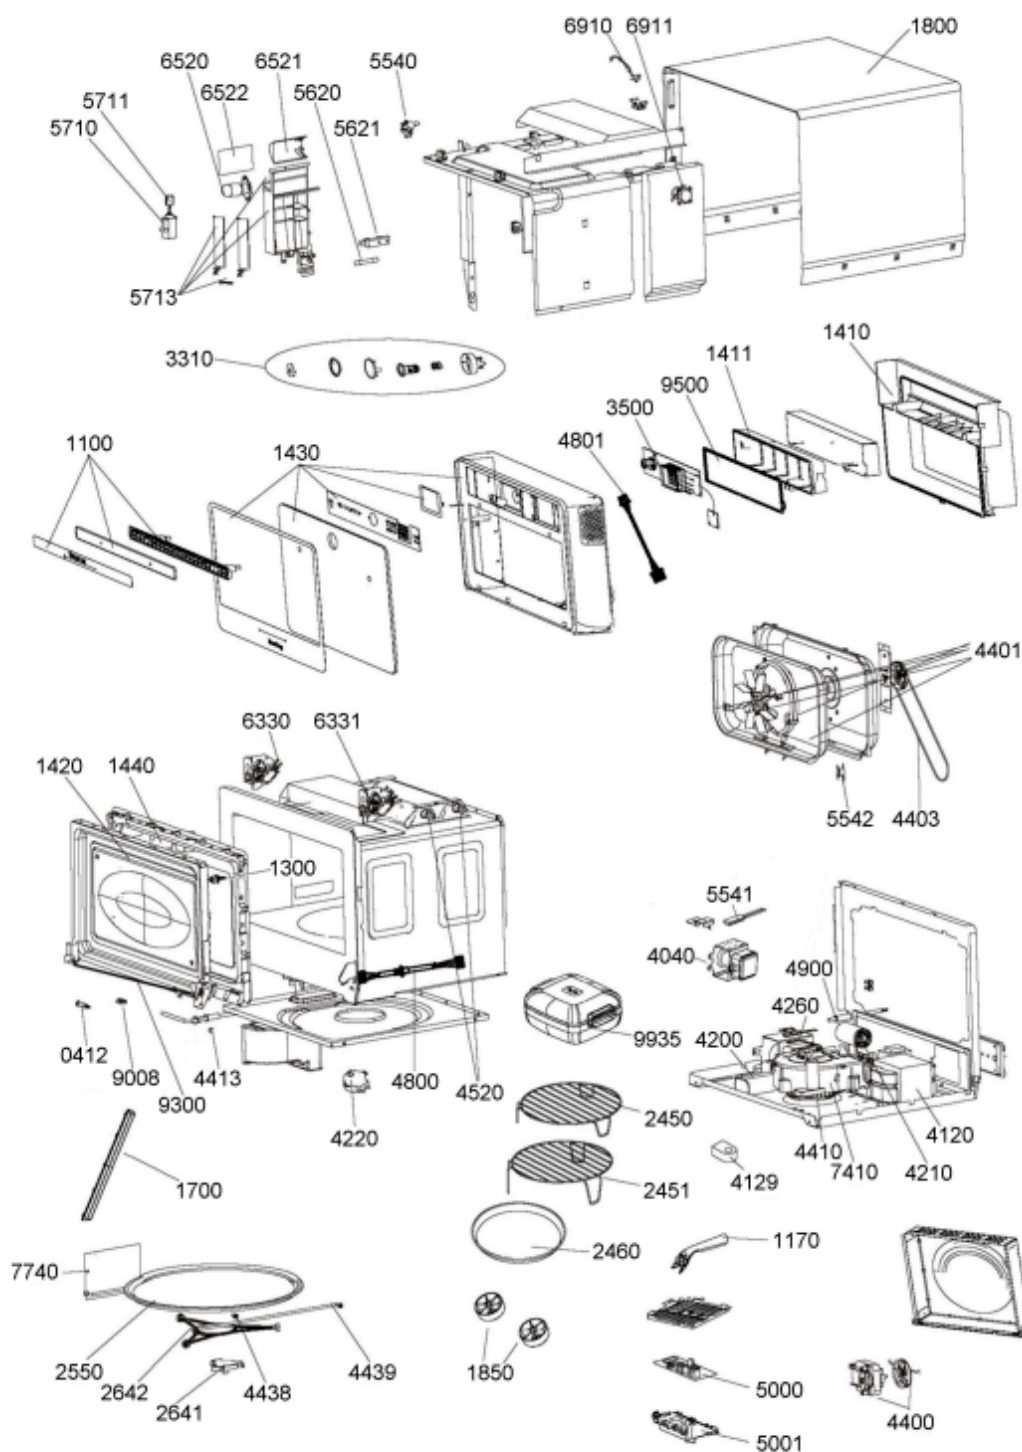

WHR35287

Tavole

80001350