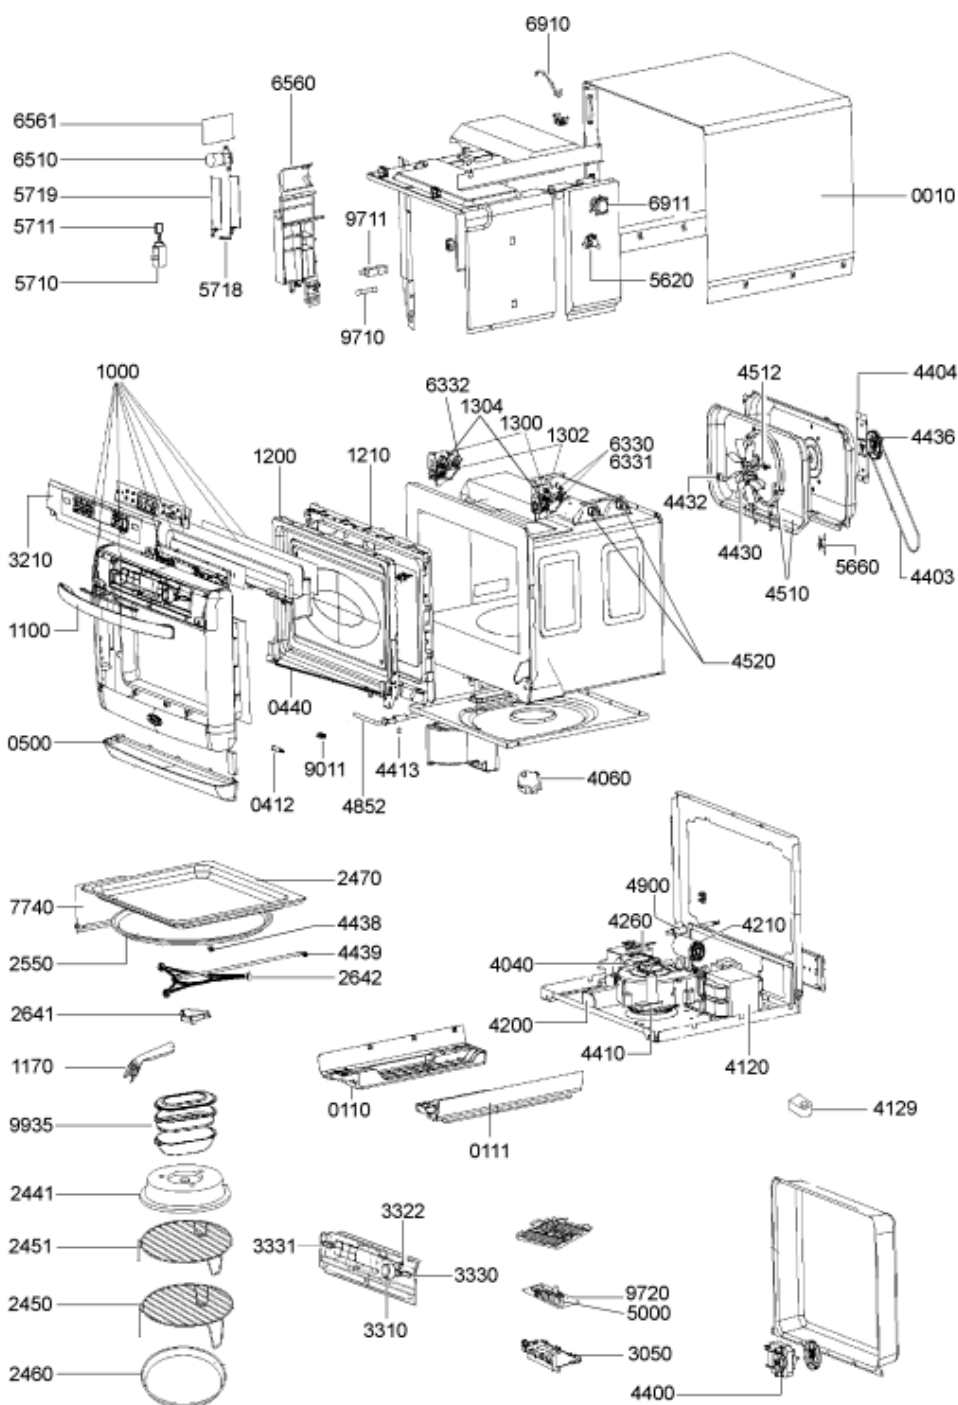

WHR35210

Tavole

80001179