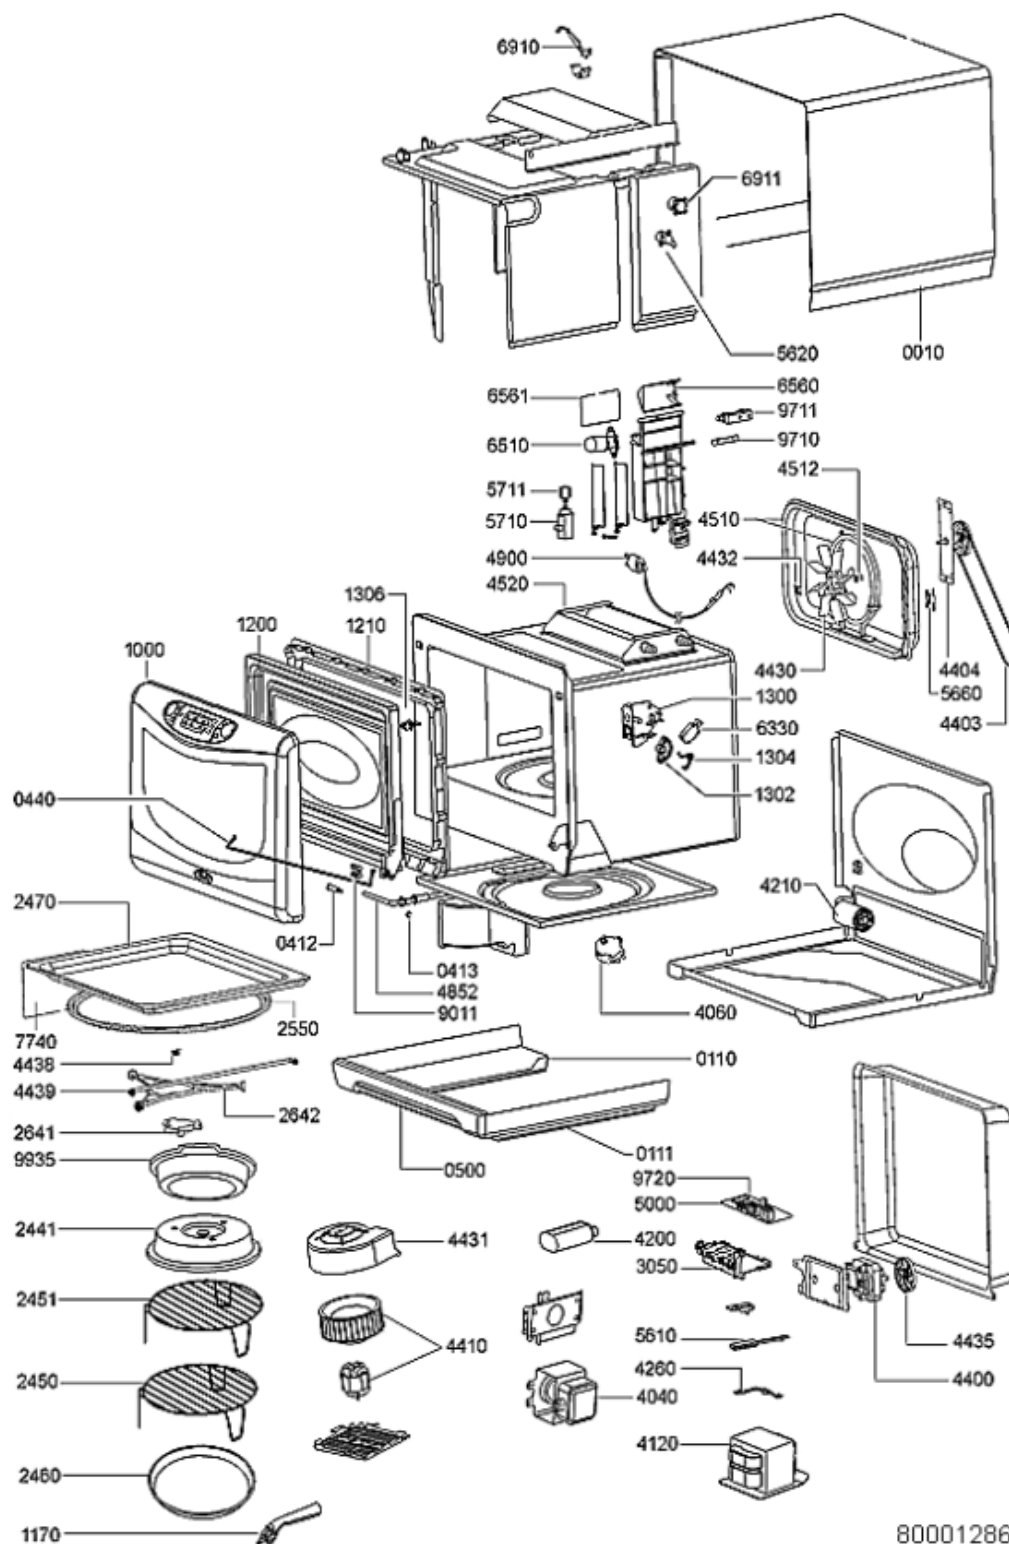

Whirlpool

Hotpoint

Bauknecht

i INDESIT

LA PRESENTE DOCUMENTAZIONE SI RIVOLGE SOLO A TECNICI QUALIFICATI CHE SONO A CONOSCENZA DELLE RISPETTIVE NORME DI SICUREZZA. SOGGETTA A MODIFICHE

WHR35185

Tavole

WHR35185

Lista

Ricambi

Rif.	Cod.Ricam	Dal S/N	Al S/N	Sostituto	Descrizione	Notizia	Codice
0010	480120100297 (C00320599)				mobile		
0110	480120100123 (C00317455)				pedino bl		
0111	480120100124 (C00320530)				pedino bl		
0412	481241778144 (C00329808)				pin cerniera porta		
0413	481240118672 (C00328912)				anello fiss. pin cerniera		
0440	481241778145 (C00480827)				molla cerniera porta		
0500	480120100857 (C00379229)				coperchio		
1000	481245938089 (C00463957)				cornice porta outer bl		
1170	481949878366 (C00318974)			1 x 482000022365 (C00469613)	maniglia piatto crisp		
1200	481246448203 (C00315440)				controporta		
1210	482000011774 (C00315852)				cornice porta inner		
1300	481227018041 (C00317315)				supporto switch porta		
1301	482000001288 (C00315310)				aggancio door		
1302	482000013018 (C00334619)				camma plate		
1304	480120100105 (C00320518)				molla interlock		
2441	480181700016 (C00434942)			1 x 484000008434 (C00335164)	coperchio in plastica per mwo diam. 27cm		