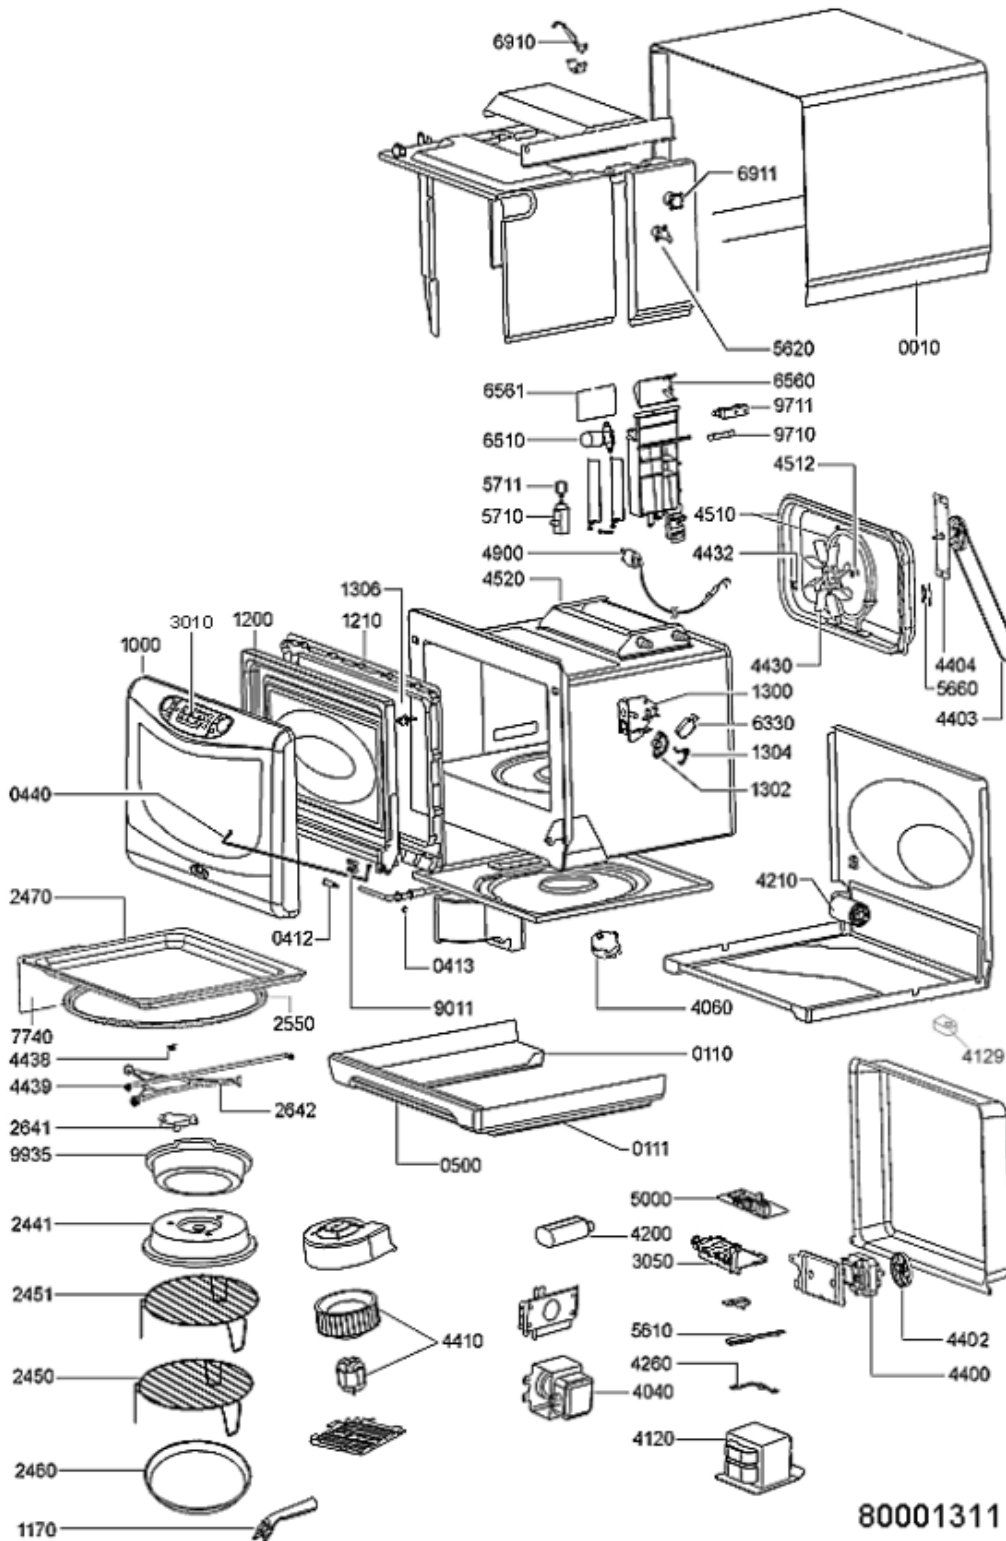

Whirlpool

Hotpoint

Bauknecht

i INDESIT

LA PRESENTE DOCUMENTAZIONE SI RIVOLGE SOLO A TECNICI QUALIFICATI CHE SONO A CONOSCENZA DELLE RISPETTIVE NORME DI SICUREZZA. SOGGETTA A MODIFICHE

WHR35184

Tavole

WHR35184

Lista

Ricambi

Rif.	Cod.Ricam	Dal S/N	Al S/N	Sostituto	Descrizione	Notizia	Codice
0010	480120100297 (C00320599)				mobile		
0110	480120100123 (C00317455)				pedino bl		
0111	480120100124 (C00320530)				pedino bl		
0412	481241778144 (C00329808)				pin cerniera porta		
0413	481240118672 (C00328912)				anello fiss. pin cerniera		
0440	481241778145 (C00480827)				molla cerniera porta		
0500	480120100857 (C00379229)				coperchio		
1000	481246469344 (C00381632)				cornice porta assy bl		
1170	481949878366 (C00318974)			1 x 482000022365 (C00469613)	maniglia piatto crisp		
1200	481246448203 (C00315440)				controporta		
1210	482000011774 (C00315852)				cornice porta inner		
1300	481227018041 (C00317315)				supporto switch porta		
1302	482000013018 (C00334619)				camma plate		
1304	480120100105 (C00320518)				molla interlock		
1306	482000001288 (C00315310)				aggancio door		
2441	480181700016 (C00434942)			1 x 484000008434 (C00335164)	coperchio in plastica per mwo diam. 27cm		