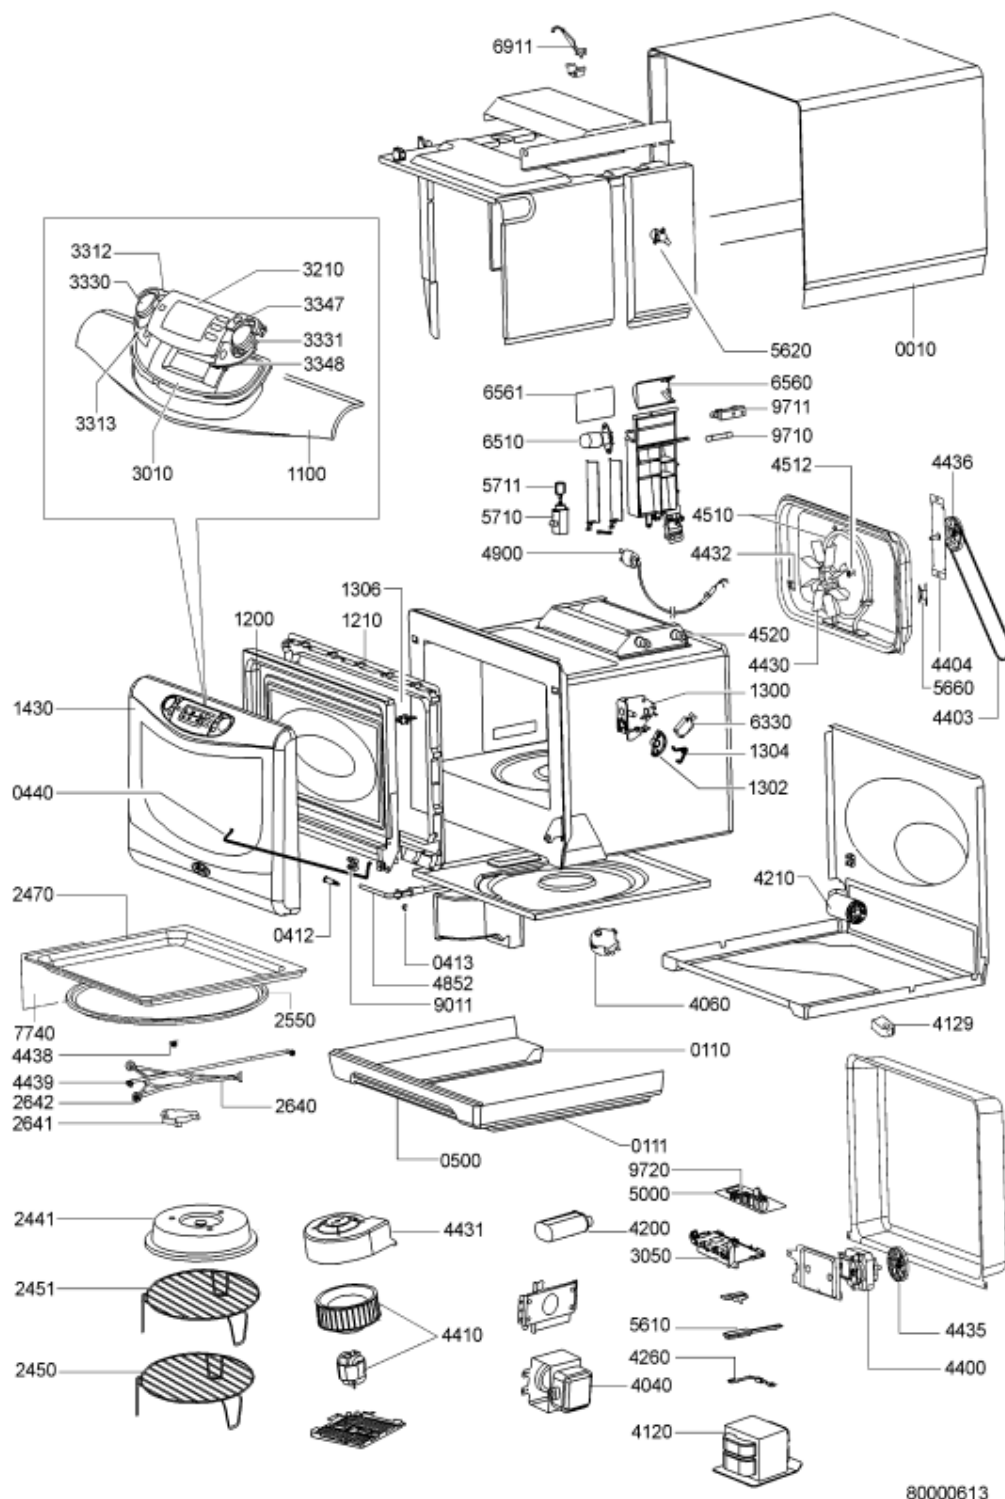

Whirlpool

Hotpoint

**Bauknecht**

**i** INDESIT

WHR35170

Tavole

80000613

WHR35170

Lista

Ricambi

Rif.	Cod.Ricam	Dal S/N	Al S/N	Sostituto	Descrizione	Notizia	Codice
001 0	481244011245 (C00480831)				mobile alu		
011 0	481246279982 (C00464212)			1 x 480120100123 (C00317455)	pedino left		
011 1	481246279909 (C00480839)			1 x 480120100124 (C00320530)	pedino		
041 2	481241778144 (C00329808)				pin cerniera porta		
041 3	481240118672 (C00328912)				anello fiss. pin cerniera		
044 0	481241778145 (C00480827)				molla cerniera porta		
050 0	481246238325 (C00464157)			1 x 480120100857 (C00379229)	coperchio		
110 0	481249878645 (C00480843)				maniglia porta alu		
120 0	481246448203 (C00315440)				controporta		
121 0	481246448185 (C00373570)				cornice interna porta		
130 0	481227018041 (C00317315)				supporto switch porta		
130 2	481240478463 (C00316672)				camma leverismo interruttore		
130 4	481990200756 (C00333362)				molla camma interruttore		
130 6	481249148032 (C00345815)			1 x 482000001288 (C00315310)	gancio porta		
143 0	481246469244 (C00464320)				cornice porta outer alu with display		
244 1	481246688777 (C00380437)			1 x 481246688986 (C00331543)	coperchio		