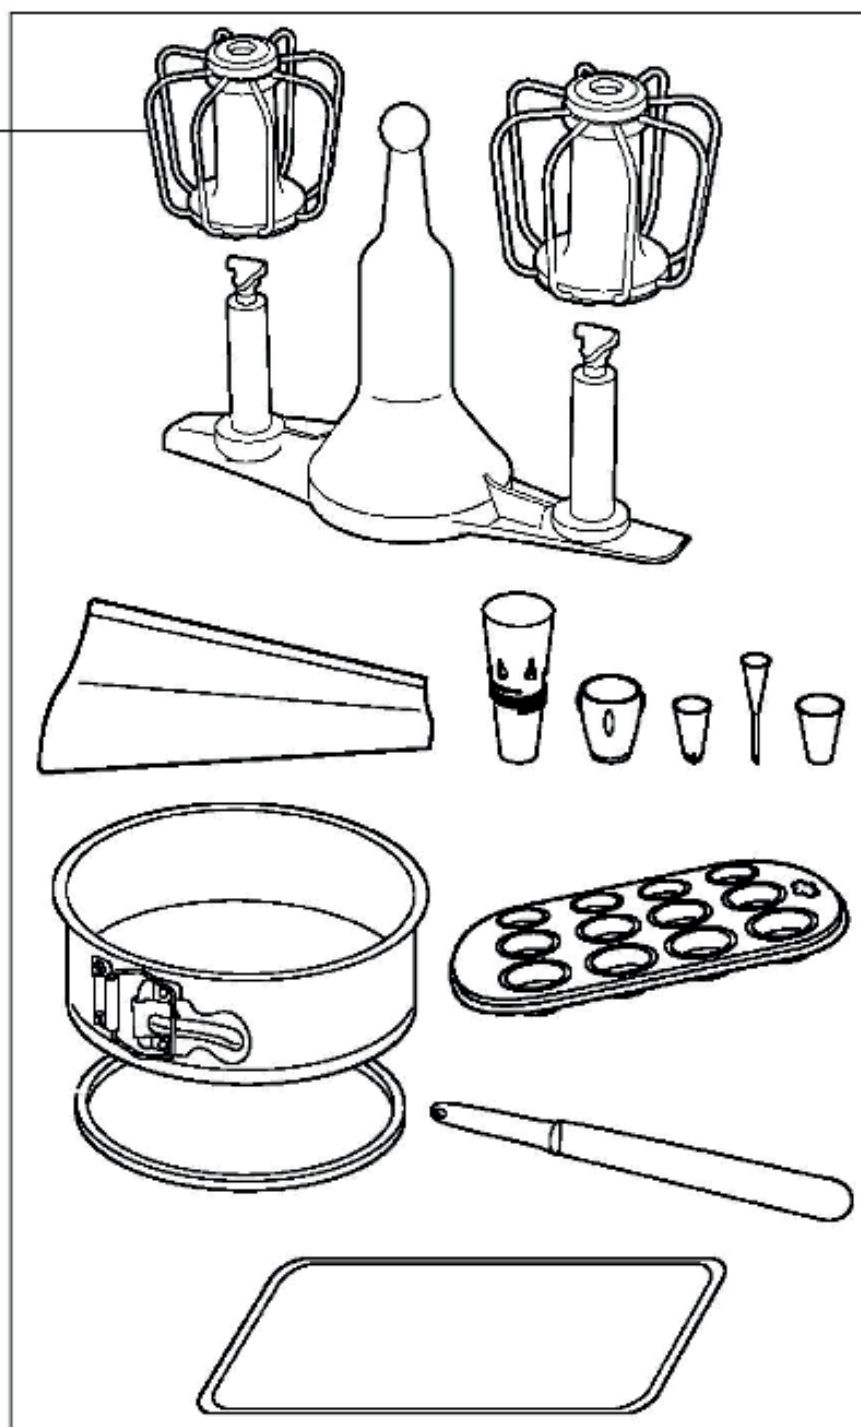

Moulinex

HF93F810/702
1550W

OPTION

XF389010

MS-8030000889