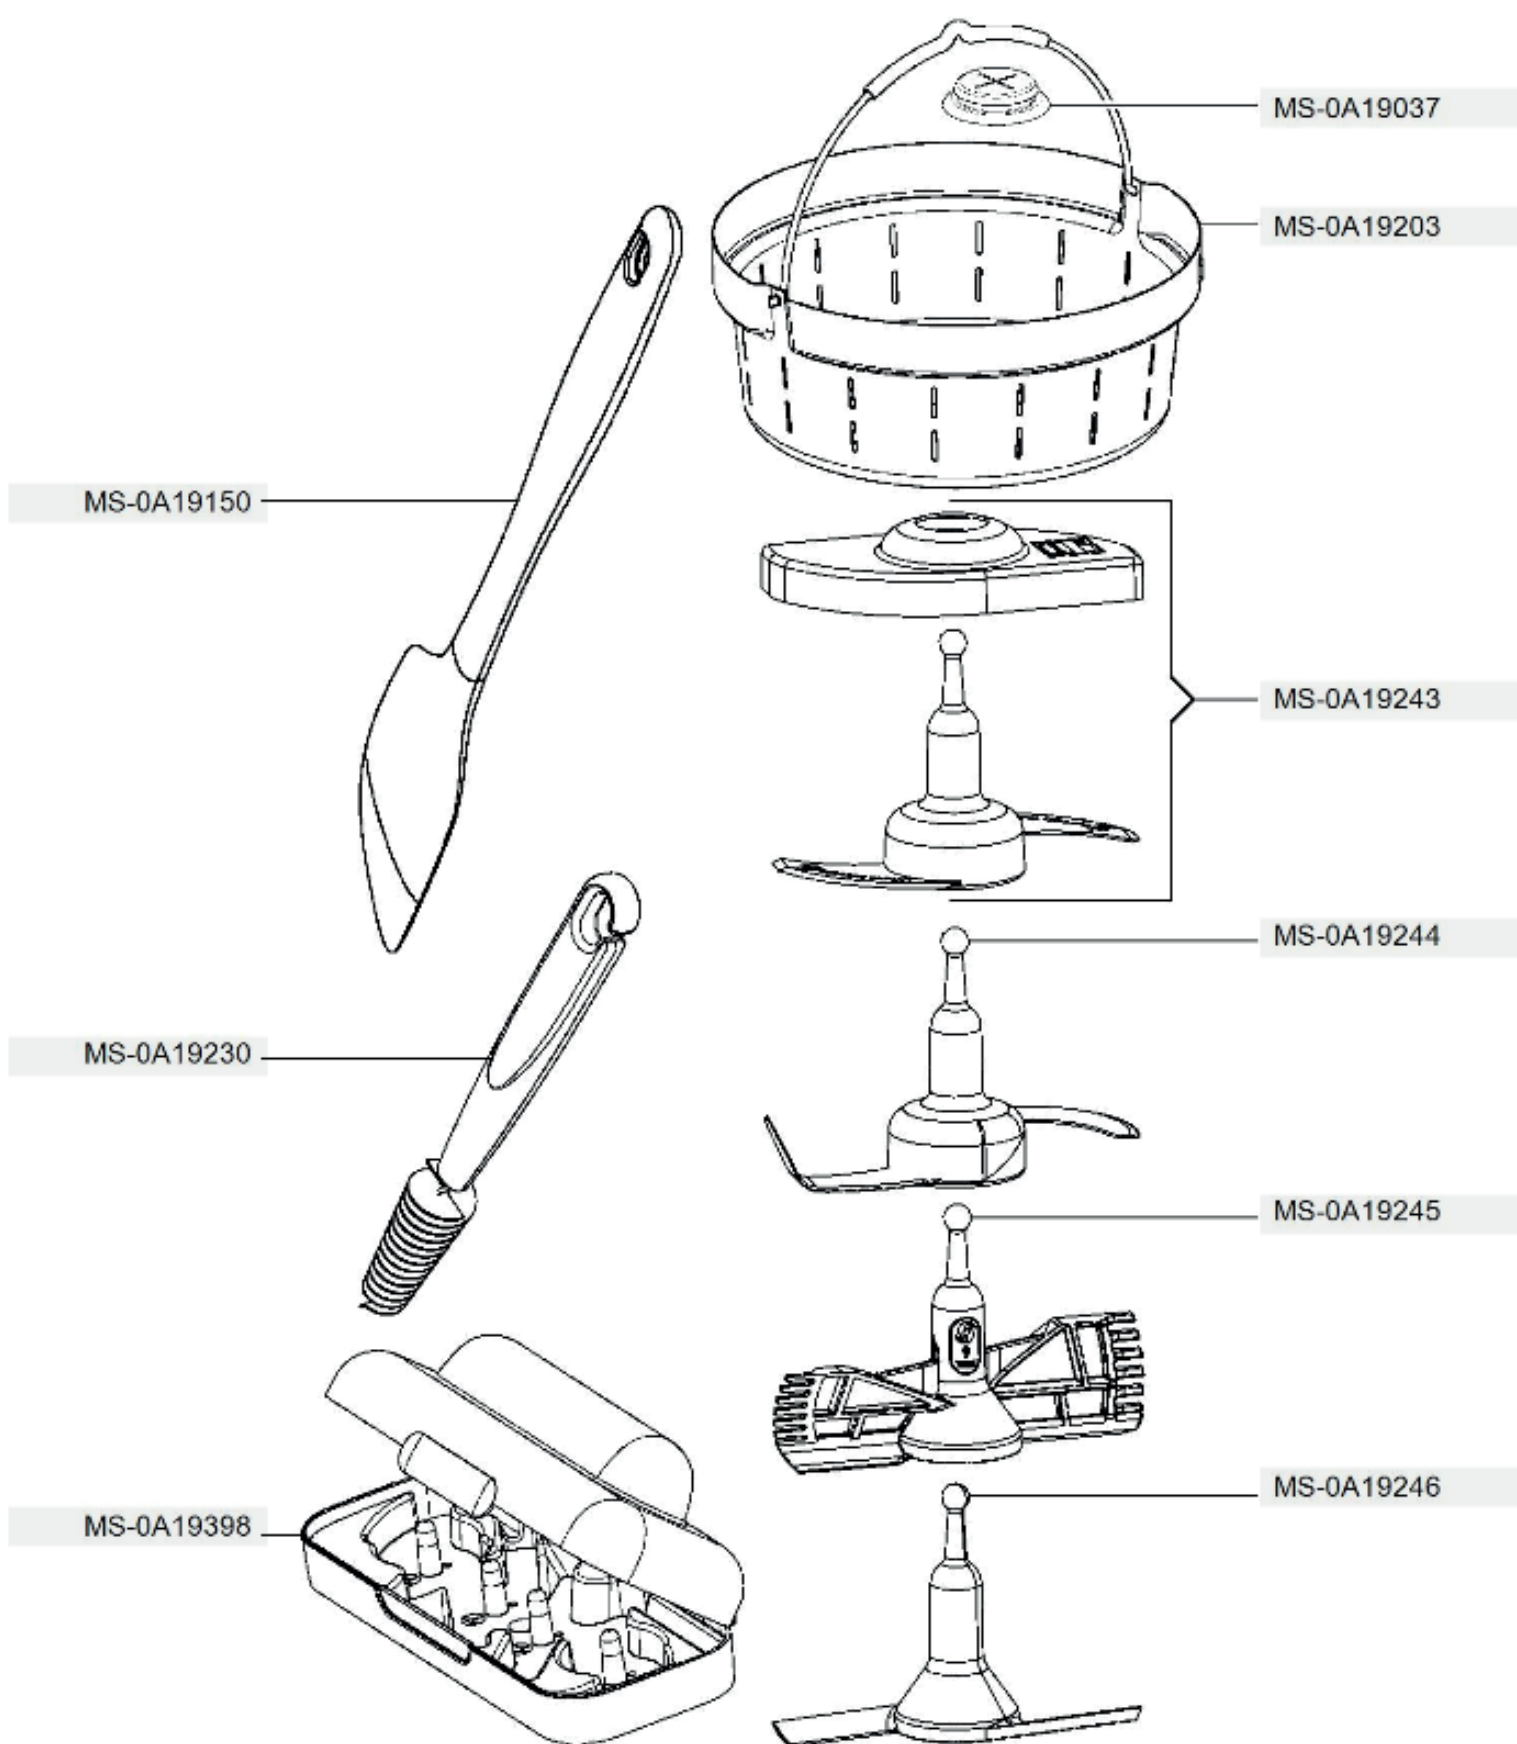

Moulinex

HF93F810/702

1550W