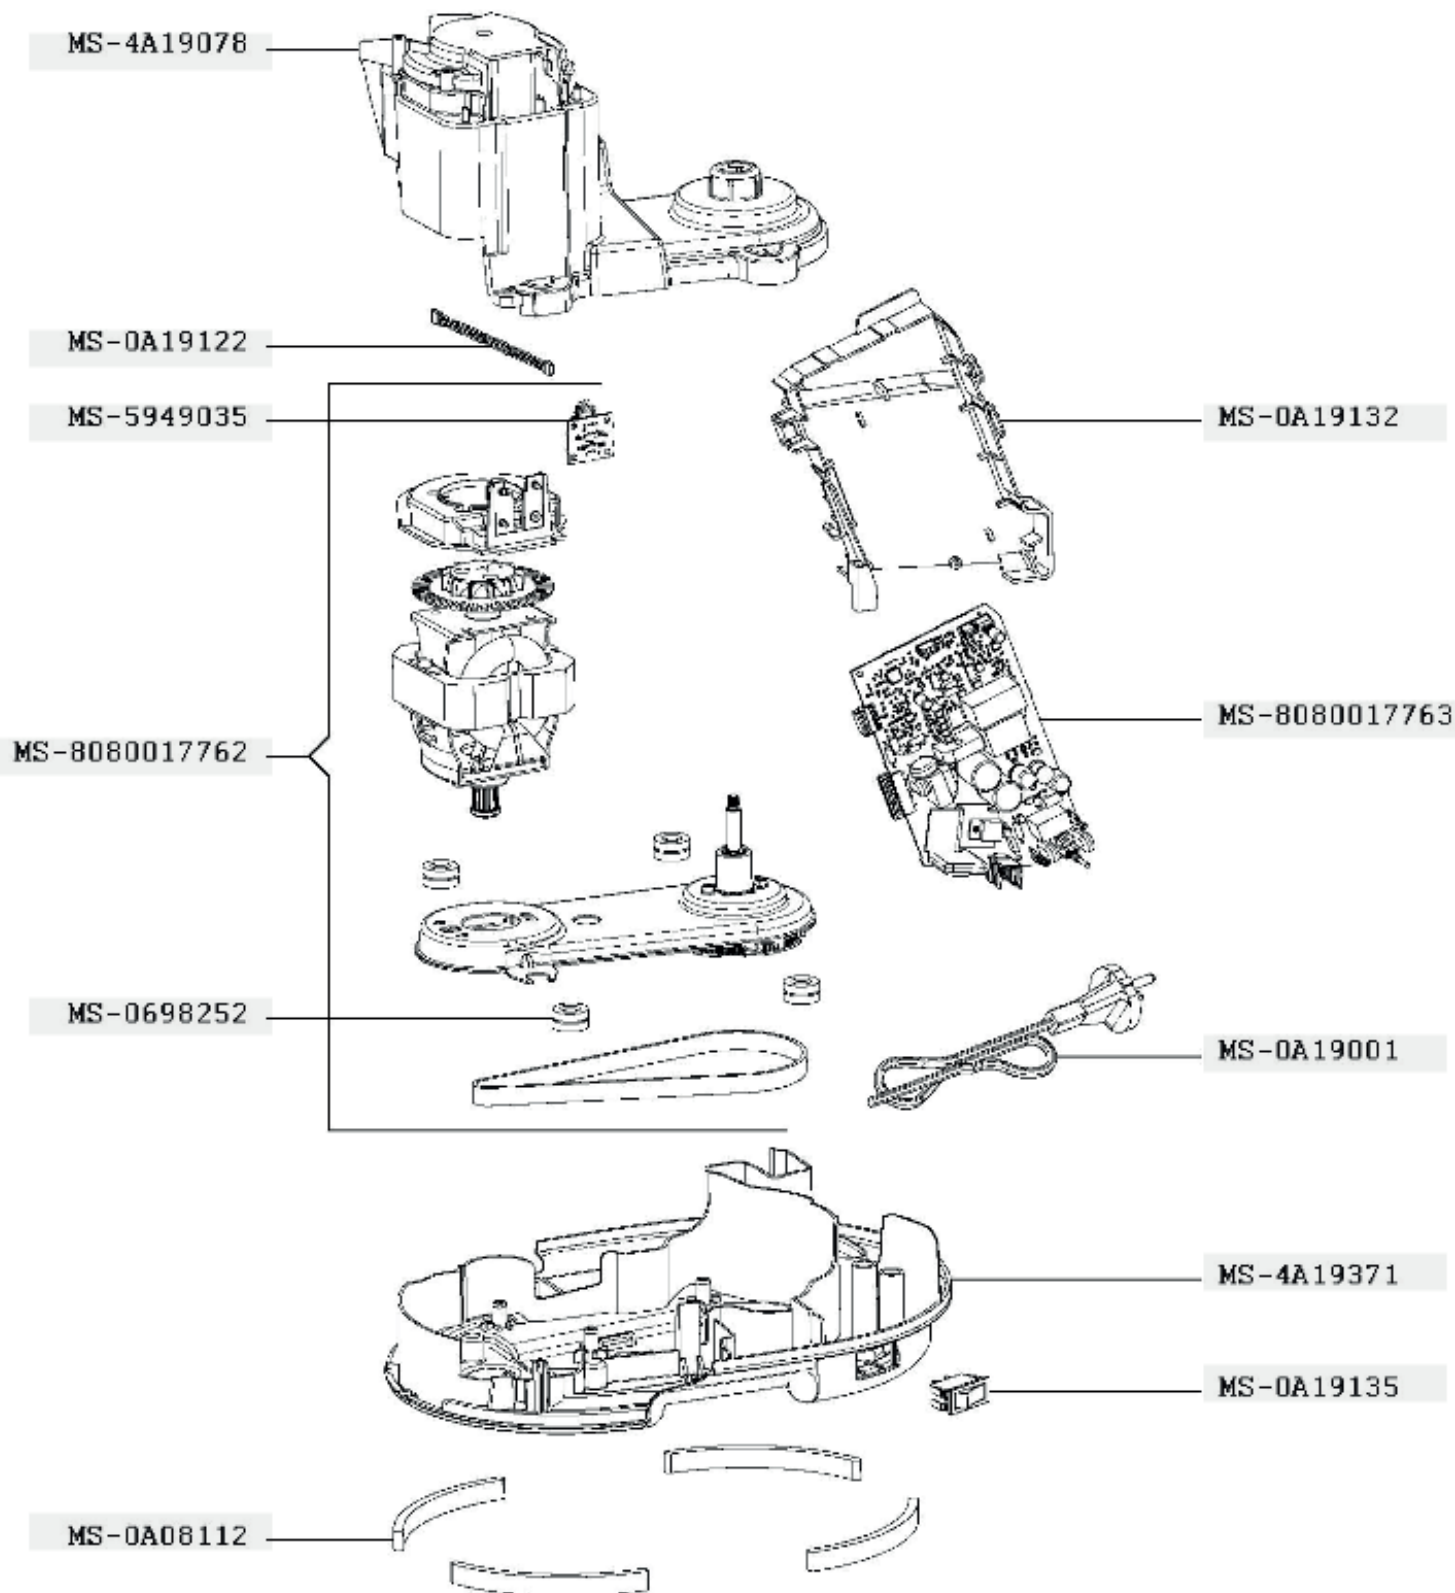

Moulinex

HF80CB10/702

1550W