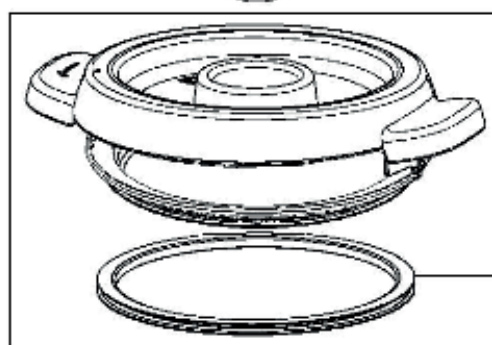

Moulinex

HF80CB10/702

1550W

MS-8030000748