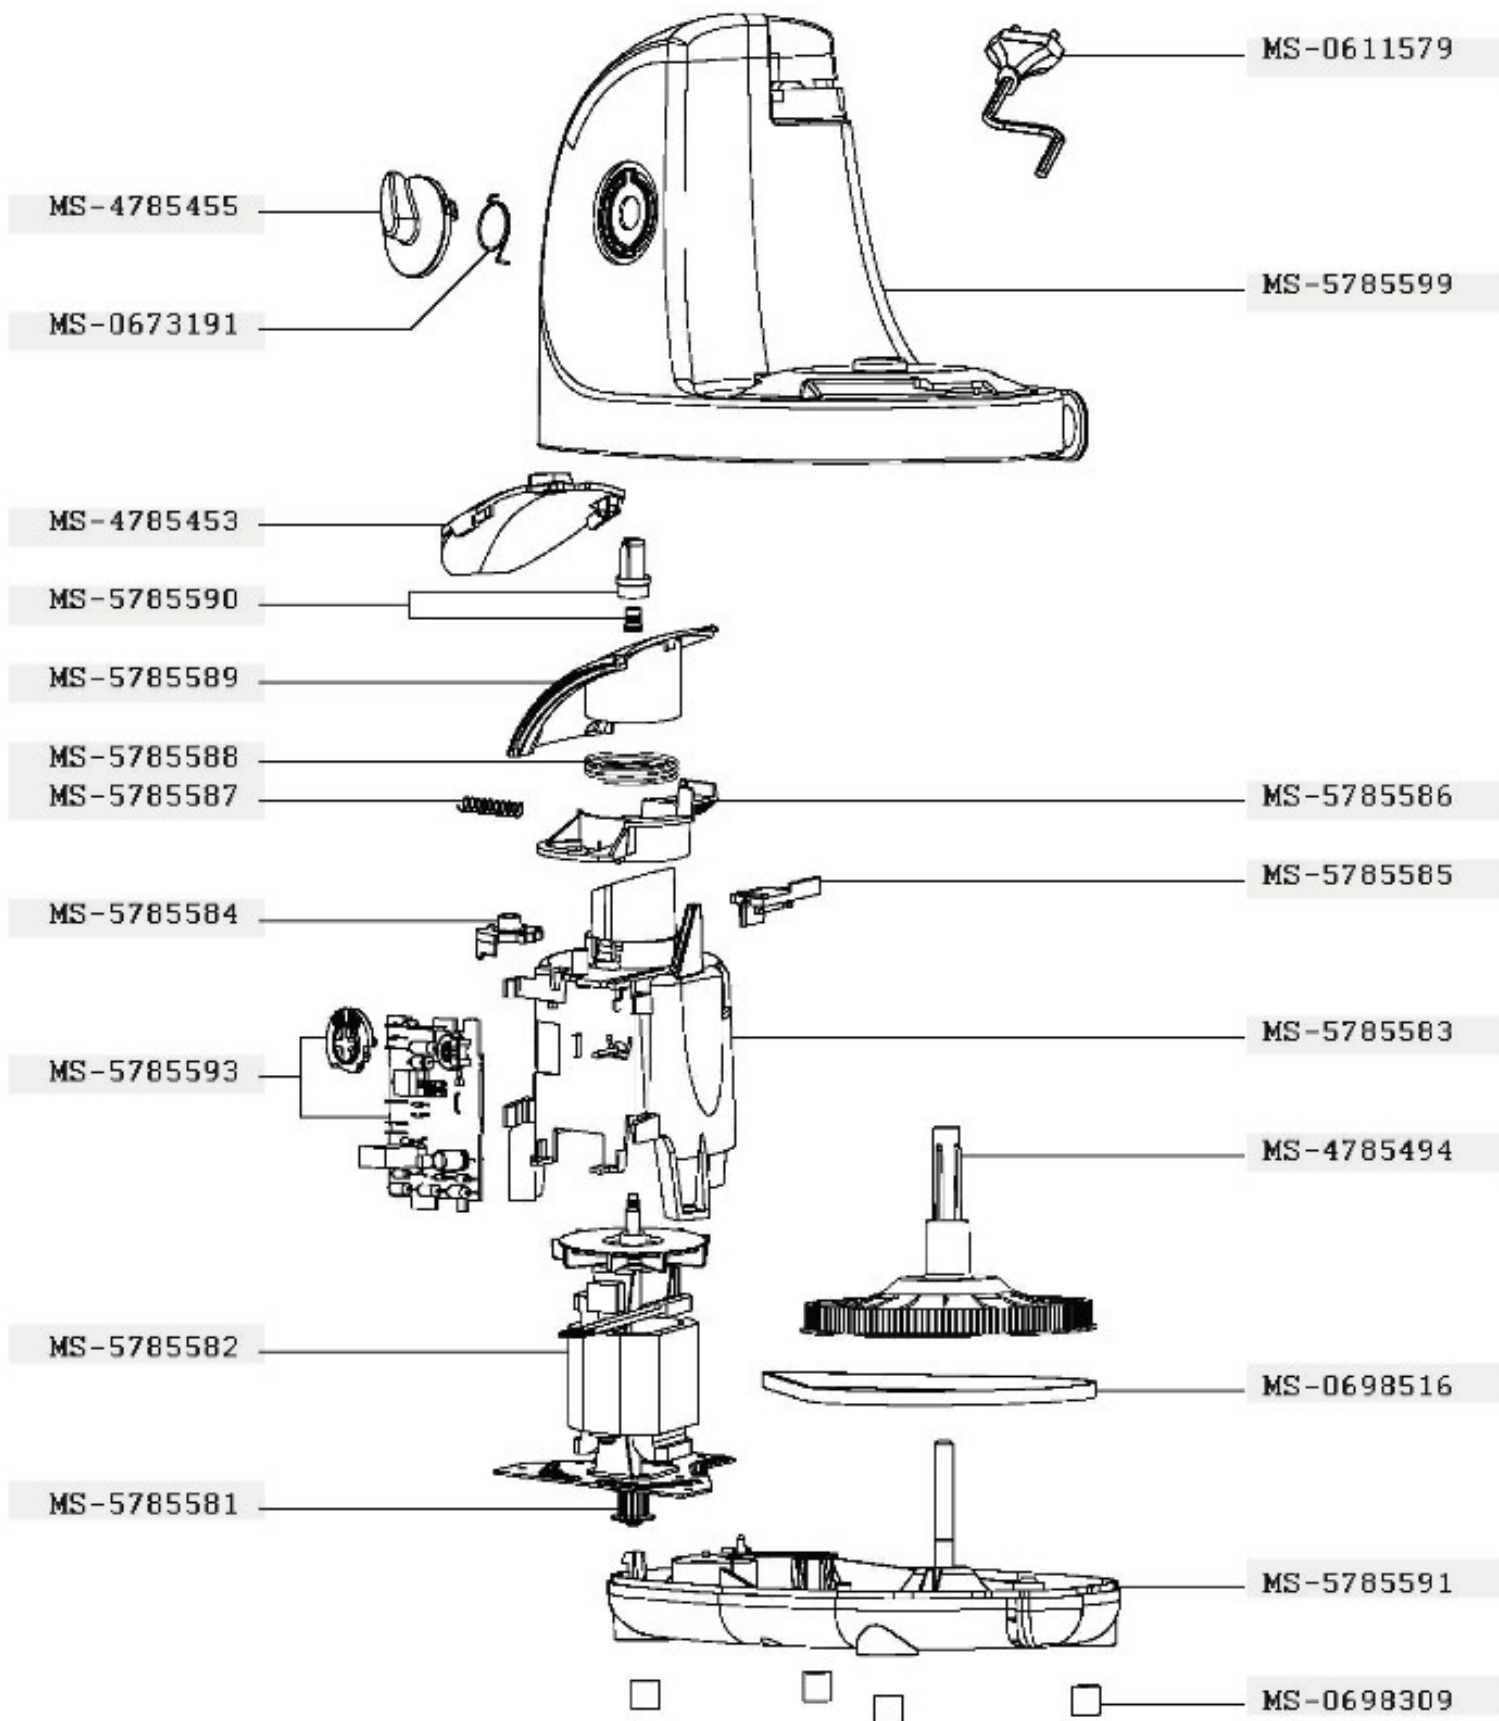

Moulinex

# FP601141/700

Moulinex