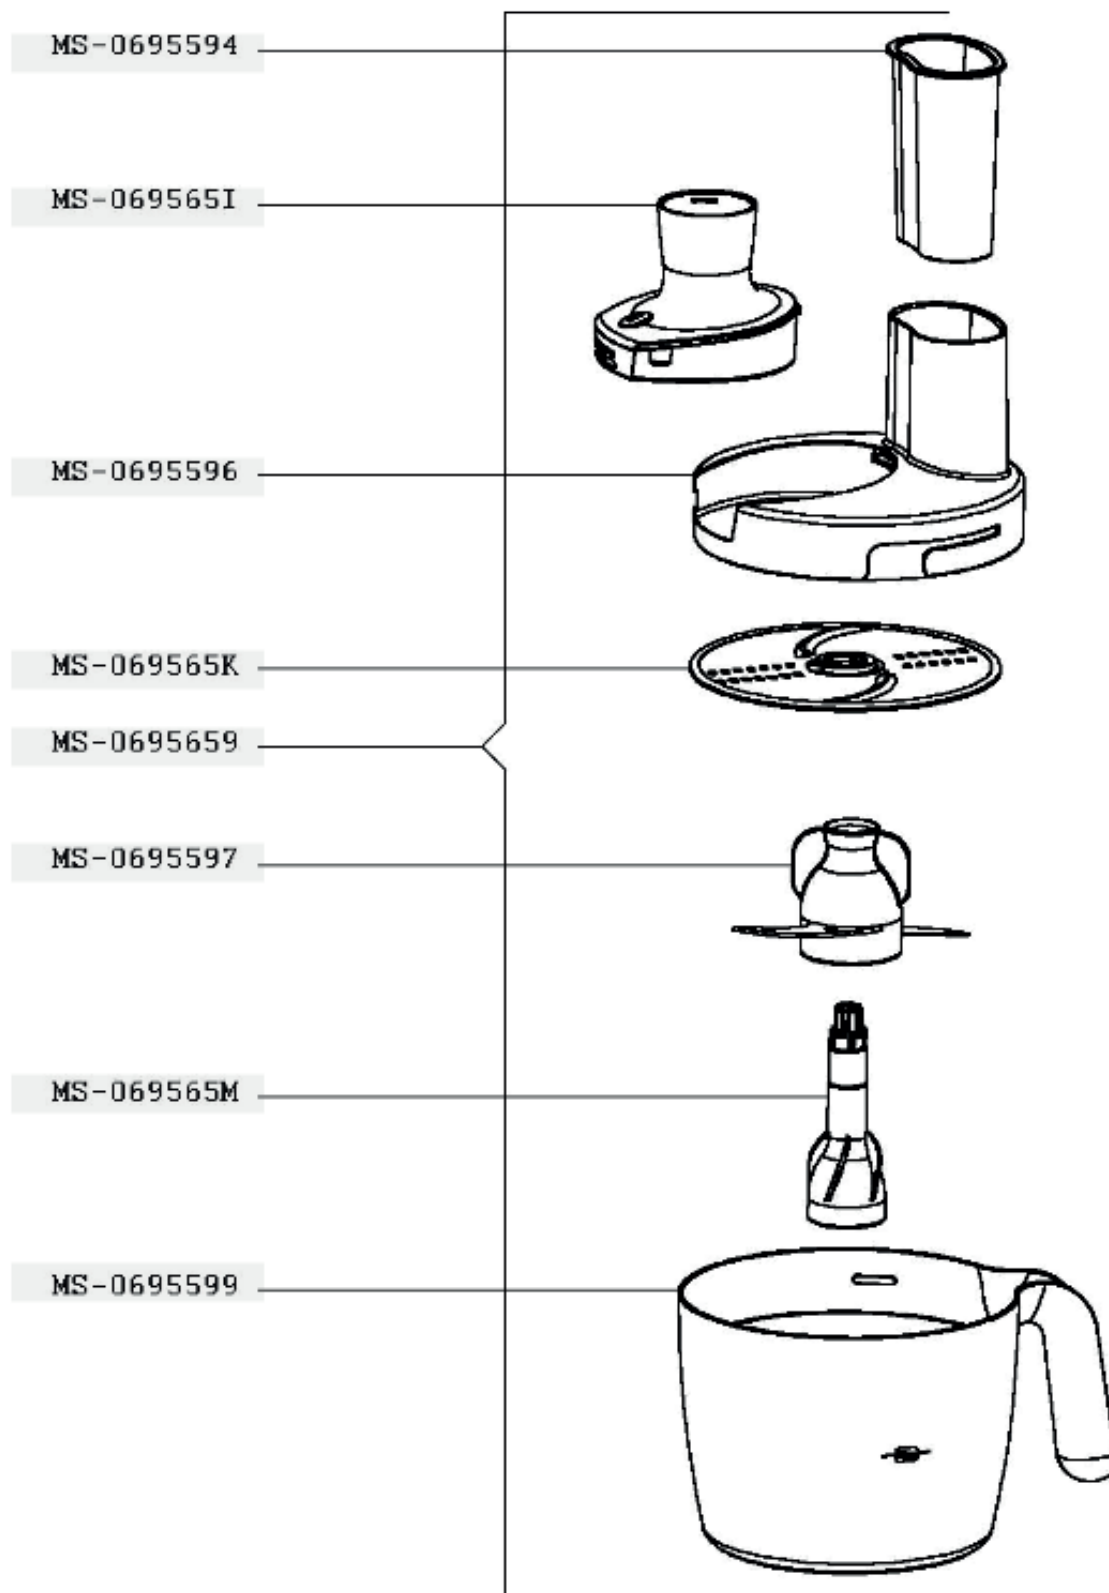

Moulinex

**DD408D71/600**  
700W

Moulinex

**DD408D71/600**  
700W

MS-0678937

MS-0612117

MS-5945460

MS-0568182

MS-0678747

Moulinex

DD408D71/600  
700W

MS-0695660

MS-0695658

MS-0695547

MS-4946320

MS-069565D