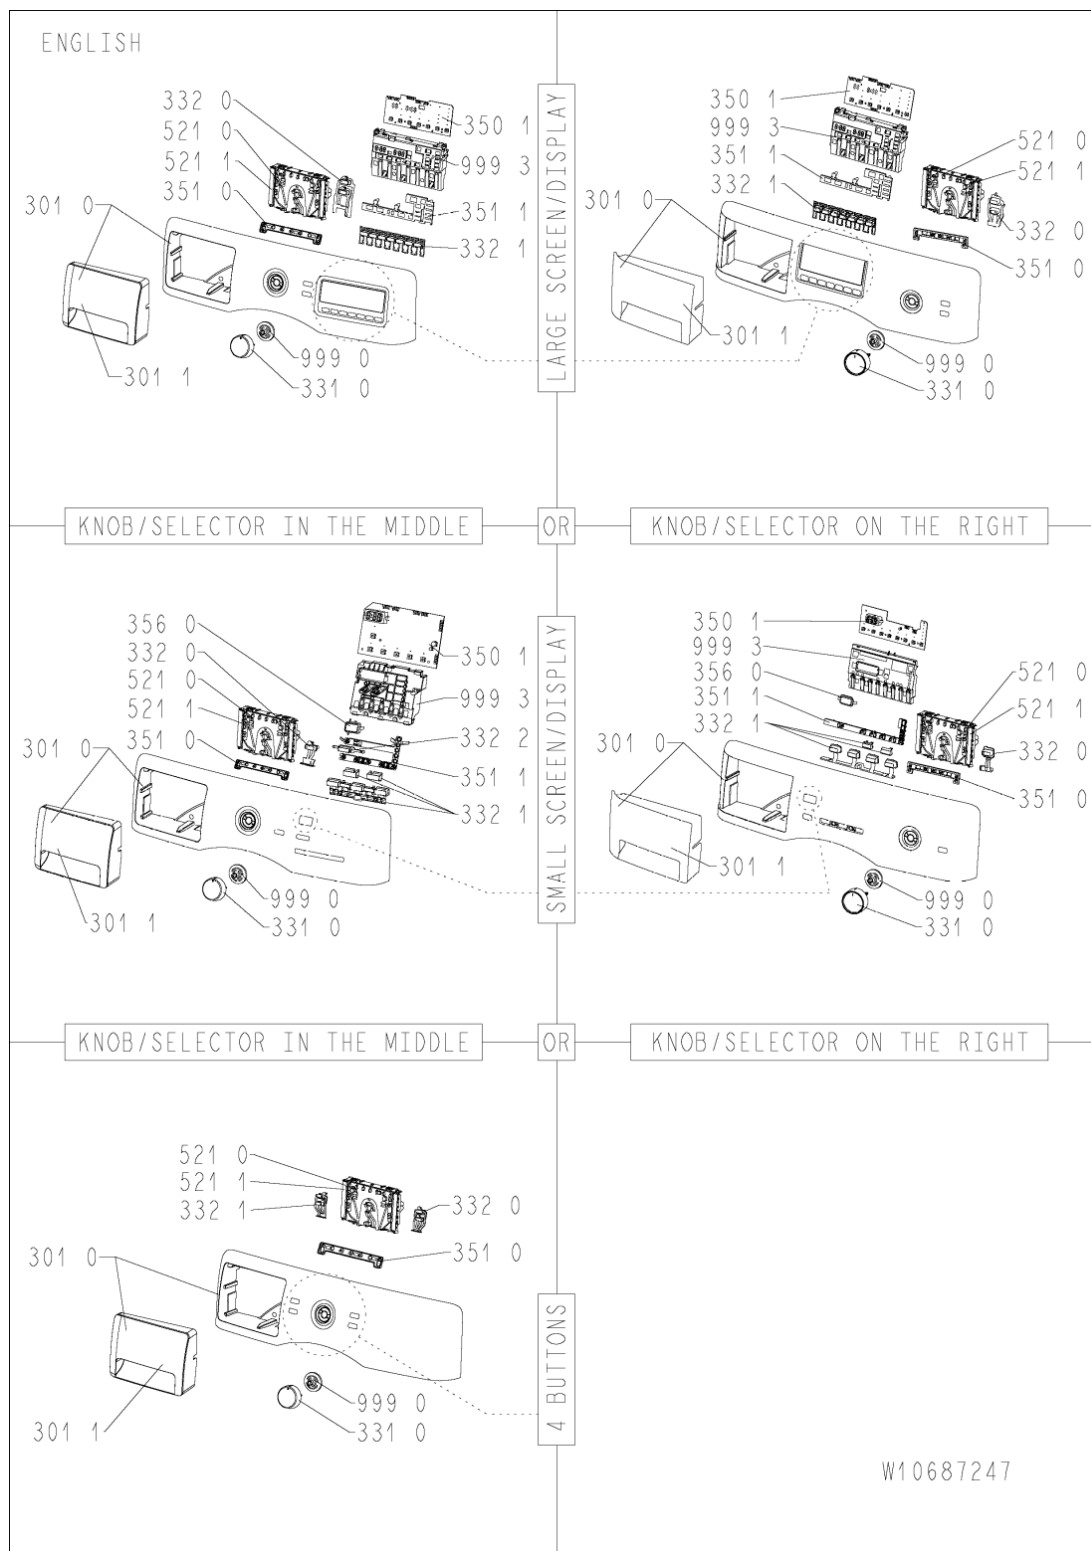

Whirlpool

Hotpoint

Bauknecht

i INDESIT

WHR11638

Tavole

WHR11638

Lista