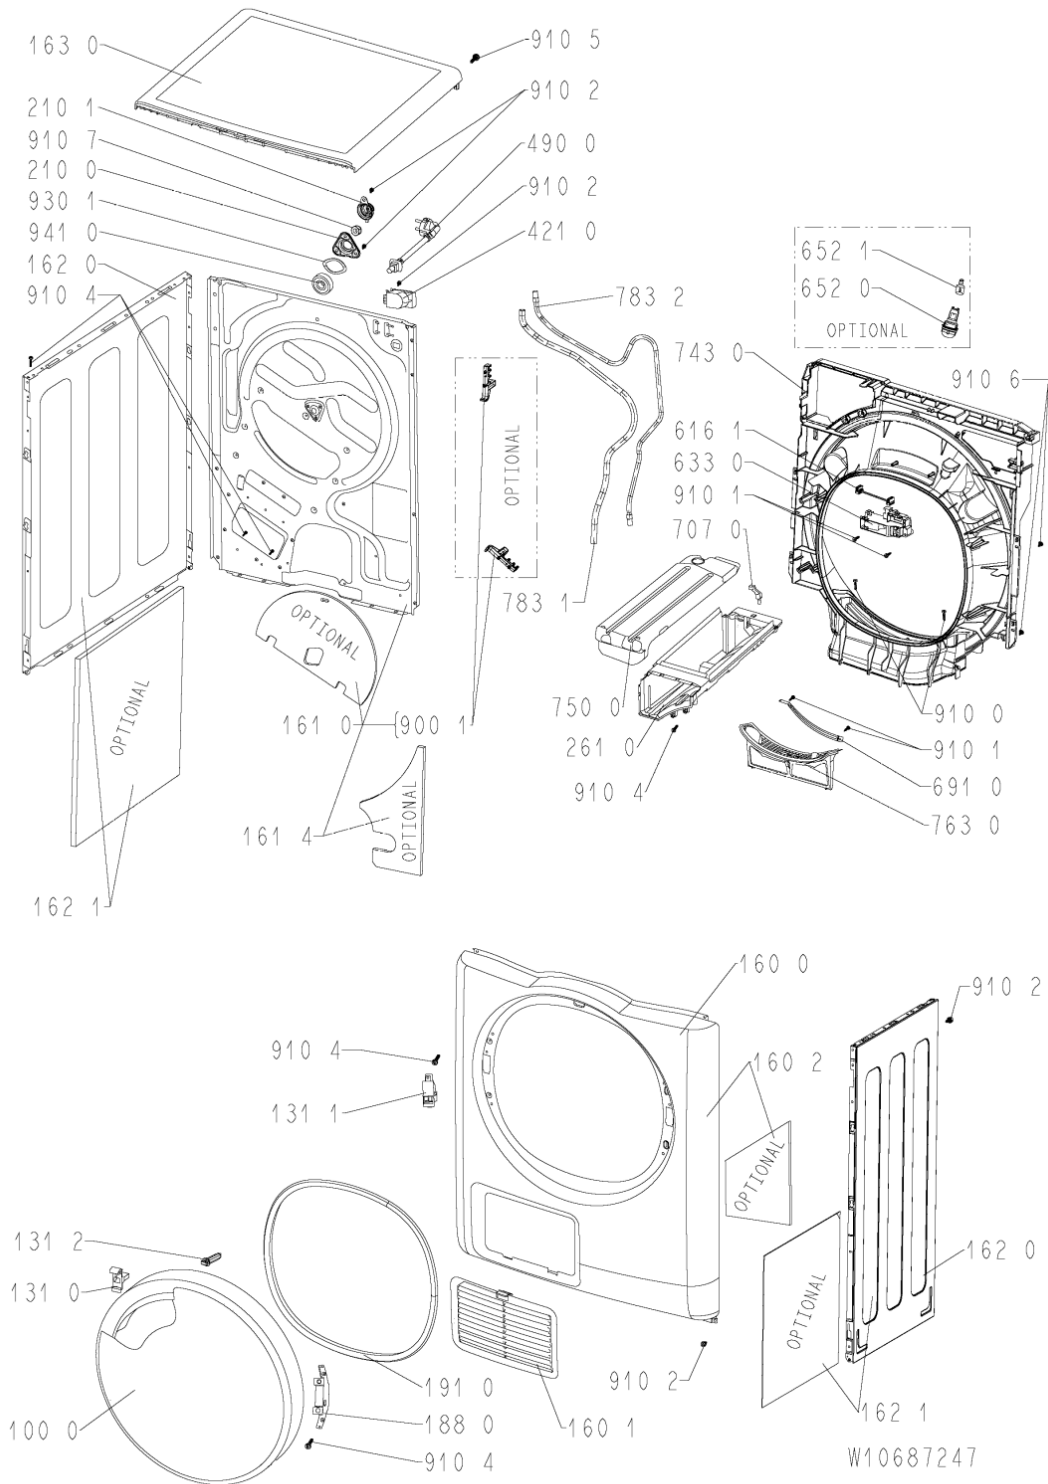

9504	480112101505 (C00317532)	guarnizione camera riscald.
999	C00353186	codici errore whp
999	C00353184	testprogram whp
999	C00353278	schema cablaggio whp
999	C00576700	caratt. tecniche whp
999	C00353280	schema funzionale whp
9990	480111100231 (C00312359)	inserto manopola
9992	481010354766 (C00323958)	sportello pompa hp
9993	481010520101 (C00324811)	supporto

WHR11639

Tavole