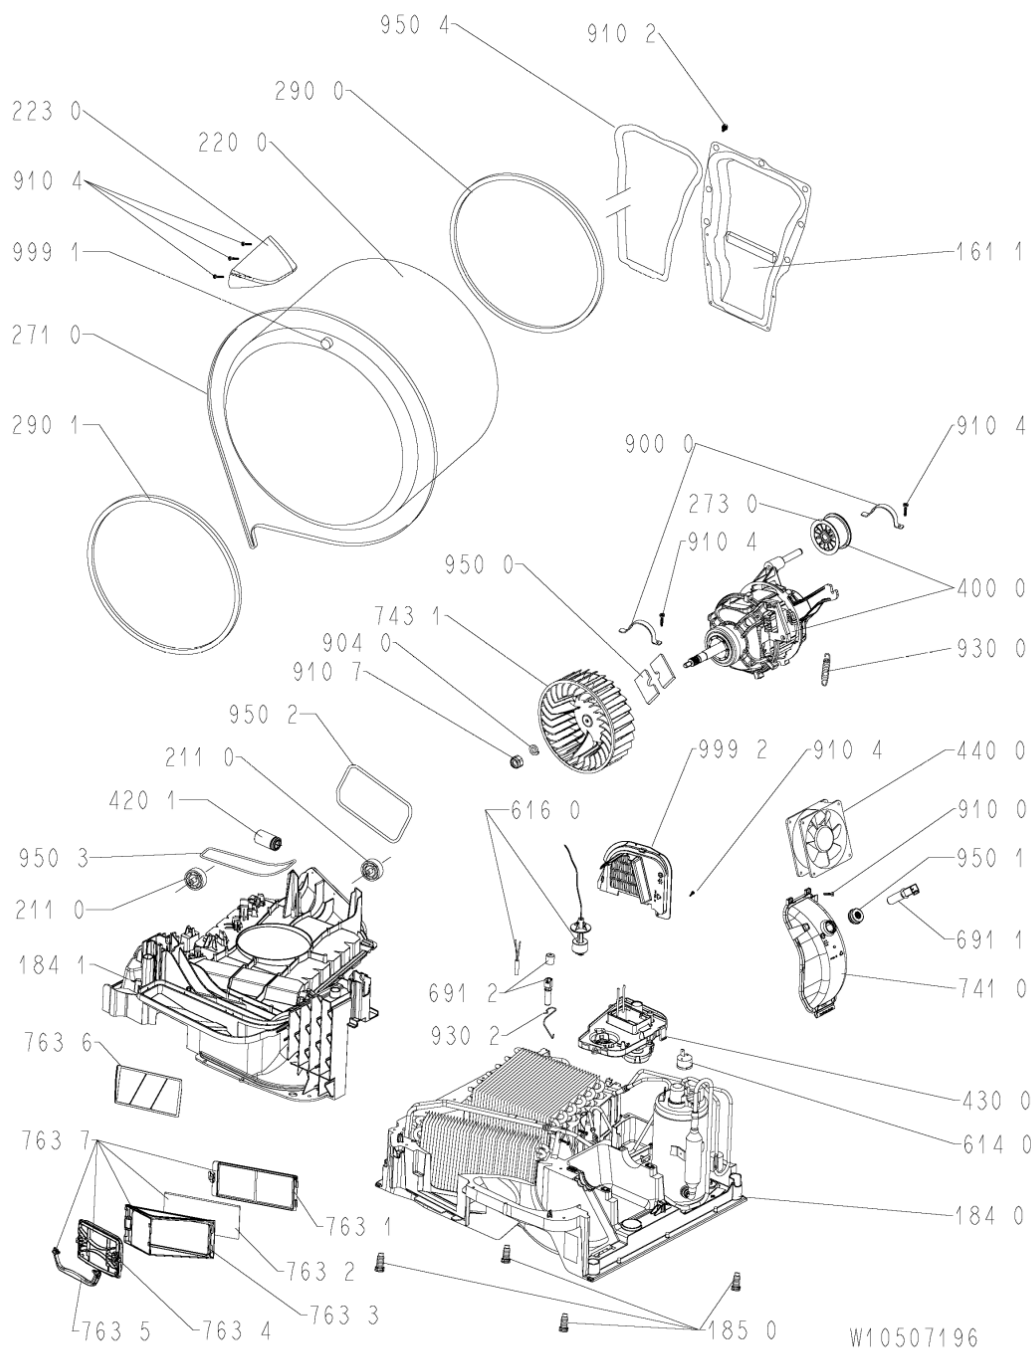

WHR11629

Tavole