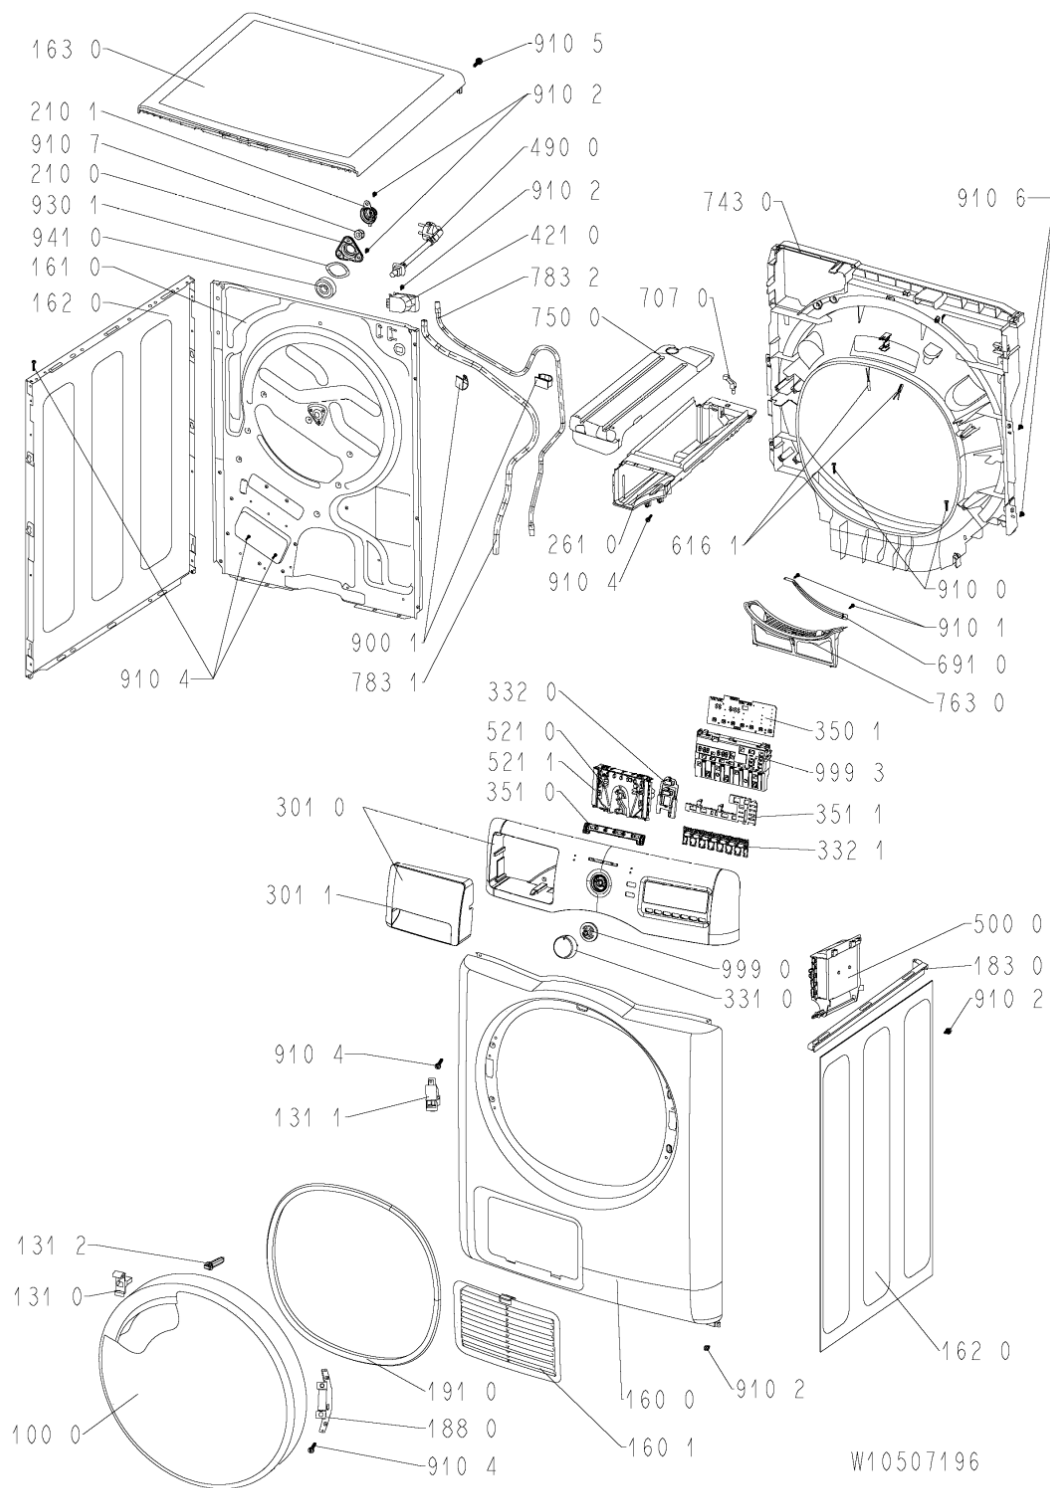

Whirlpool

Hotpoint

Bauknecht

i INDESIT

LA PRESENTE DOCUMENTAZIONE SI RIVOLGE SOLO A TECNICI QUALIFICATI CHE SONO A CONOSCENZA DELLE RISPETTIVE NORME DI SICUREZZA. SOGGETTA A MODIFICHE

WHR11628

Tavole

WHR11628

Lista

Ricambi

Rif.	Cod.Ricam	Dal S/N	Al S/N	Sostituto	Descrizione	Notizia	Codice
1000	480112101574 (C00314633)				porta		
1310	480112101519 (C00315703)				perno chiusura porta		
1311	480112101507 (C00312176)				bloccaporta		
1312	480112101518 (C00311516)				perno porta.		
1600	480112101487 (C00321299)				pannello front.		
1601	480112101529 (C00317413)				sportello scambiatore di calore		
1610	481010345272 (C00323933)			1 x 481010661267 (C00325953)	schienale		
1611	481010374101 (C00315175)			1 x 481010730860 (C00345090)	camera riscald.		
1620	480112101515 (C00317391)			1 x 481010640366 (C00325789)	fianco		
1630	480112101543 (C00314569)			1 x 481010563529 (C00316032)	piano lavoro		
1830	480112101506 (C00321305)				bracket side		
1840	481010480594 (C00324576)			1 x C00538350 (488000538350)	fondo asm hp a-50		
1841	481010345246 (C00323931)			1 x 481010549701 (C00325158)	cover		
1850	481250018054 (C00312250)				piedino regolabile		
1880	480112101521 (C00317948)				cerniera porta		
1910	480112101512 (C00312040)			1 x 481010713648 (C00345110)	guarniz.porta		