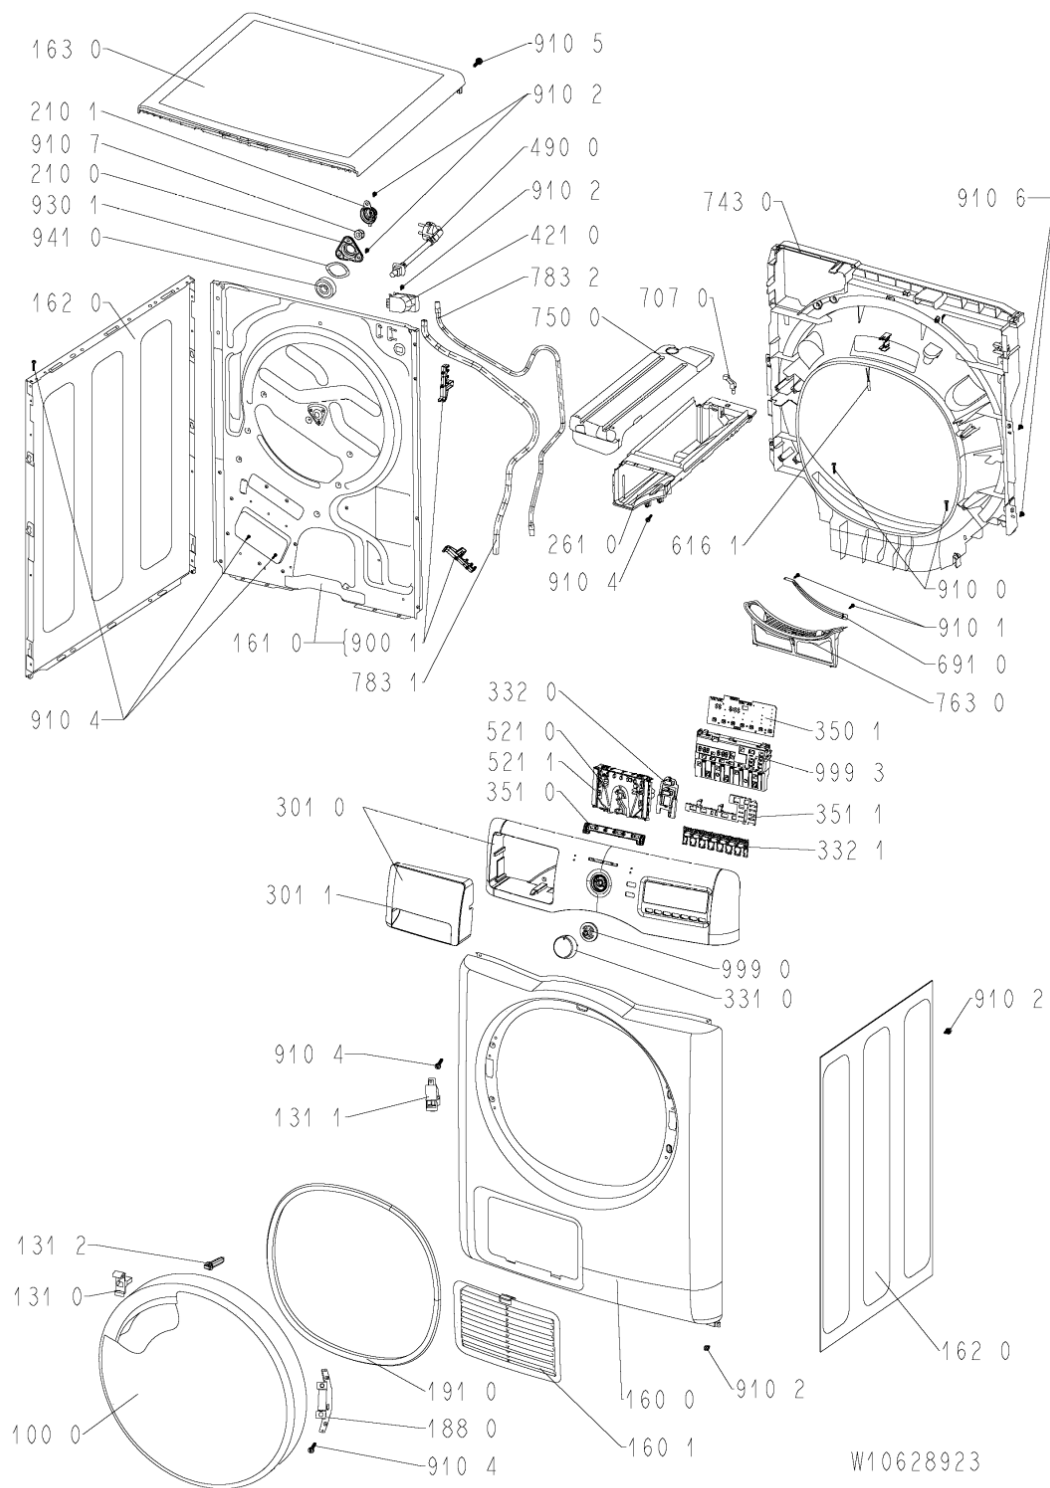

WHR29653

Tavole