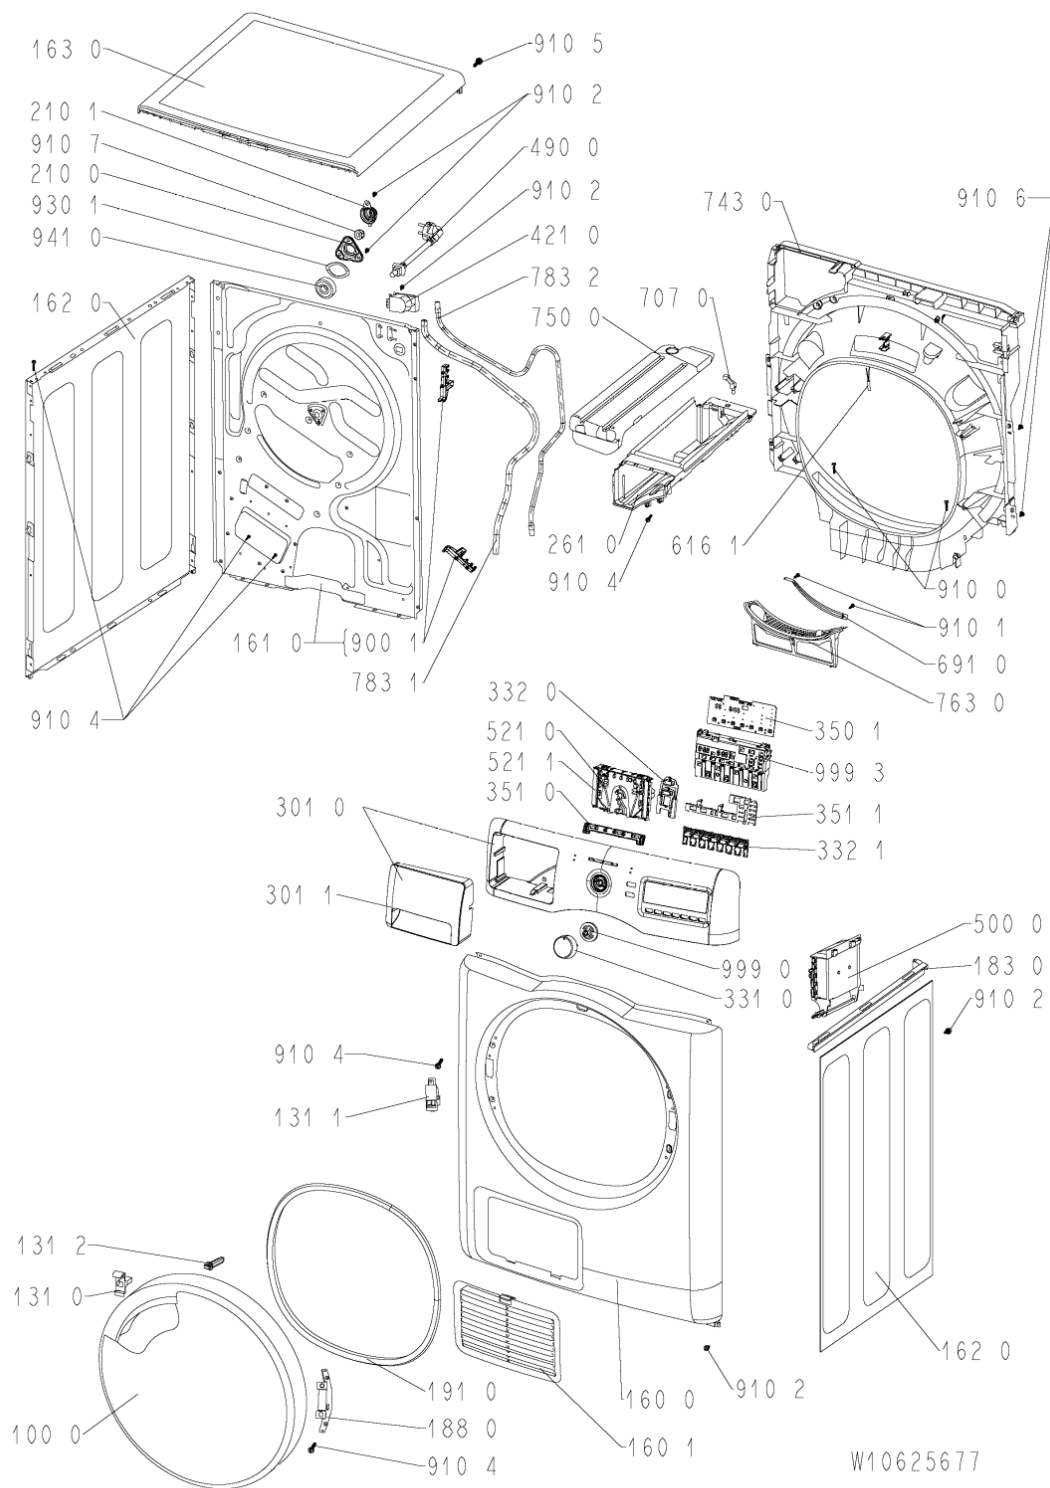

WHR11632

Tavole