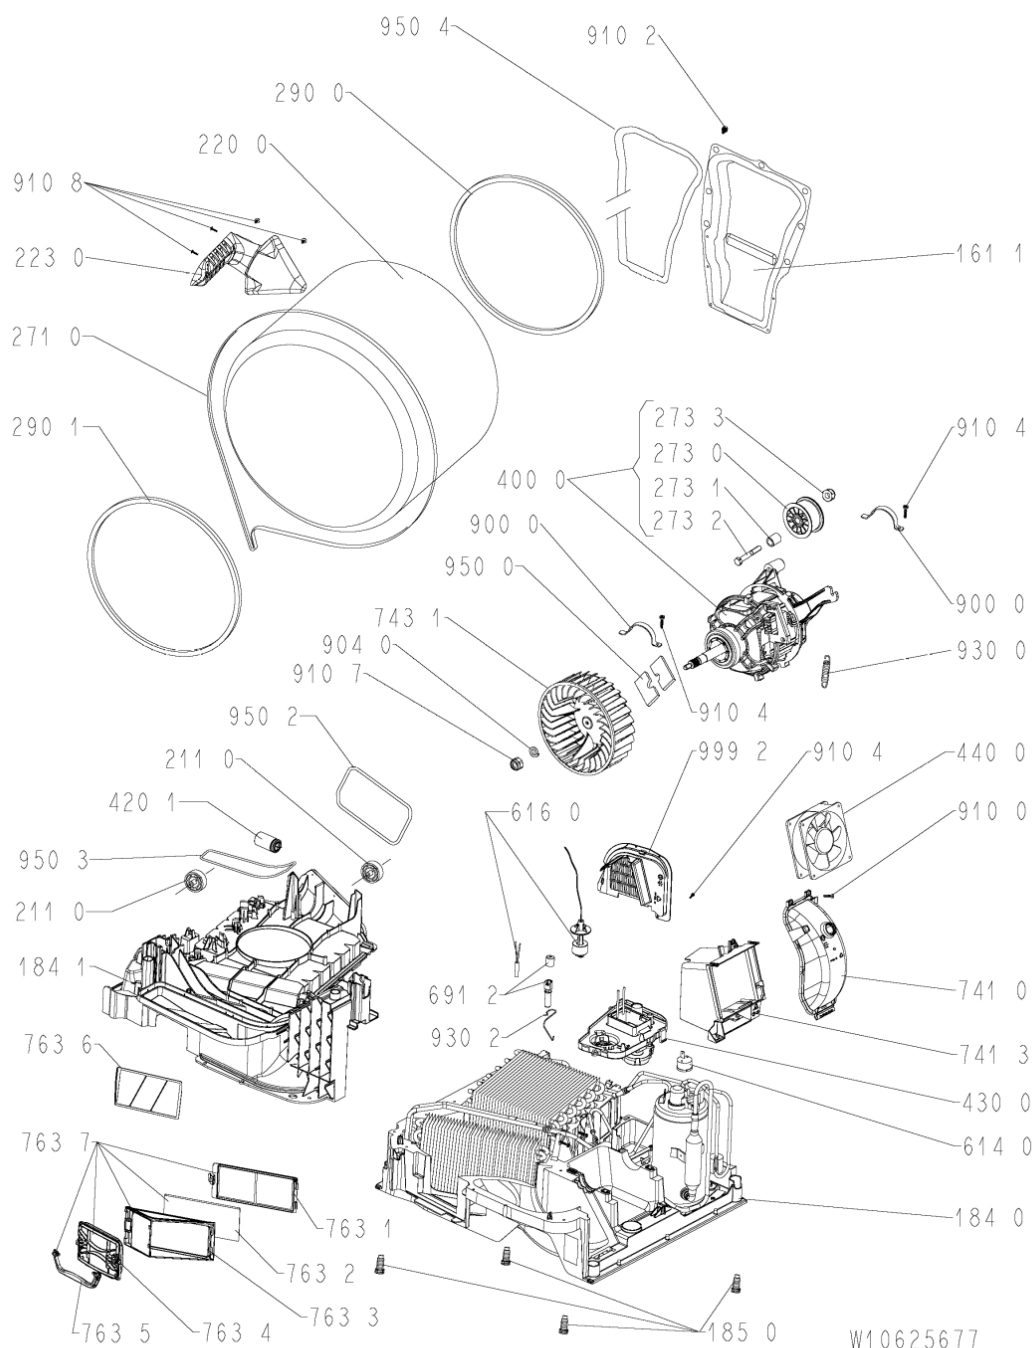

999	C00353262	schema cablaggio whp
999	C00353186	codici errore whp
999	C00353184	testprogram whp
999	C00542047	caratt. tecniche whp
999	C00353264	schema funzionale whp
9990	480111100231 (C00312359)	inserto manopola
9992	481010354766 (C00323958)	sportello pompa hp
9993	481010520101 (C00324811)	supporto

WHR11633

Tavole