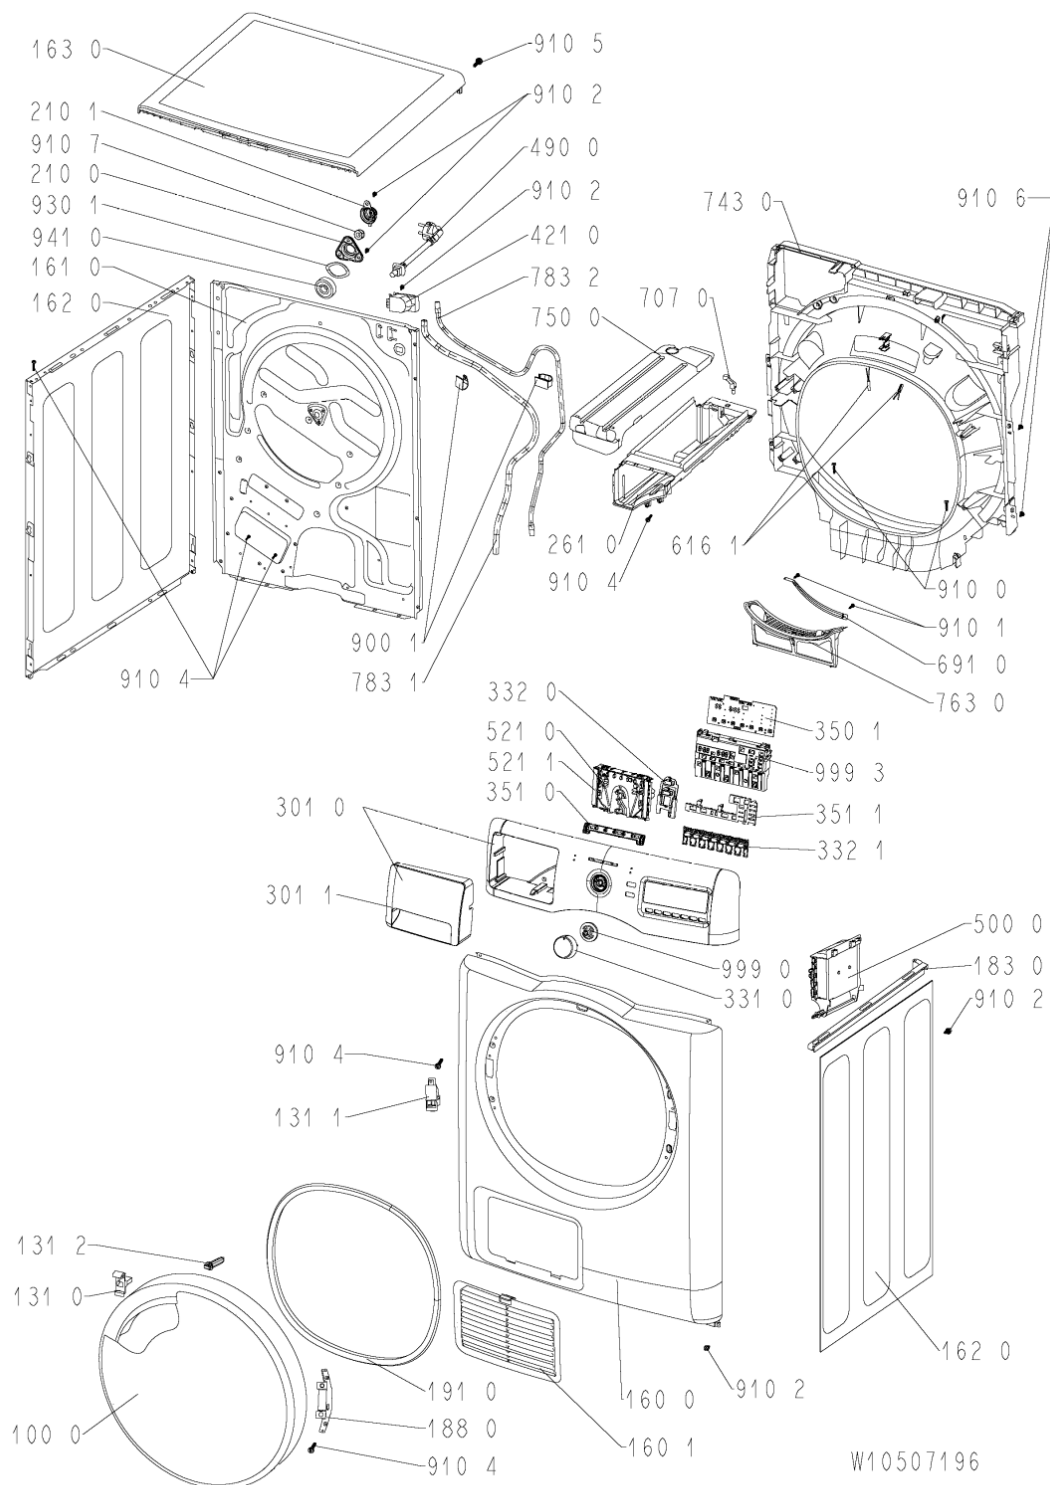

Whirlpool

Hotpoint

Bauknecht

i INDESIT

LA PRESENTE DOCUMENTAZIONE SI RIVOLGE SOLO A TECNICI QUALIFICATI CHE SONO A CONOSCENZA DELLE RISPETTIVE NORME DI SICUREZZA. SOGGETTA A MODIFICHE

WHR11628

Tavole

WHR11628

Lista

Ricambi

Rif.	Cod.Ricam	Dal S/N	Al S/N	Sostituto	Descrizione	Notizia	Codice
1000	480112101574 (C00314633)				porta		
1310	480112101519 (C00315703)				perno chiusura porta		
1311	480112101507 (C00312176)				bloccaporta		
1312	480112101518 (C00311516)				perno porta.		
1600	480112101487 (C00321299)				pannello front.		
1601	480112101529 (C00317413)				sportello scambiatore di calore		
1610	481010345272 (C00323933)			1 x 481010661267 (C00325953)	schienale		
1611	481010374101 (C00315175)			1 x 481010730860 (C00345090)	camera riscald.		
1620	480112101515 (C00317391)			1 x 481010640366 (C00325789)	fianco		
1630	480112101543 (C00314569)			1 x 481010563529 (C00316032)	piano lavoro		
1830	480112101506 (C00321305)				bracket side		
1840	481010480594 (C00324576)			1 x C00538350 (488000538350)	fondo asm hp a-50		
1841	481010345246 (C00323931)			1 x 481010549701 (C00325158)	cover		
1850	481250018054 (C00312250)				piedino regolabile		
1880	480112101521 (C00317948)				cerniera porta		
1910	480112101512 (C00312040)			1 x 481010713648 (C00345110)	guarniz.porta		