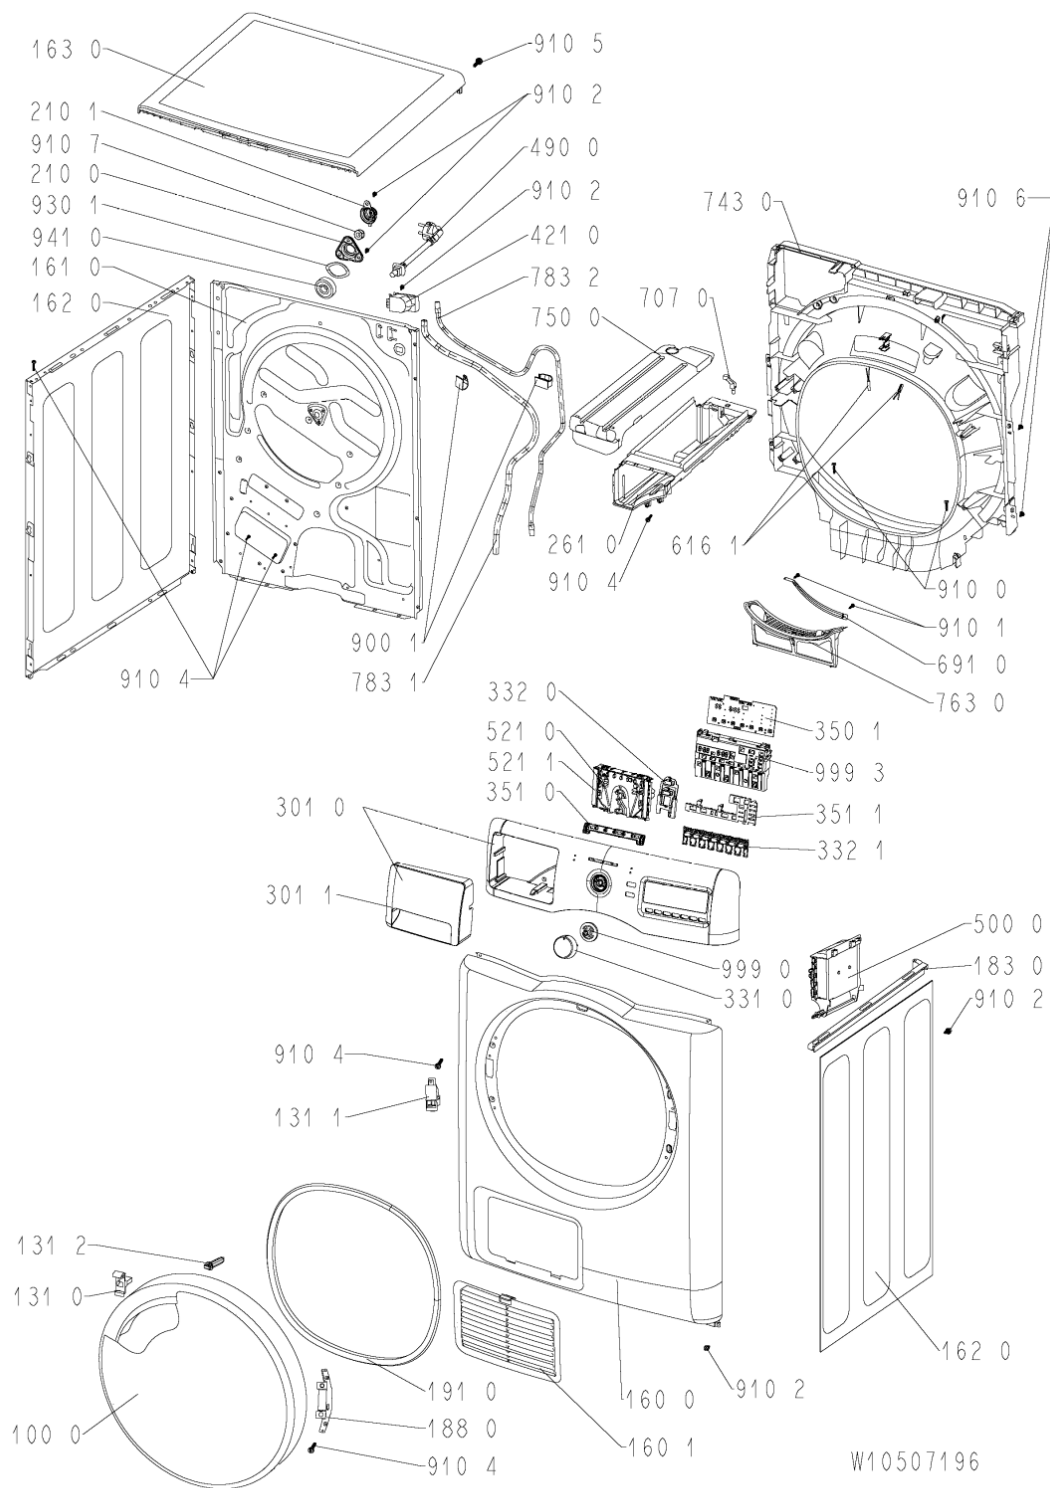

WHR11628

Lista

Ricambi

Rif.	Cod.Ricam	Dal S/N	Al S/N	Sostituto	Descrizione	Notizia	Codice
1000	480112101565 (C00318937)			1 x 481010636931 (C00325781)	porta lr vb/wp		
1310	480112101519 (C00315703)				perno chiusura porta		
1311	480112101507 (C00312176)				bloccaporta		
1312	480112101518 (C00311516)				perno porta.		
1600	480112101487 (C00321299)				pannello front.		
1601	480112101529 (C00317413)				sportello scambiatore di calore		
1610	481010345272 (C00323933)			1 x 481010661267 (C00325953)	schienale		
1611	481010374101 (C00315175)			1 x 481010730860 (C00345090)	camera riscald.		
1620	480112101515 (C00317391)			1 x 481010640366 (C00325789)	fianco		
1630	480112101543 (C00314569)			1 x 481010563529 (C00316032)	piano lavoro		
1830	480112101506 (C00321305)				bracket side		
1840	481010480594 (C00324576)			1 x C00538350 (488000538350)	fondo asm hp a-50		
1841	481010345246 (C00323931)			1 x 481010549701 (C00325158)	cover		
1850	481250018054 (C00312250)				piedino regolabile		
1880	480112101521 (C00317948)				cerniera porta		
1910	480112101512 (C00312040)			1 x 481010713648 (C00345110)	guarniz.porta		