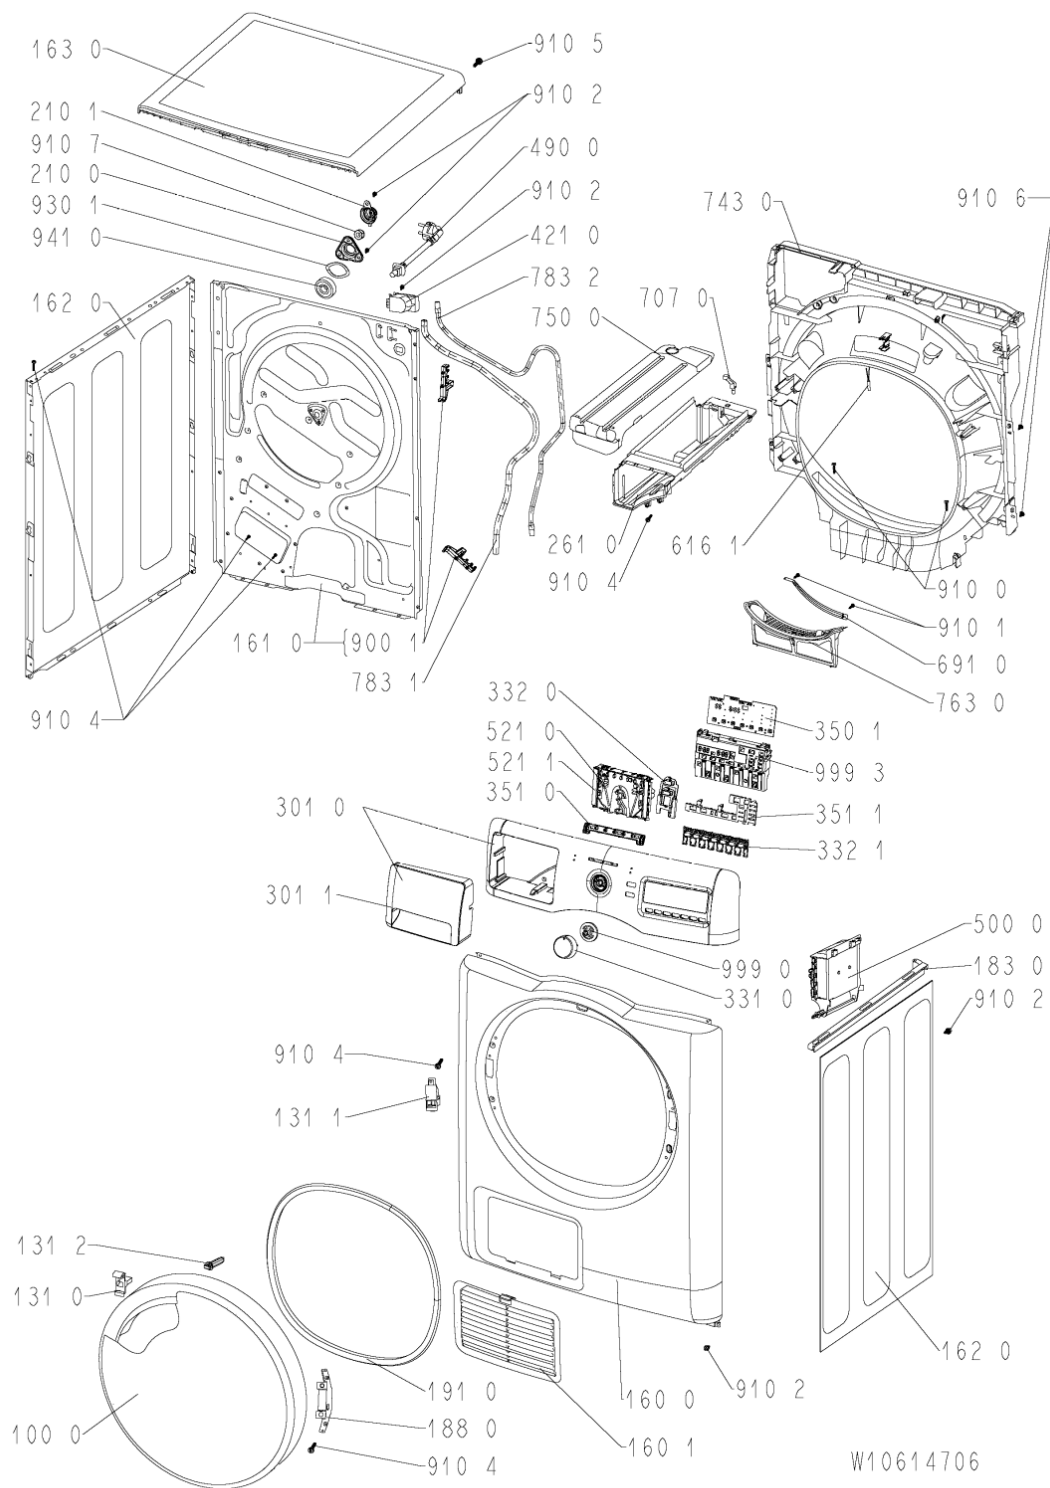

WHR29695

Tavole