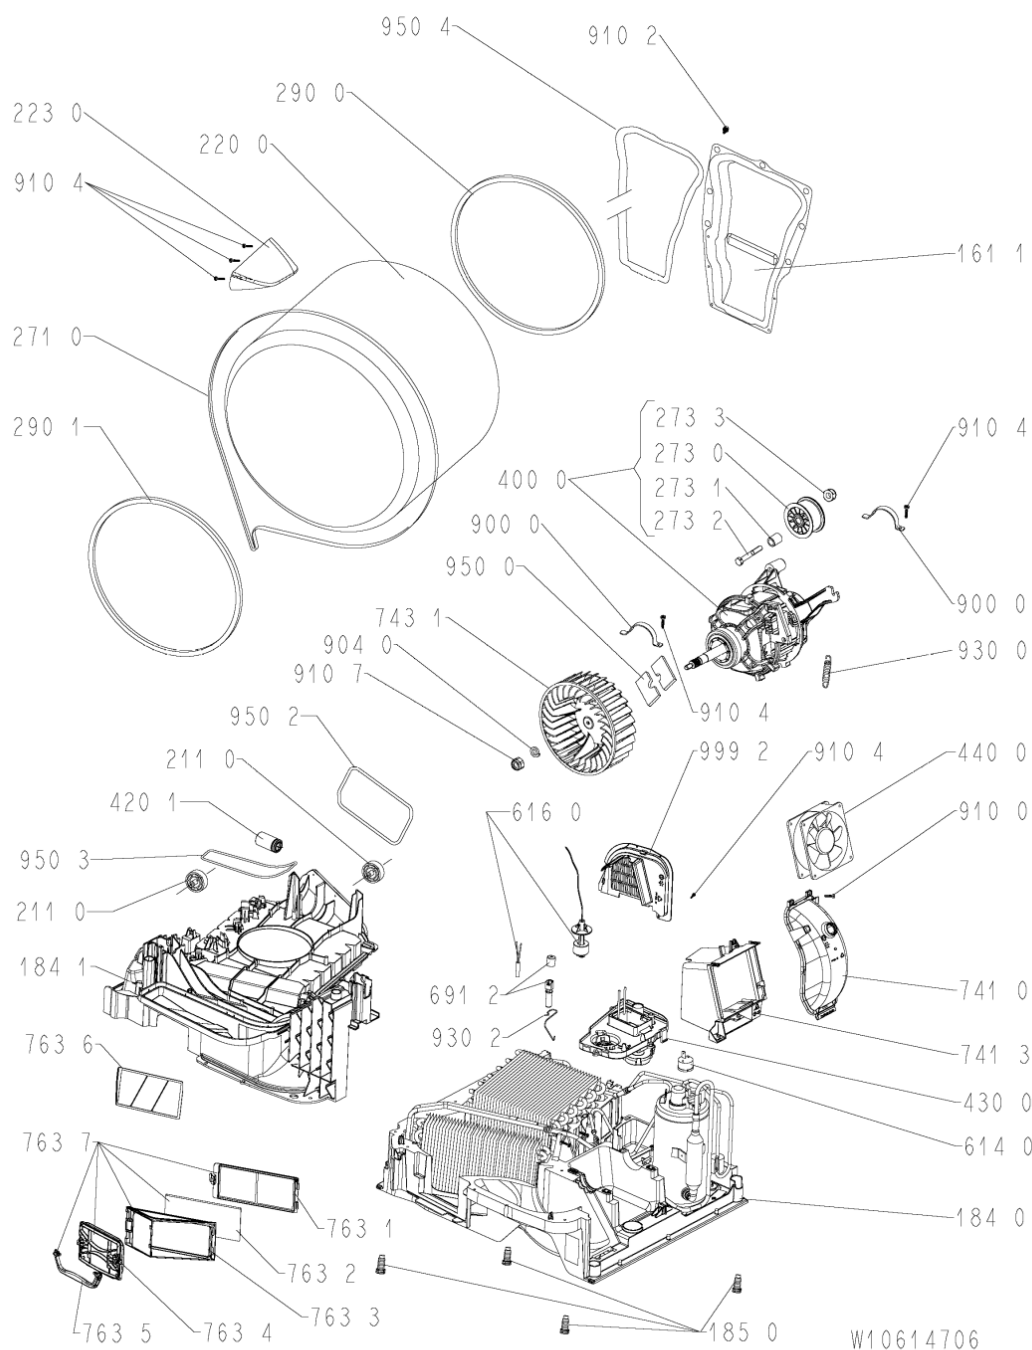

WHR29696

Tavole