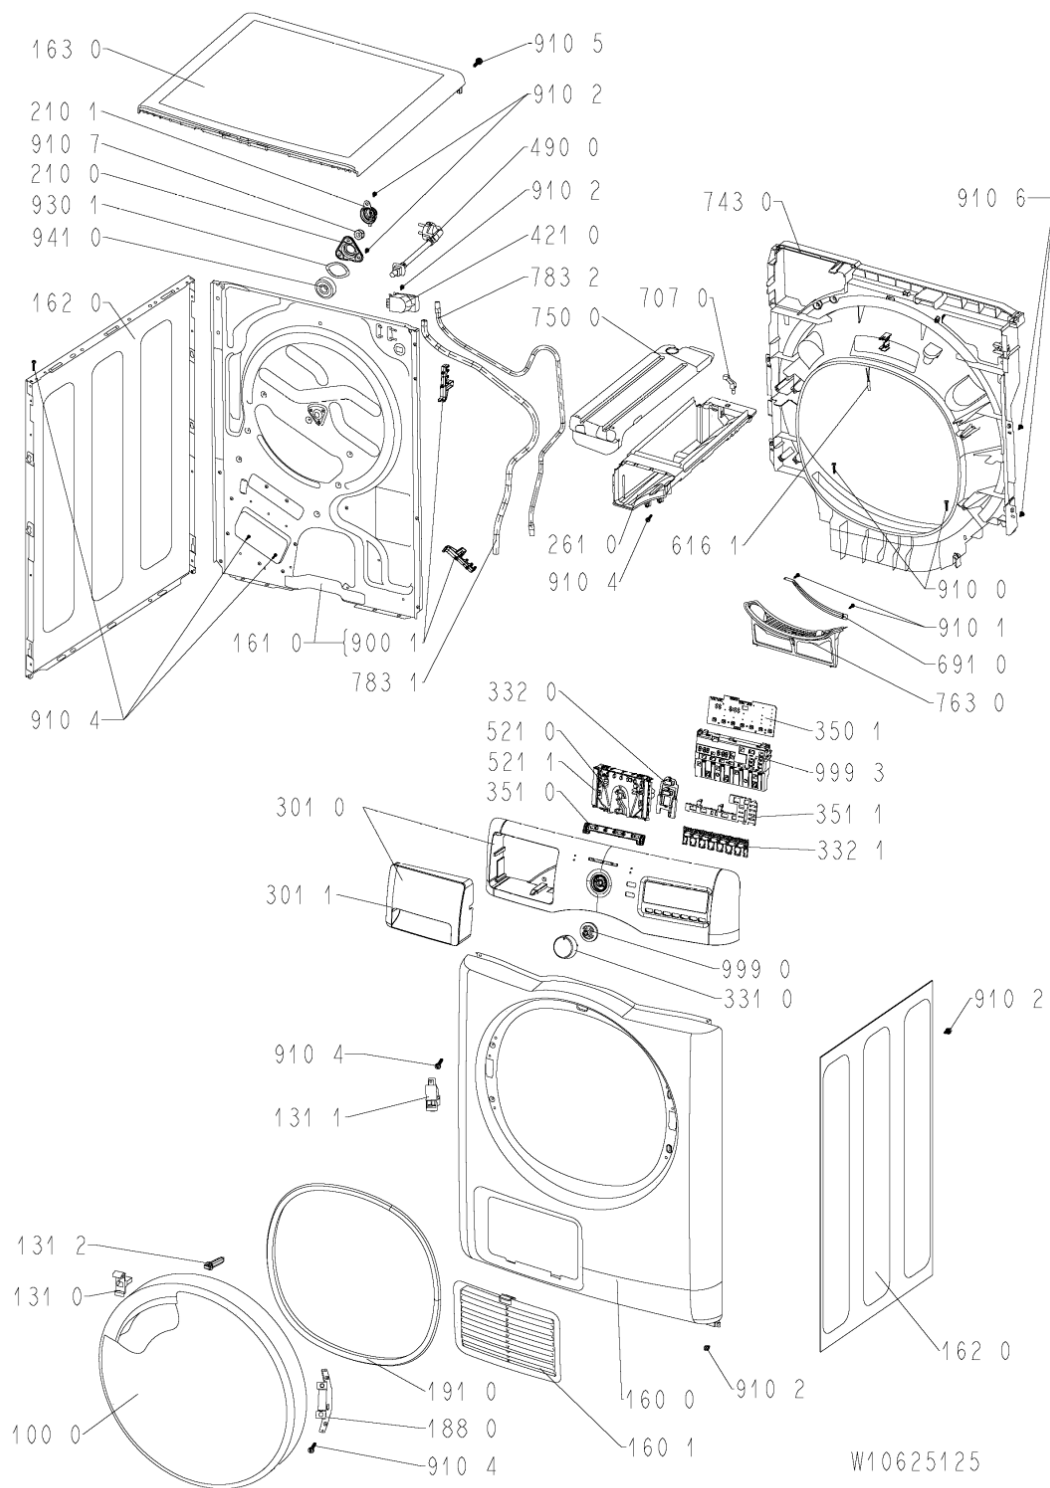

Whirlpool

Hotpoint

Bauknecht

i INDESIT

LA PRESENTE DOCUMENTAZIONE SI RIVOLGE SOLO A TECNICI QUALIFICATI CHE SONO A CONOSCENZA DELLE RISPETTIVE NORME DI SICUREZZA. SOGGETTA A MODIFICHE

WHR29609

Tavole

WHR29609

2101	480112101502 (C00313419)		copertura asse cestello
2110	481010456115 (C00311852)		ruota
2200	480112101581 (C00312499)	1 x C00646635 (488000646635)	cestello + ferma carico
2230	480112101495 (C00314595)	1 x 481010492721 (C00505113)	ferma carico
2610	480112101557 (C00321313)		contenitore serbatoio
2710	480112101469 (C00311014)		cinghia trasm. 2010 h7
2730	481010507633 (C00313275)	1 x 481010700903 (C00313283)	tendipuleggia
2732	481010611013 (C00325636)	1 x 481010700903 (C00313283)	perno m8-1.25 x 55
2733	482250510547 (C00335150)		nut
2734	481010629389 (C00325745)	1 x 481010700903 (C00313283)	distanziatore
2900	480112101497 (C00312829)		guarnizione cestello/schienale
2901	480112101685 (C00312847)		guarnizione
3010	481010583058 (C00442360)		mascherina + maniglia cass.
3011	481010485376 (C00319249)		maniglia cass.
3310	481010389396 (C00312750)		manopola timer
3320	481010350519 (C00323940)		pulsantiera avvio/annulla
3321	481071425361 (C00315380)		tasto
3501	481010495081 (C00311980)		modulo e8/5d/grn
3510	480112101589 (C00321320)		guida lampada