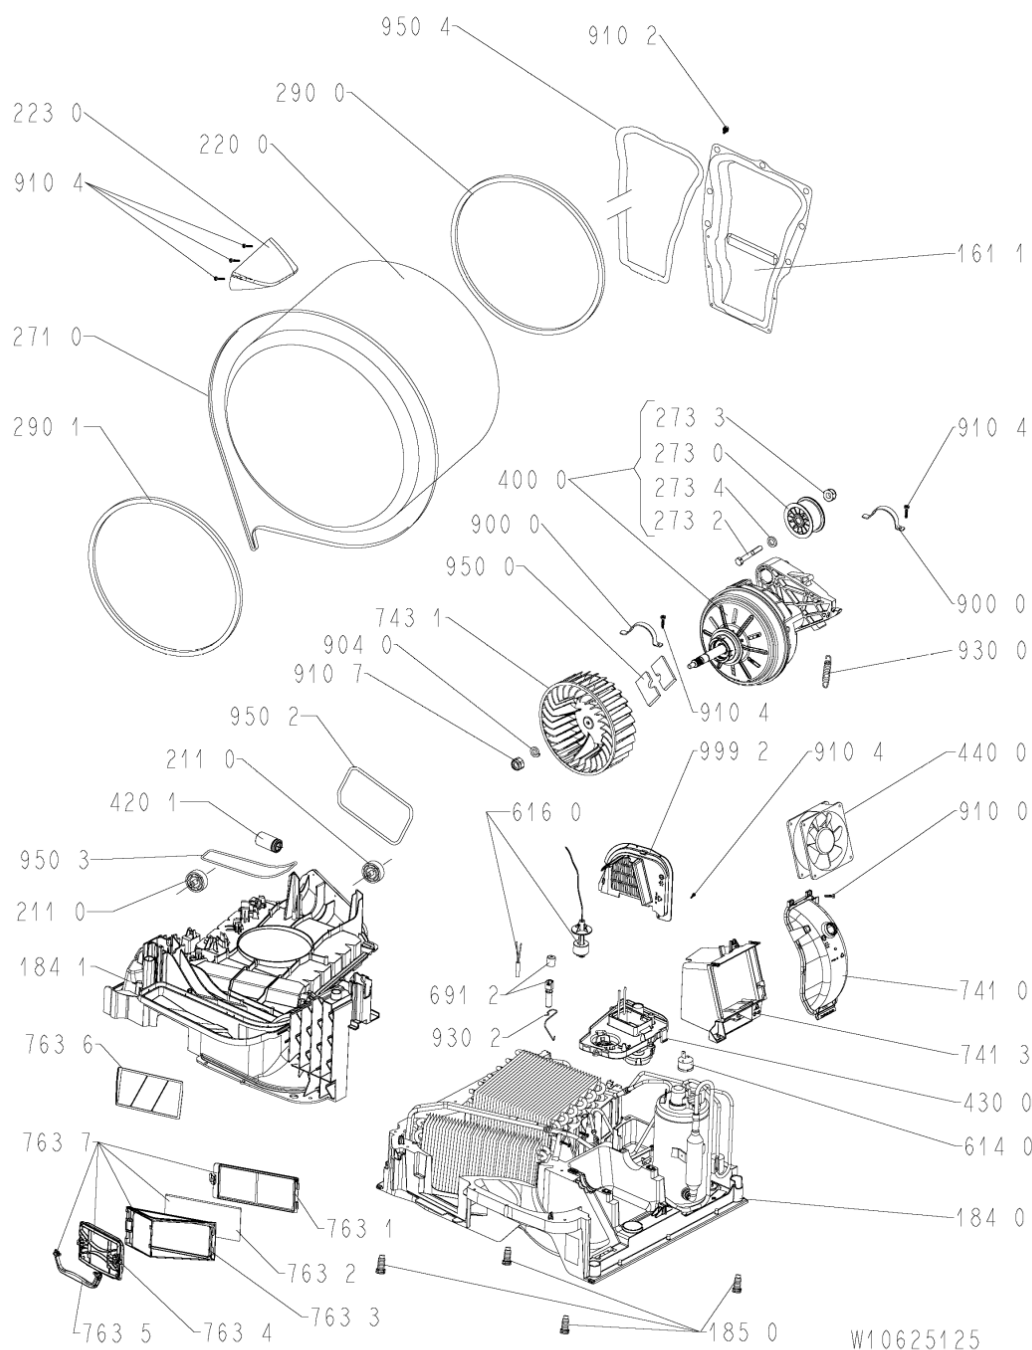

WHR29610

Tavole