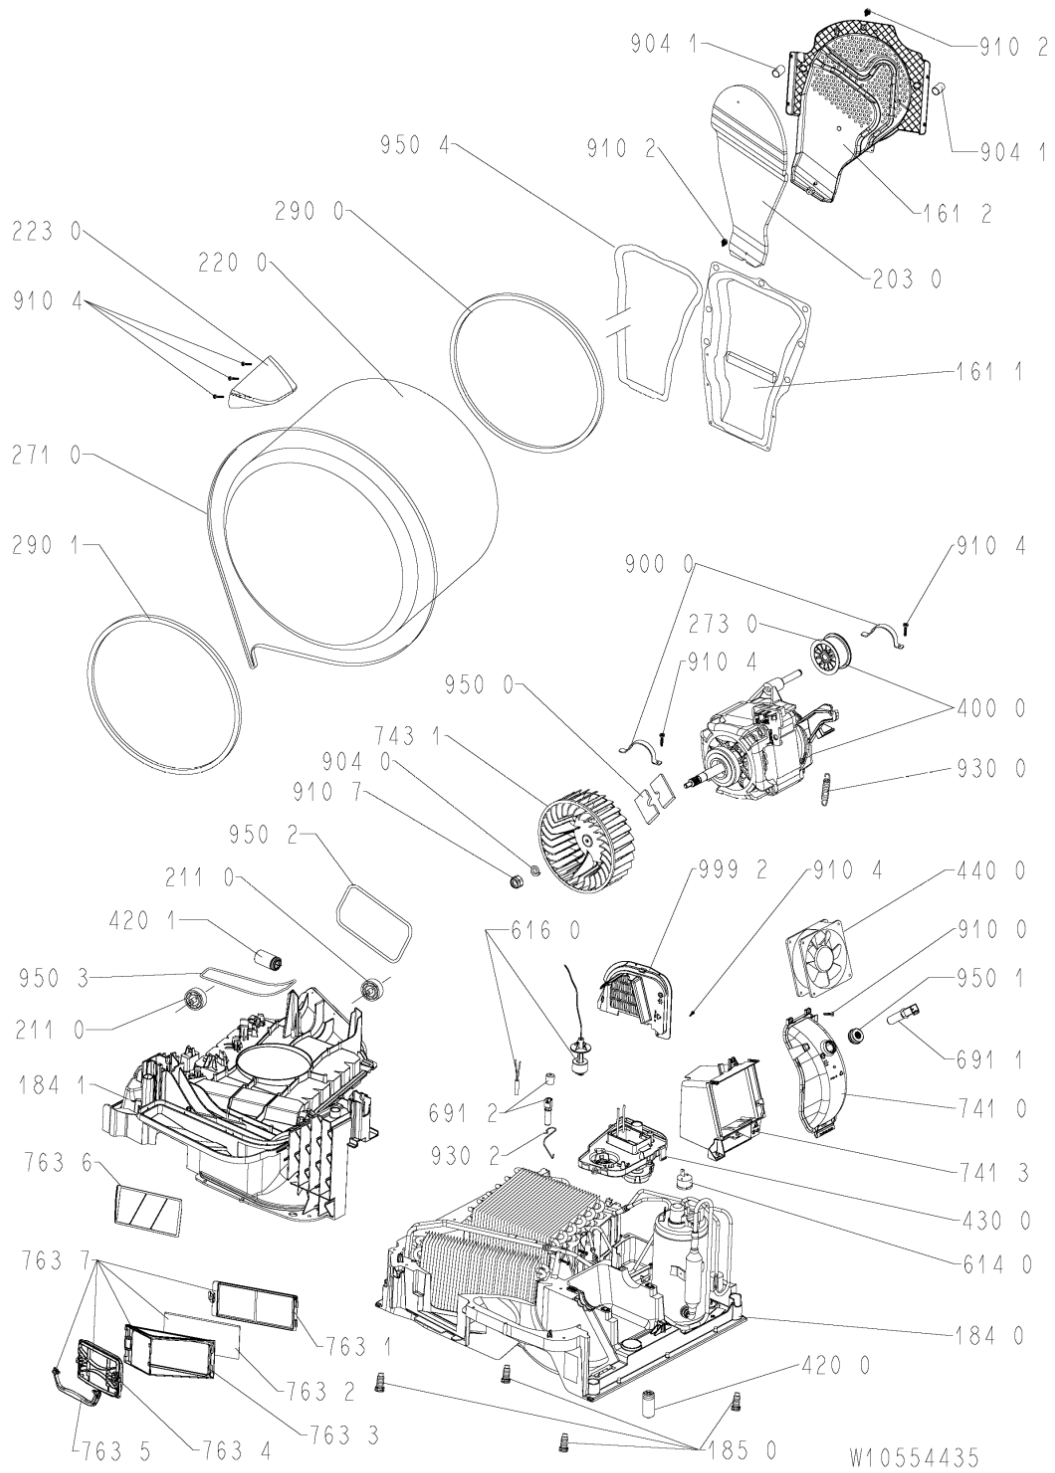

WHR49491

Tavole