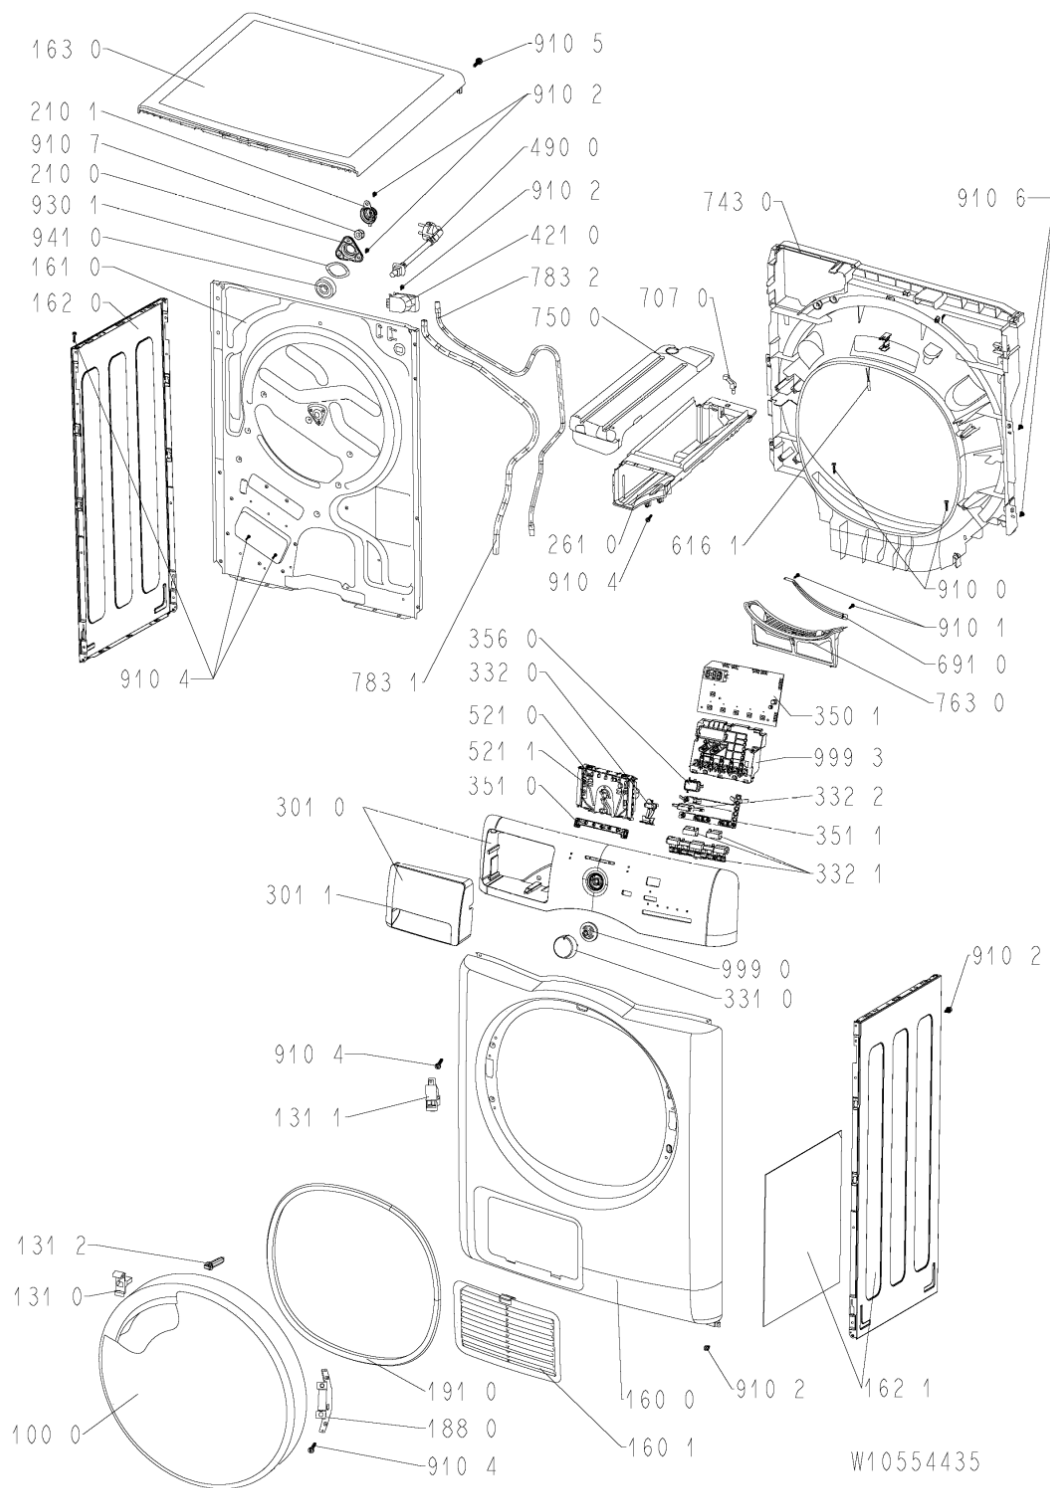

WHR49490

Tavole