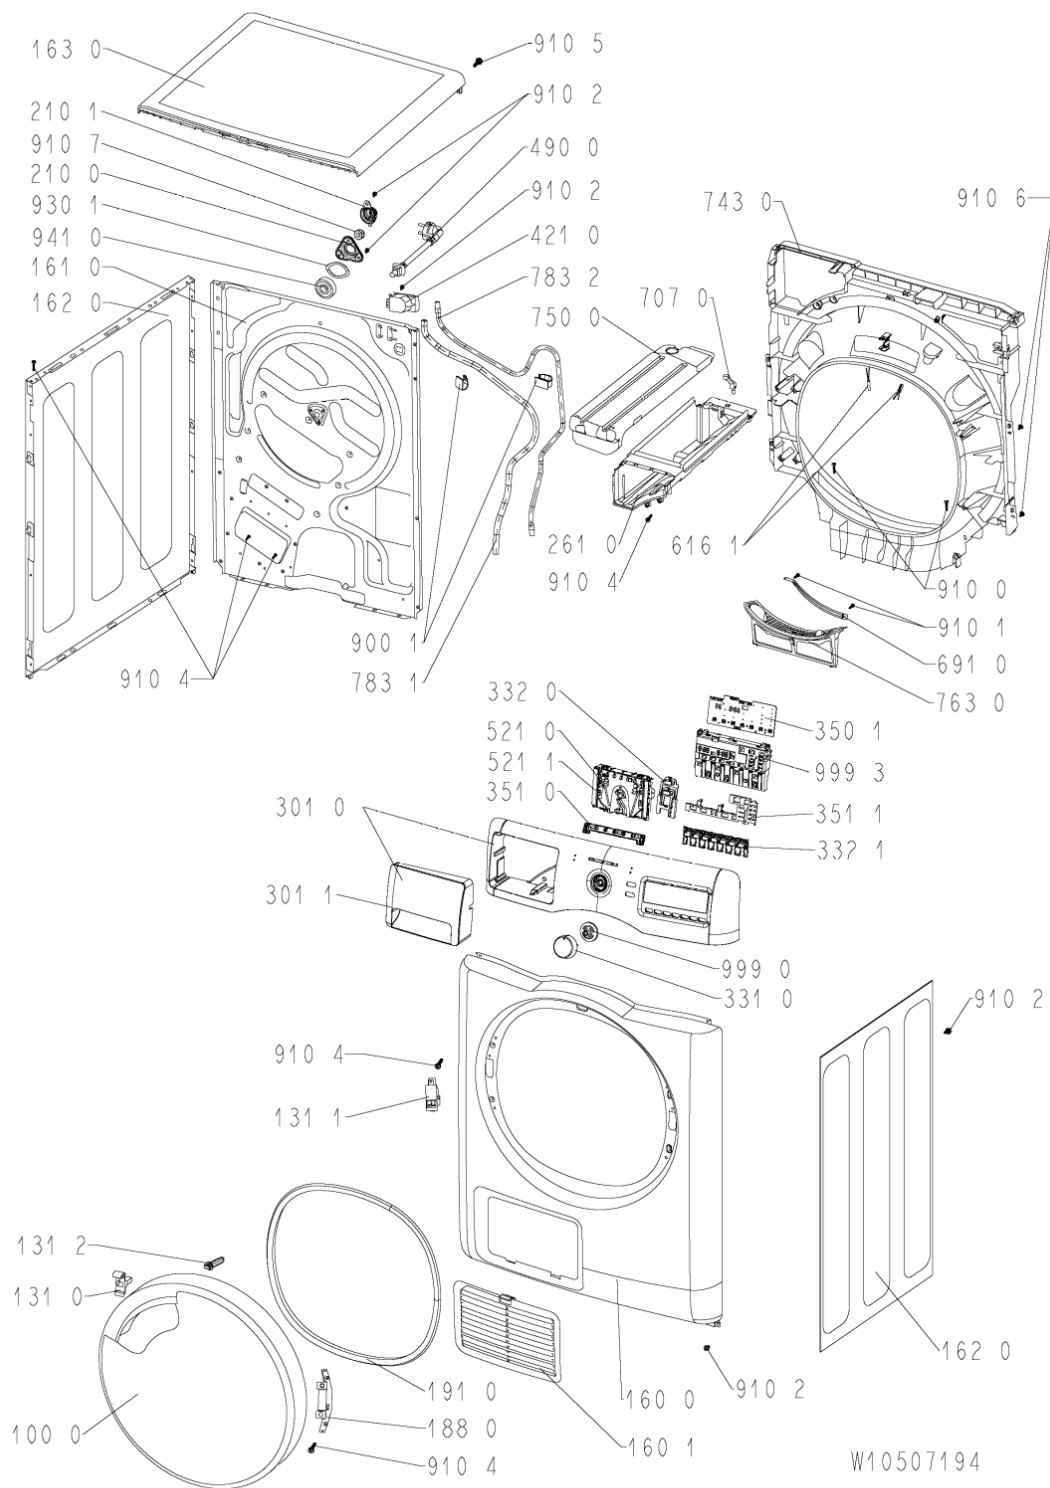

Whirlpool

Hotpoint

Bauknecht

i INDESIT

LA PRESENTE DOCUMENTAZIONE SI RIVOLGE SOLO A TECNICI QUALIFICATI CHE SONO A CONOSCENZA DELLE RISPETTIVE NORME DI SICUREZZA. SOGGETTA A MODIFICHE

WHR11630

Tavole

WHR11630

Lista

Ricambi

Rif.	Cod.Ricam	Dal S/N	Al S/N	Sostituto	Descrizione	Notizia	Codice
1000	480112101574 (C00314633)				porta		
1310	480112101519 (C00315703)				perno chiusura porta		
1311	480112101507 (C00312176)				bloccaporta		
1312	480112101518 (C00311516)				perno porta.		
1600	480112101487 (C00321299)				pannello front.		
1601	480112101529 (C00317413)				sportello scambiatore di calore		
1610	481010345272 (C00323933)			1 x 481010661267 (C00325953)	schienale		
1611	481010374101 (C00315175)			1 x 481010730860 (C00345090)	camera riscald.		
1620	480112101515 (C00317391)			1 x 481010640366 (C00325789)	fianco		
1630	480112101543 (C00314569)			1 x 481010563529 (C00316032)	piano lavoro		
1840	481010480522 (C00324575)			1 x 481010704044 (C00316258)	fondo asm hp a-40		
1841	481010345246 (C00323931)			1 x 481010549701 (C00325158)	cover		
1850	481250018054 (C00312250)				pedino regolabile		
1880	480112101521 (C00317948)				cerniera porta		
1910	480112101512 (C00312040)			1 x 481010713648 (C00345110)	guarniz.porta		
2100	480112101513 (C00317816)				coperchio cuscinetto		