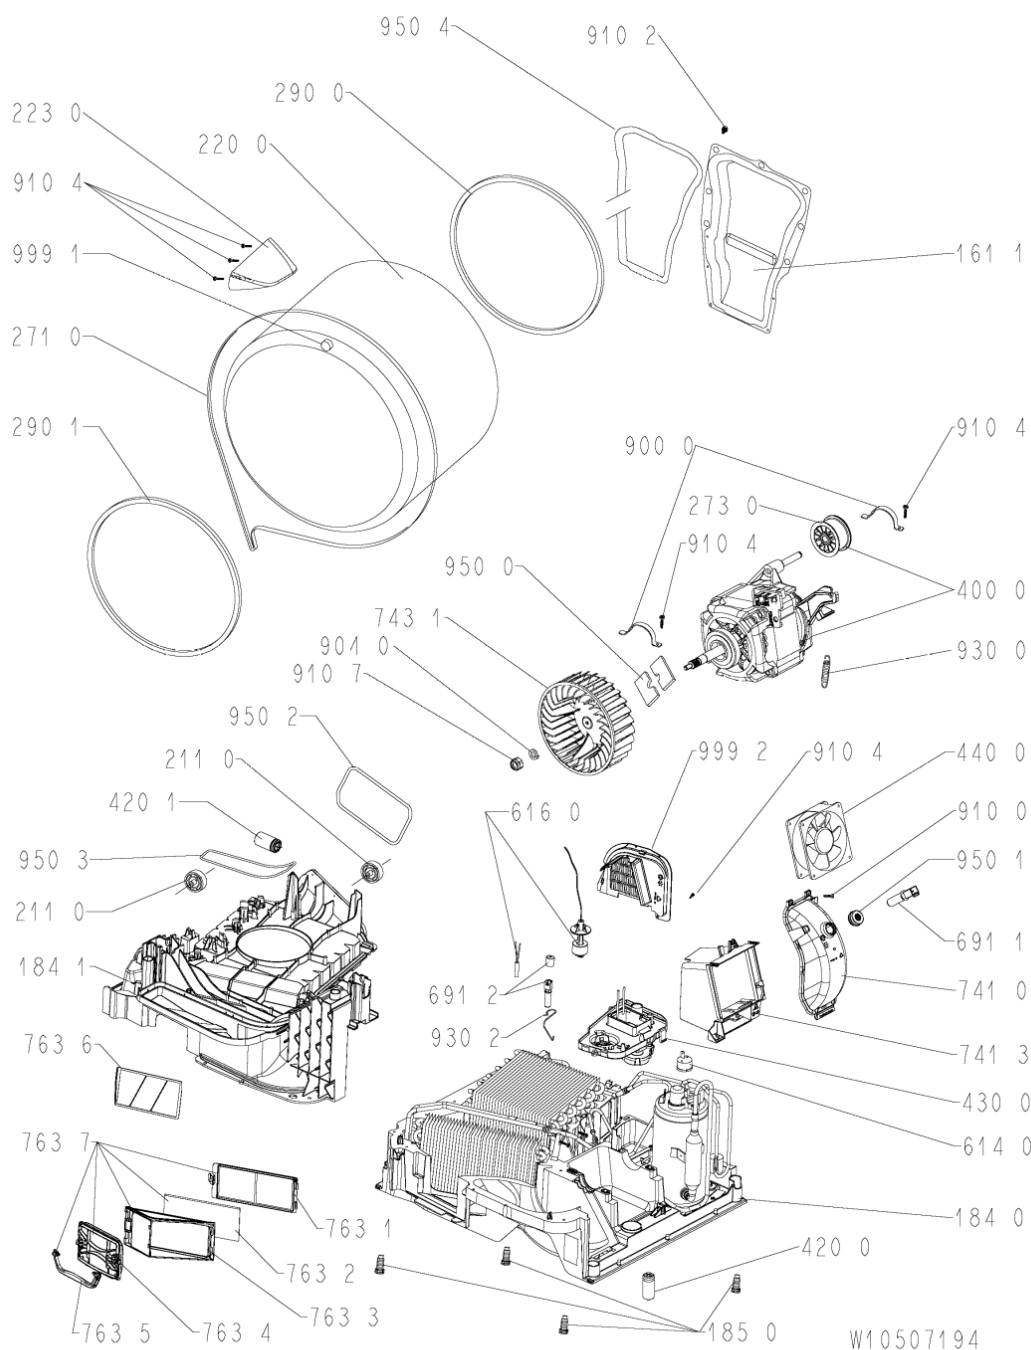

WHR11631

Tavole