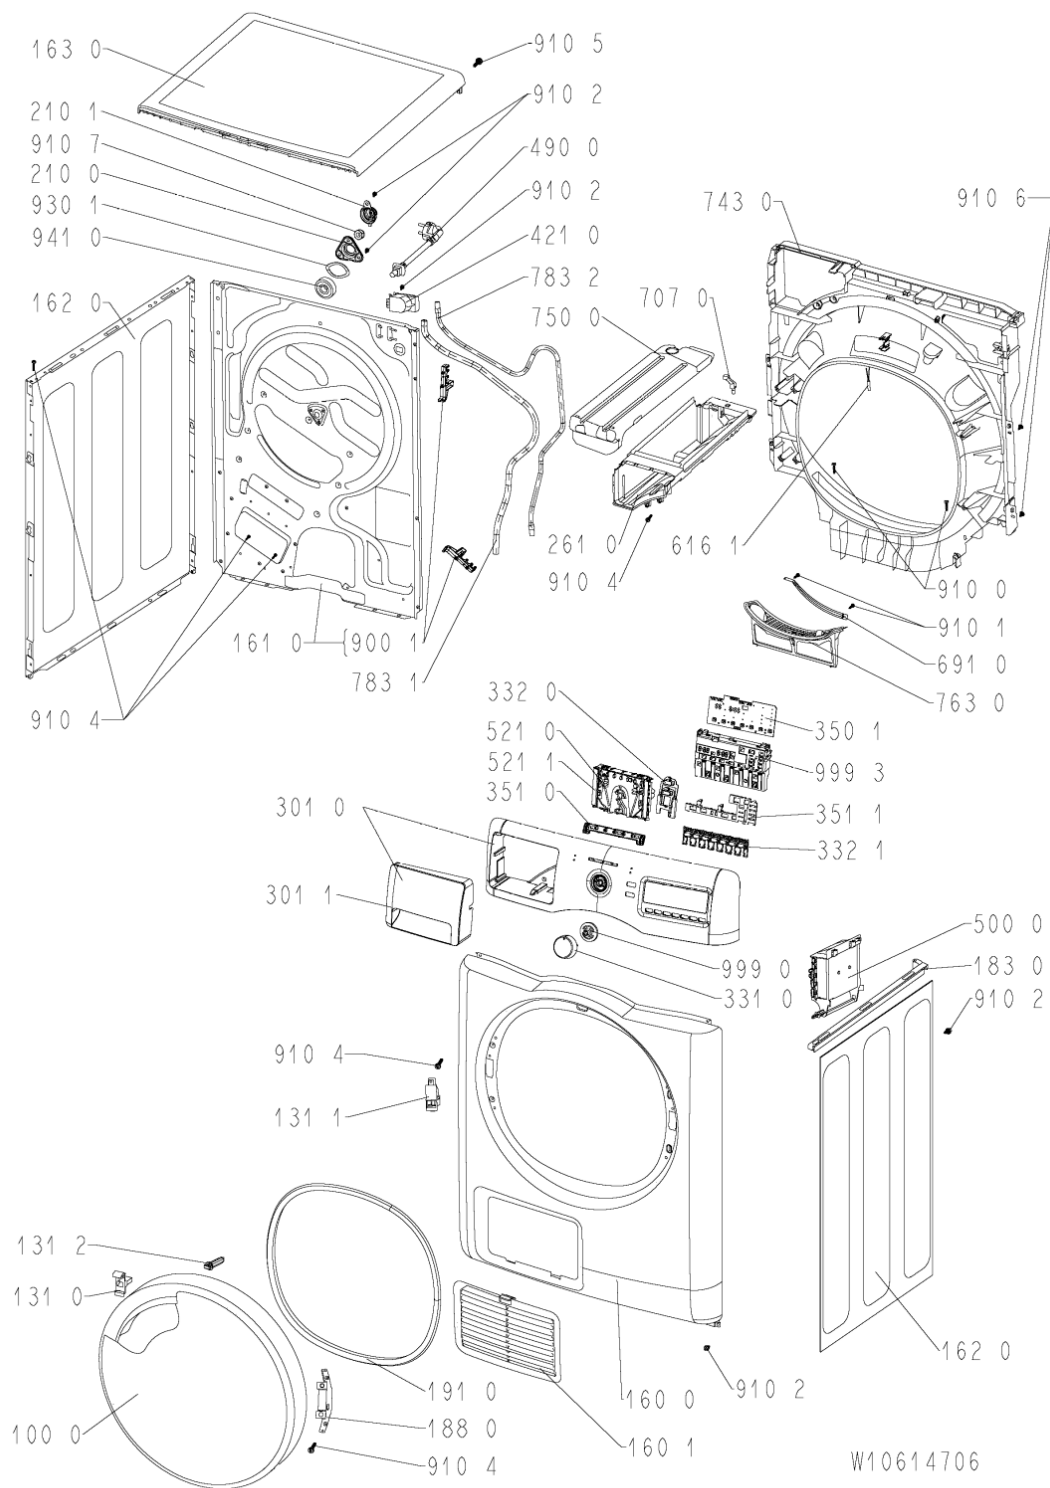

Whirlpool

Hotpoint

Bauknecht

i INDESIT

LA PRESENTE DOCUMENTAZIONE SI RIVOLGE SOLO A TECNICI QUALIFICATI CHE SONO A CONOSCENZA DELLE RISPETTIVE NORME DI SICUREZZA. SOGGETTA A MODIFICHE

WHR29695

Tavole

WHR29695

Lista

Ricambi

Rif.	Cod.Ricam	Dal S/N	Al S/N	Sostituto	Descrizione	Notizia	Codice
1000	480112101565 (C00318937)			1 x 481010636931 (C00325781)	porta lr vb/wp		
1310	480112101519 (C00315703)				perno chiusura porta		
1311	480112101507 (C00312176)				bloccaporta		
1312	480112101518 (C00311516)				perno porta.		
1600	480112101487 (C00321299)				pannello front.		
1601	480112101529 (C00317413)				sportello scambiatore di calore		
1610	481010598212 (C00324940)			1 x 481010661267 (C00325953)	schienale		
1611	481010374101 (C00315175)			1 x 481010730860 (C00345090)	camera riscald.		
1620	480112101515 (C00317391)			1 x 481010640366 (C00325789)	fianco		
1630	481010563529 (C00316032)				piano lavoro		
1830	480112101506 (C00321305)				bracket side		
1840	481010575800 (C00325405)			1 x C00538350 (488000538350)	fondo asm hp a-50		
1841	481010514251 (C00314601)			1 x 481010749921 (C00379894)	cover		
1850	481250018054 (C00312250)				piedino regolabile		
1880	480112101521 (C00317948)				cerniera porta		
1910	480112101512 (C00312040)			1 x 481010713648 (C00345110)	guarniz.porta		