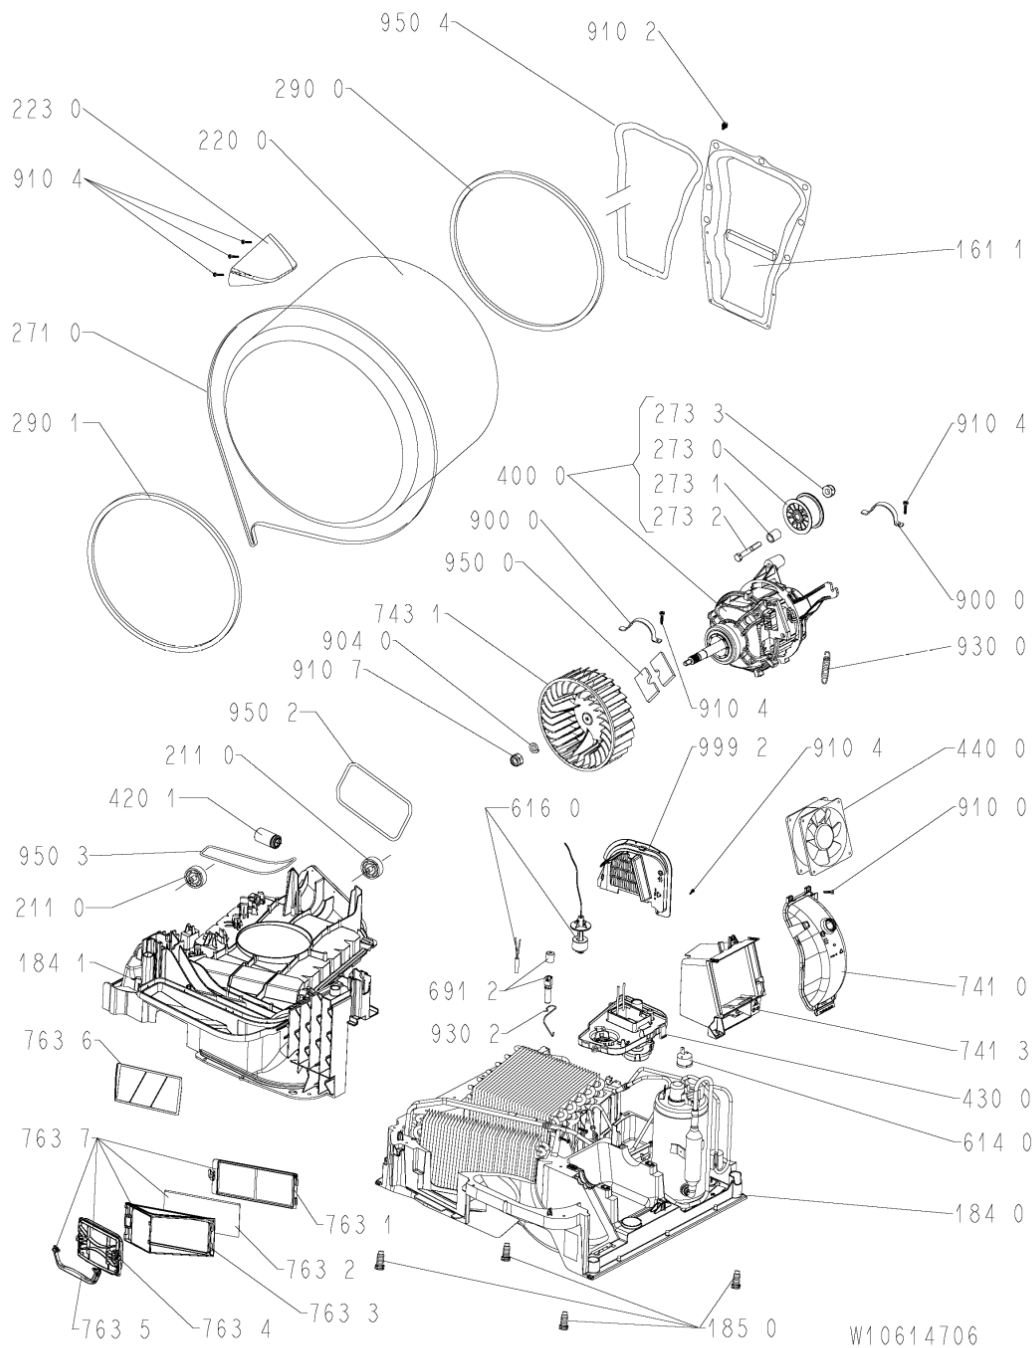

999	C00353184	testprogram whp
999	C00353186	codici errore whp
999	C00353264	schema funzionale whp
999	C00353262	schema cablaggio whp
9990	480111100231 (C00312359)	inserto manopola
9992	481010354766 (C00323958)	sportello pompa hp
9993	481010520101 (C00324811)	supporto

WHR29696

Tavole