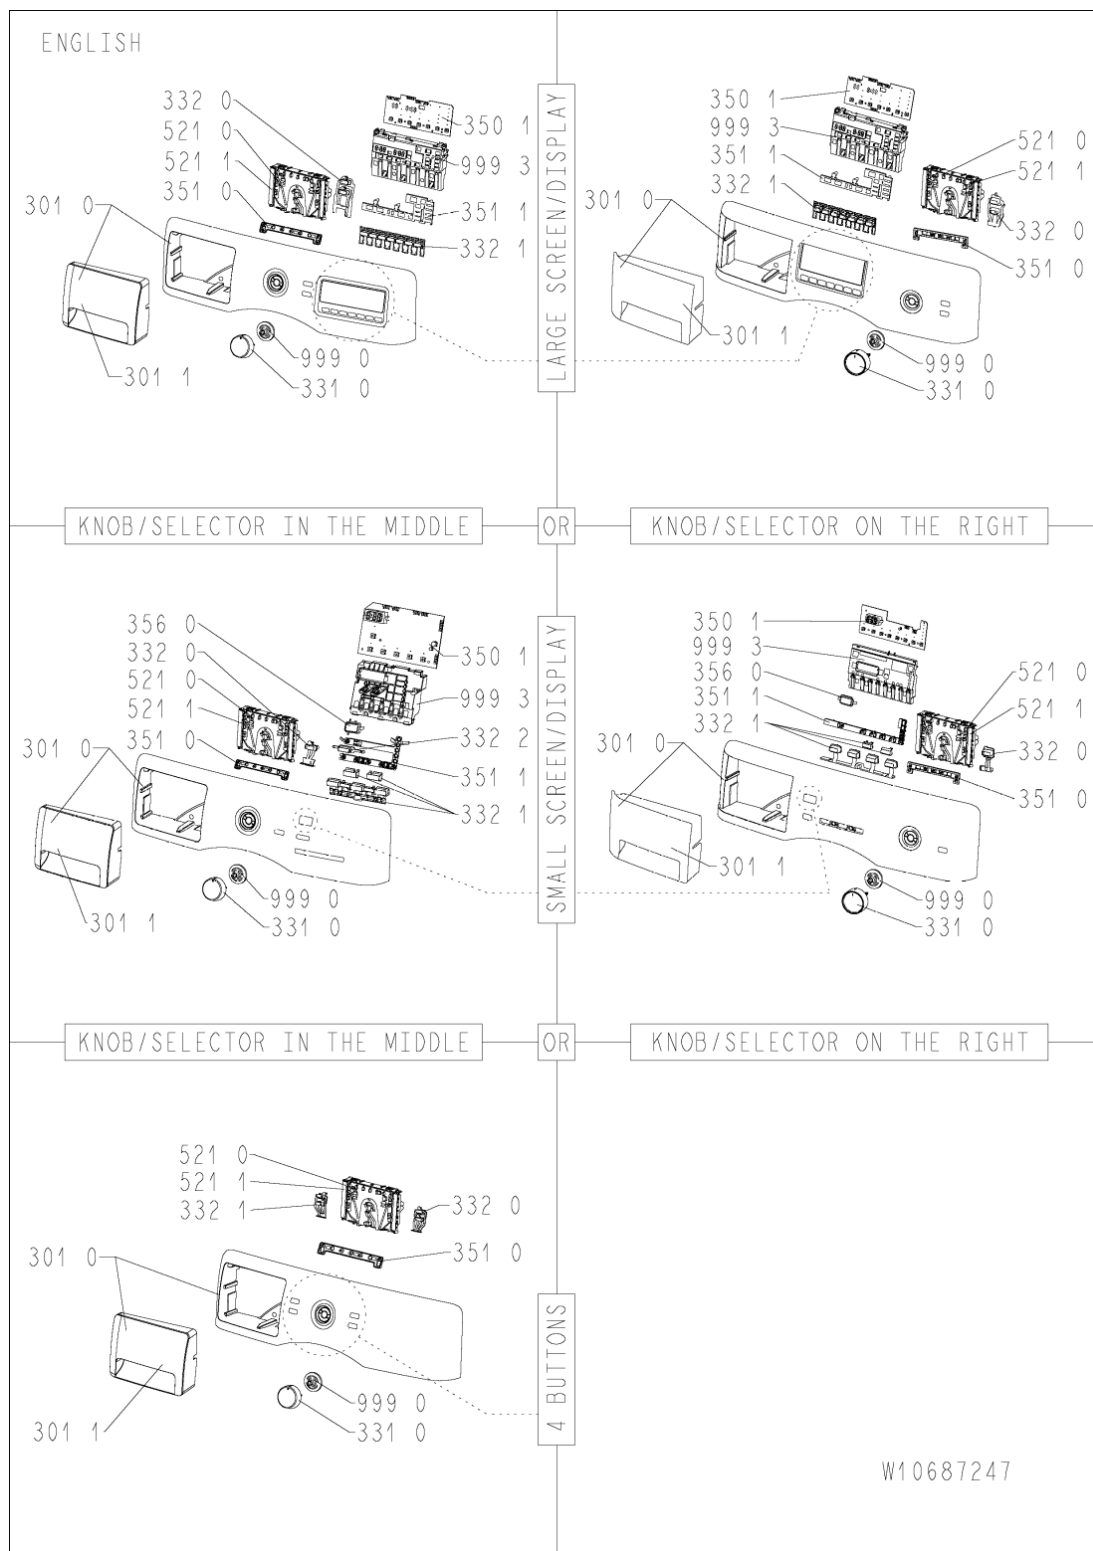

Whirlpool

Hotpoint

Bauknecht

i INDESIT

LA PRESENTE DOCUMENTAZIONE SI RIVOLGE SOLO A TECNICI QUALIFICATI CHE SONO A CONOSCENZA DELLE RISPETTIVE NORME DI SICUREZZA. SOGGETTA A MODIFICHE

WHR11638

Tavole

WHR11638

Lista

Ricambi

Rif.	Cod.Ricam	Dal S/N	Al S/N	Sostituto	Descrizione	Notizia	Codice
1000	481010636931 (C00325781)				ass. porta		
1310	480112101519 (C00315703)				perno chiusura porta		
1311	480112101507 (C00312176)				bloccaporta		
1312	481010693989 (C00326237)			1 x 480112101518 (C00311516)	perno securite porte		
1600	480112101487 (C00321299)				pannello front.		
1601	480112101529 (C00317413)				sportello scambiatore di calore		
1610	481010661267 (C00325953)				schienale		
1611	481010374101 (C00315175)			1 x 481010730860 (C00345090)	camera riscald.		
1612	480112101558 (C00321314)				coperchio pannello post.		
1620	480112101515 (C00317391)			1 x 481010640366 (C00325789)	fianco		
1621	481010645075 (C00444157)				fianco + isolante		
1630	481010563529 (C00316032)				piano lavoro		
1840	481010704044 (C00316258)				fondo a+		
1841	481010645433 (C00325834)			1 x 481010749921 (C00379894)	coperchio		
1850	481250018054 (C00312250)				pedino regolabile		
1880	480112101521 (C00317948)				cerniera porta		