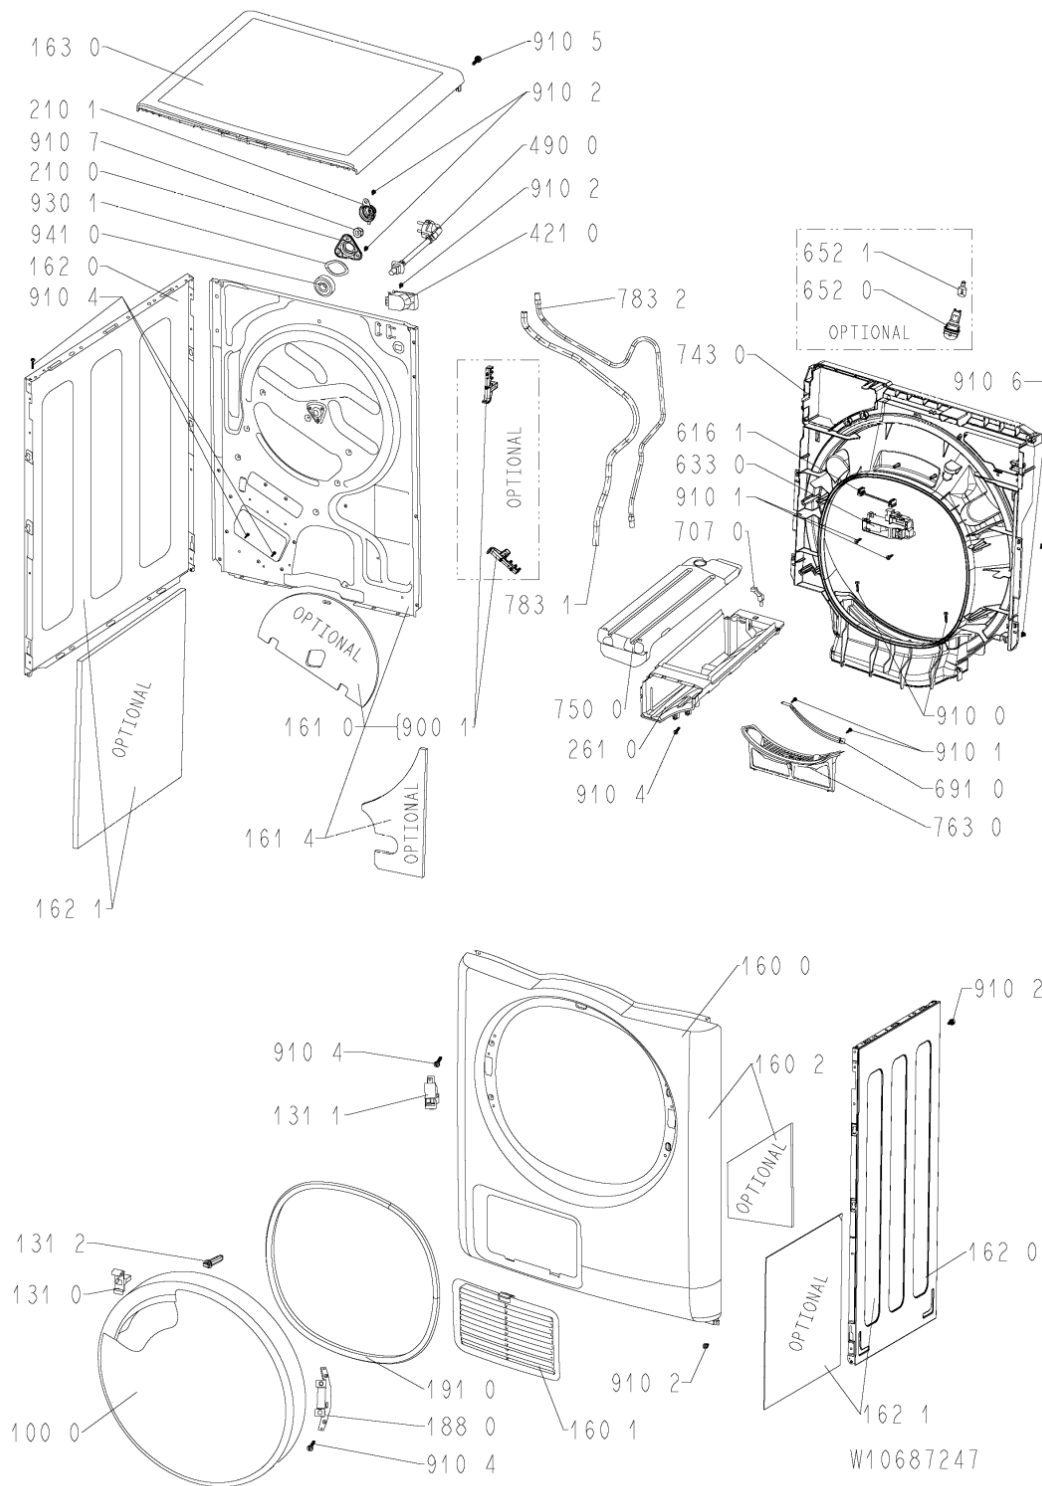

WHR11639

Tavole