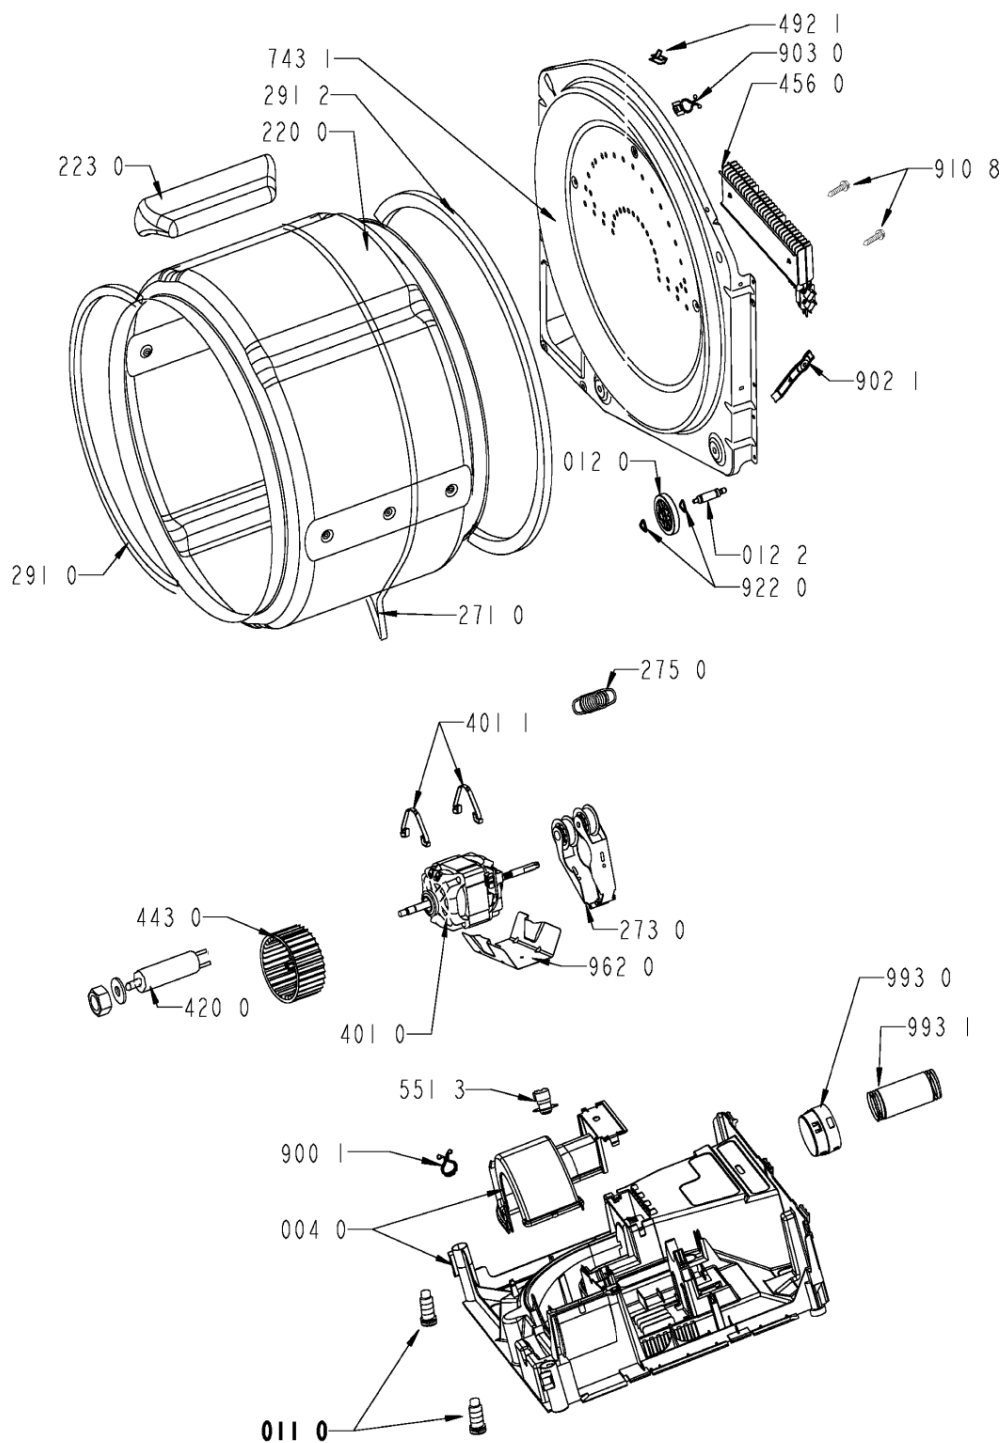

WHR83616

Tavole

8575 230 01010