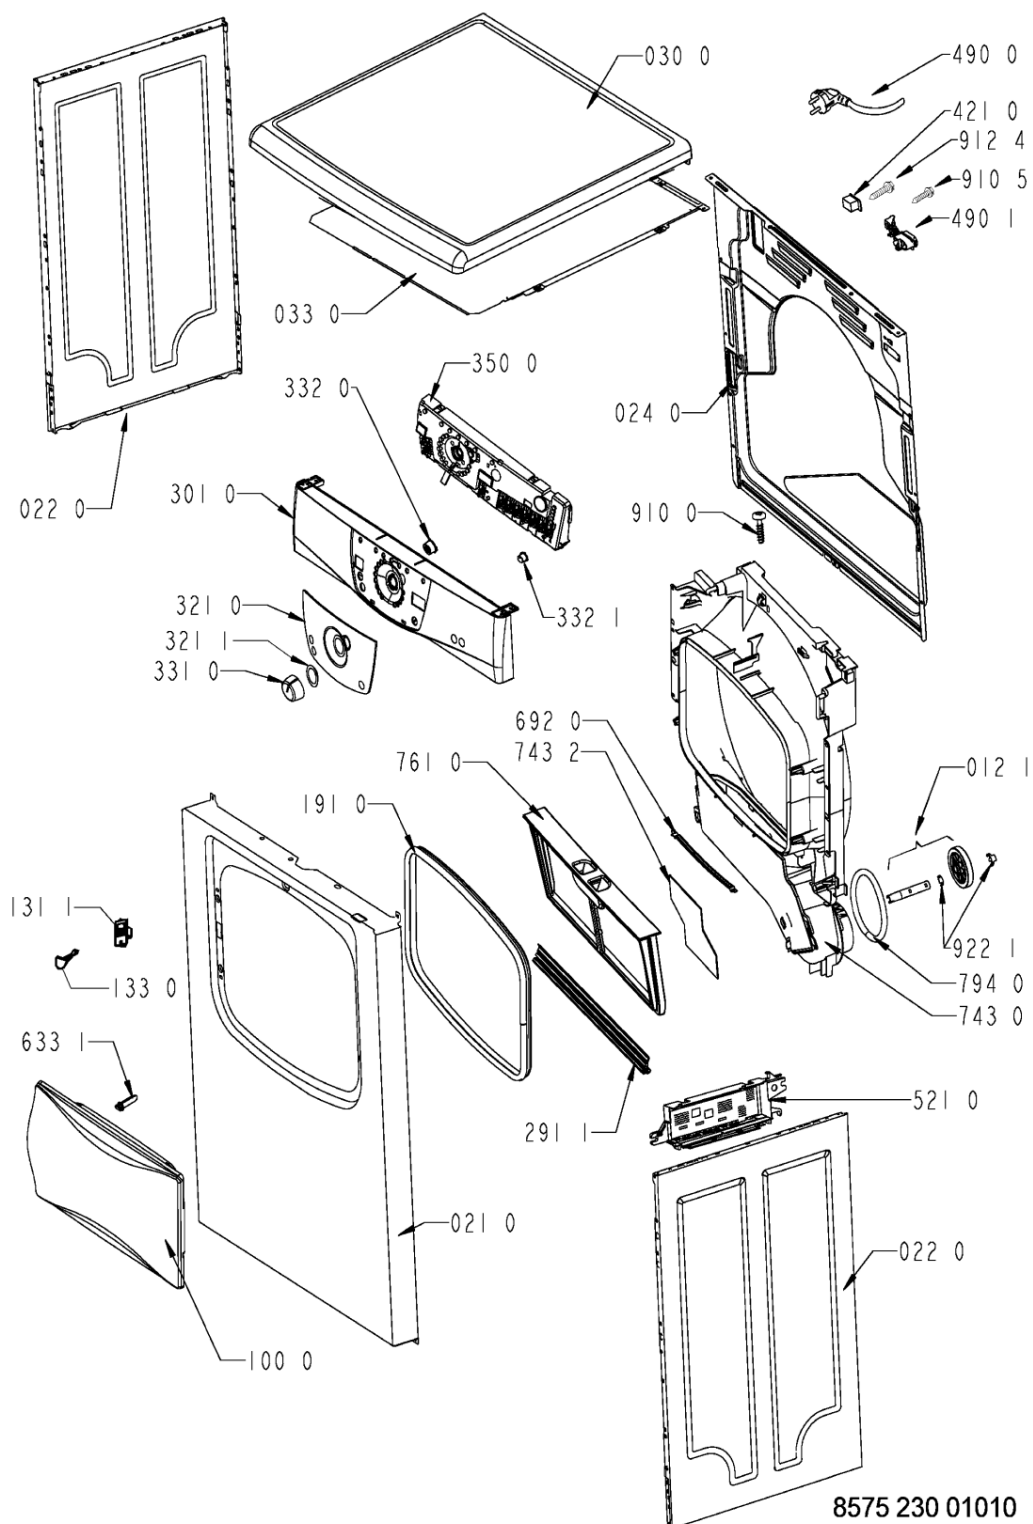

8575 230 01010

WHR83615

Lista

Ricambi

Rif.	Cod.Ricam	Dal S/N	Al S/N	Sostituto	Descrizione	Notizia	Codice
004 0	481244010615 (C00314562)				base inferiore		
011 0	481250018054 (C00312250)				piedino regolabile		
012 0	481252878033 (C00311093)				ruota cestello		
012 1	481252898003 (C00311104)				perno ruota anteriore		
012 2	481252028068 (C00316679)			1 x 481252028188 (C00312253)	perno posteriore ruota		
021 0	481244019387 (C00340667)			1 x 481244010867 (C00327972)	frontale mobile		
022 0	481244019445 (C00341500)			1 x 481244010821 (C00327967)	panel side		
024 0	481244019467 (C00341540)				pannello schien. da 3498		
030 0	481244019779 (C00316164)			1 x 481244010881 (C00316449)	piano lavoro		
033 0	481231018582 (C00318645)				top in lamiera per incasso (opz.)		
100 0	481241618182 (C00338973)			1 x 481244011676 (C00312643)	porta + cerniere		
131 1	481227138362 (C00317473)			1 x 481227138462 (C00313210)	serratura chiusura por		
133 0	481241728049 (C00319948)			1 x 481241728094 (C00311468)	perno porta		
191 0	481246668539 (C00314982)				guarnizione porta		
220 0	481241818199 (C00341183)			1 x 481241818177 (C00311837)	cestello compl.		
223 0	481241888027 (C00341178)			1 x 481241889017 (C00316053)	ferma carico cestello		

910 5	481950238265 (C00336551)	vite vab 4,5x20
910 8	481250248347 (C00318431)	vite autofilet. 3,5x14
912 4	481250248015 (C00316665)	vite 4,0x16-torx
922 0	481253258005 (C00311927)	clip fissaggio ruota
922 1	481253258007 (C00320733)	anello tenuta
962 0	481246638012 (C00330880)	protector motor
993 0	481226378014 (C00327219)	adattatore raccordo scarico
993 1	481231018413 (C00314770)	tubo evac. aria 3m/amh577 amh 577
999	C00717339	schema cablaggio whp
999	C00717337	legenda del testo whp
999	C00717338	schema funzionale whp